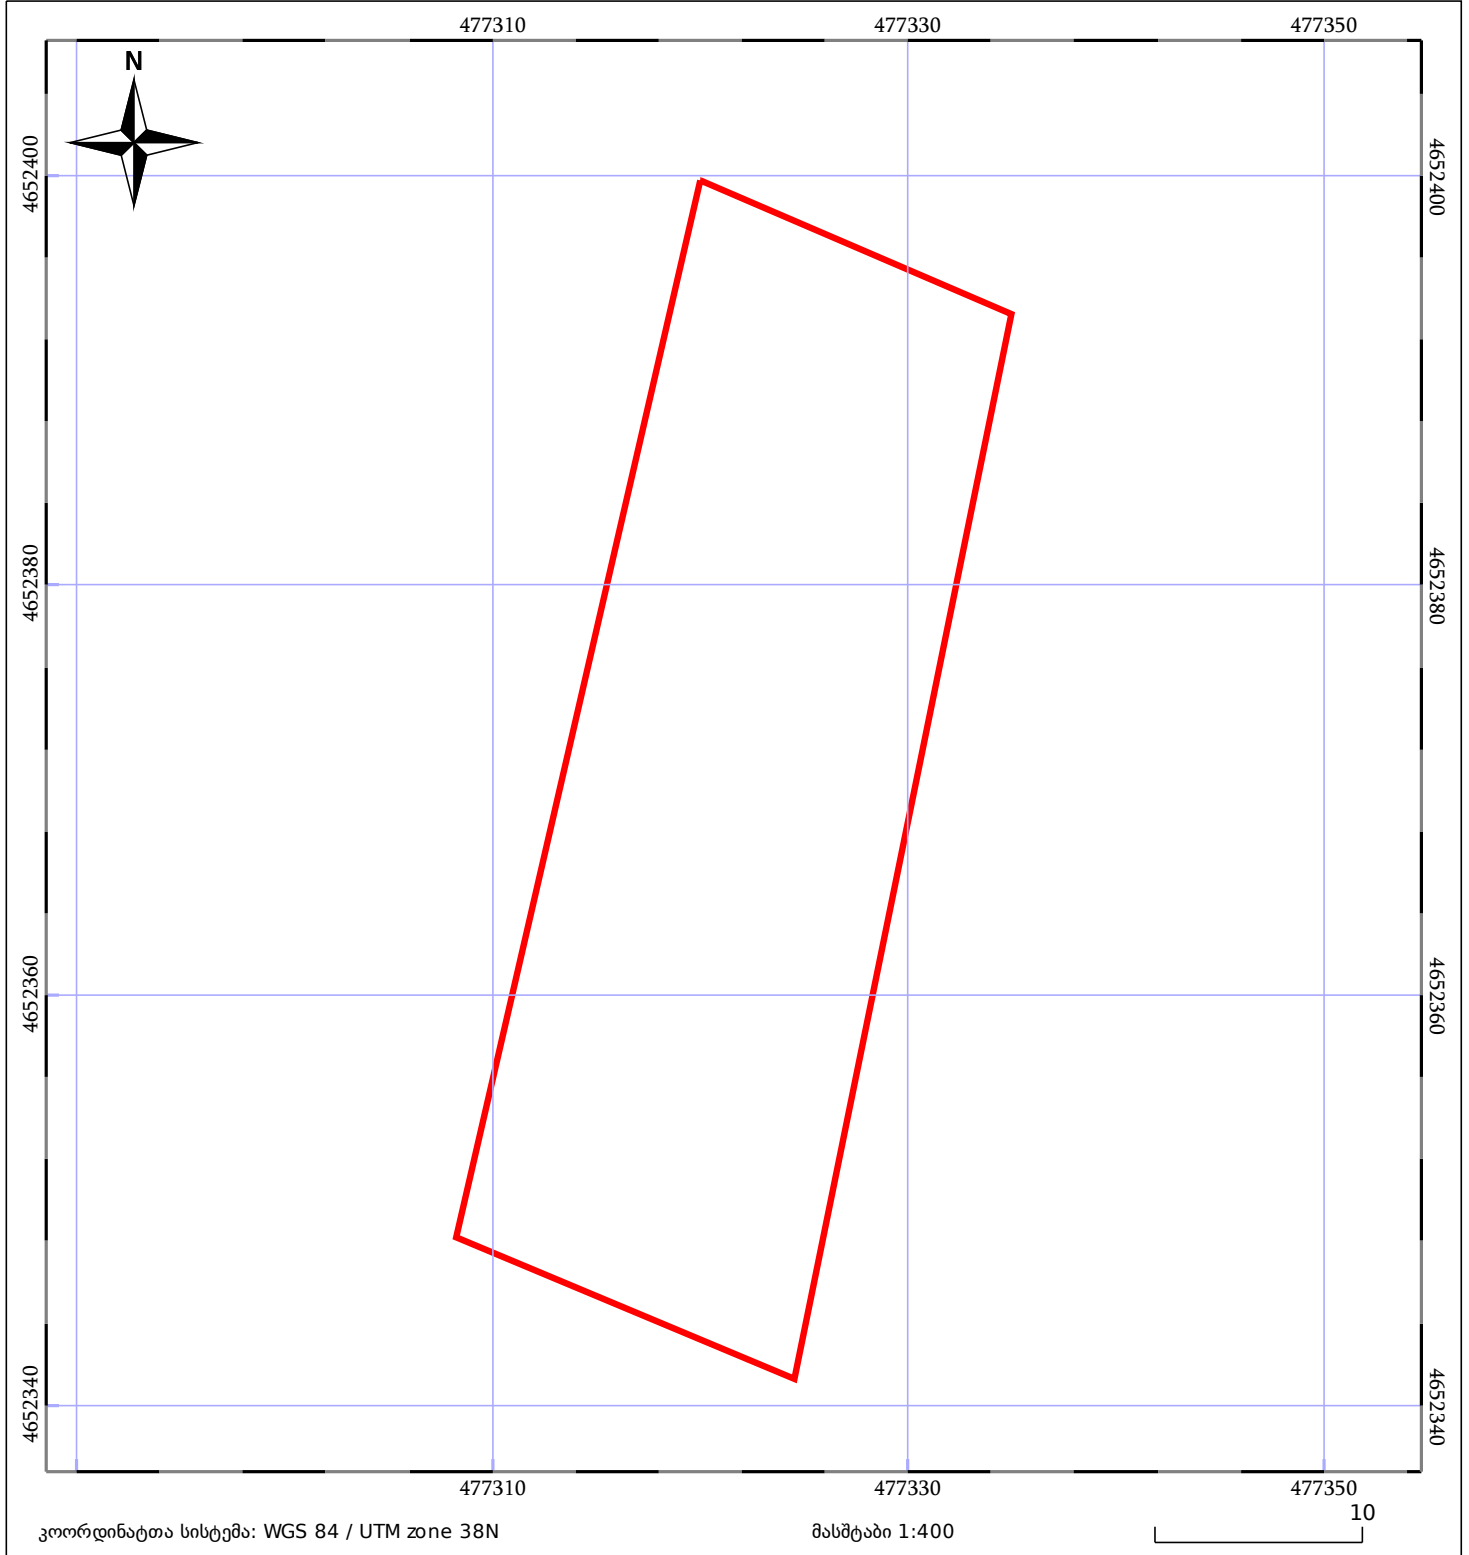

# საკადასტრო გეგმა

საჯარო რეესტრის ეროვნული  
სააგენტო

საკადასტრო კოდი: **71.56.37.820**

ნაკვეთის დანიშნულება:

**სასოფლო-სამეურნეო**

განცხადების ნომერი: **882023352332**

ფართობი:

**885 კვ.მ (WGS 84 / UTM zone 38N)**

მომზადების თარიღი: **10/04/2023**

05/25 მშენებარე ნაგებობა	ნაკვეთის საკადასტრო საზღვარი	05/25 შენობა/ნაგებობა
საზღვრული ნაგებობა	ტყის ფონდი	ვალდებულება