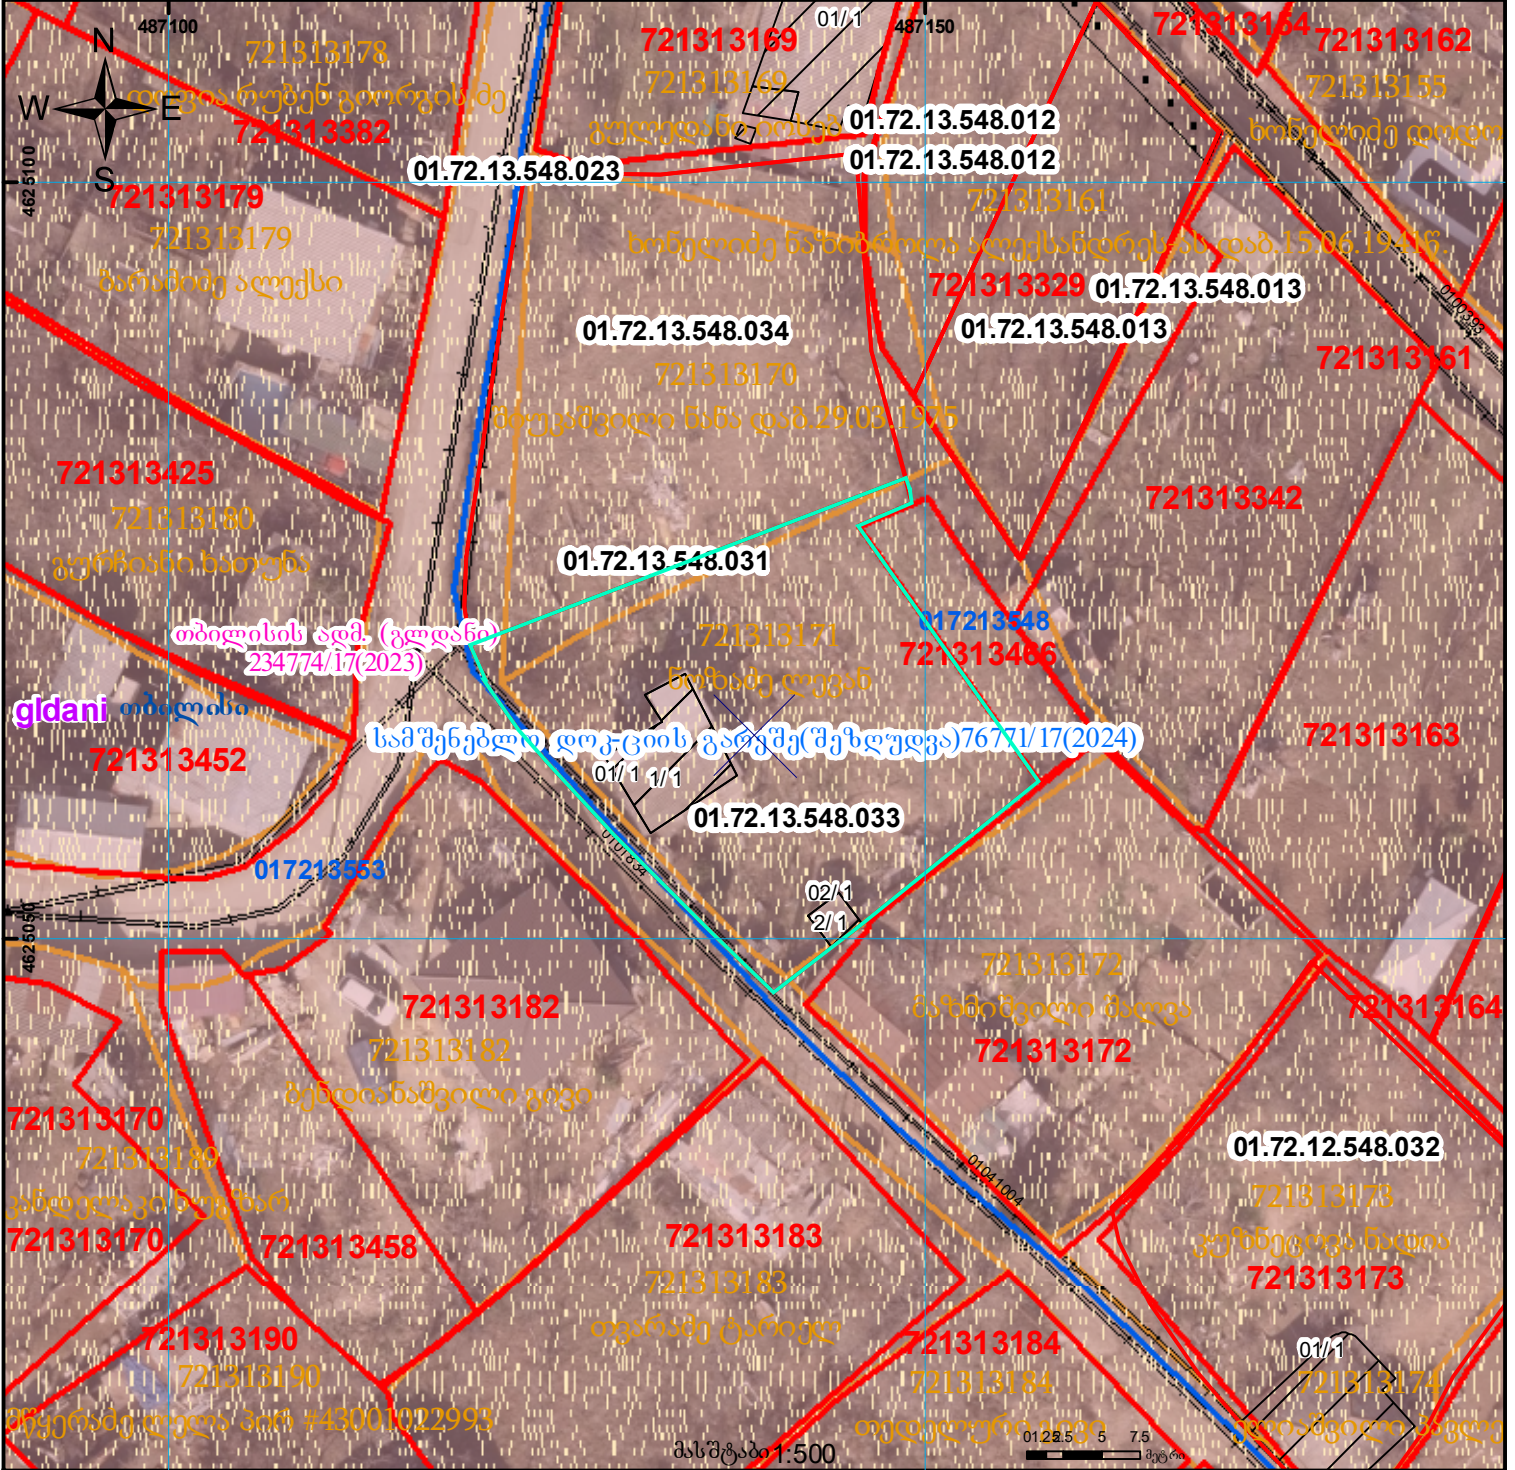

არ არის წარმოდგენილი ფოტომასალა

მიწის ნაკვეთის საკადასტრო კოდი:
 განცხადების რეგისტრაციის ნომერი:
 მიწის ნაკვეთის ფართობი:

01.72.13.548.033
 892025179562
 664 კვ.მ.

მოზაიკის თარიღი

10.10.25

	შენიშნული ნაკვეთი, პირთა ნომერი/სართულიანობა		ვალდებულება		საზღვრის ნაკვეთი		UTM (საერთაშორისო) სისტემის კოორდ.
	მიწის ნაკვეთის საკადასტრო საზღვარი		შენიშნული ნაკვეთი		მიწისქვეშა ნაკვეთი		