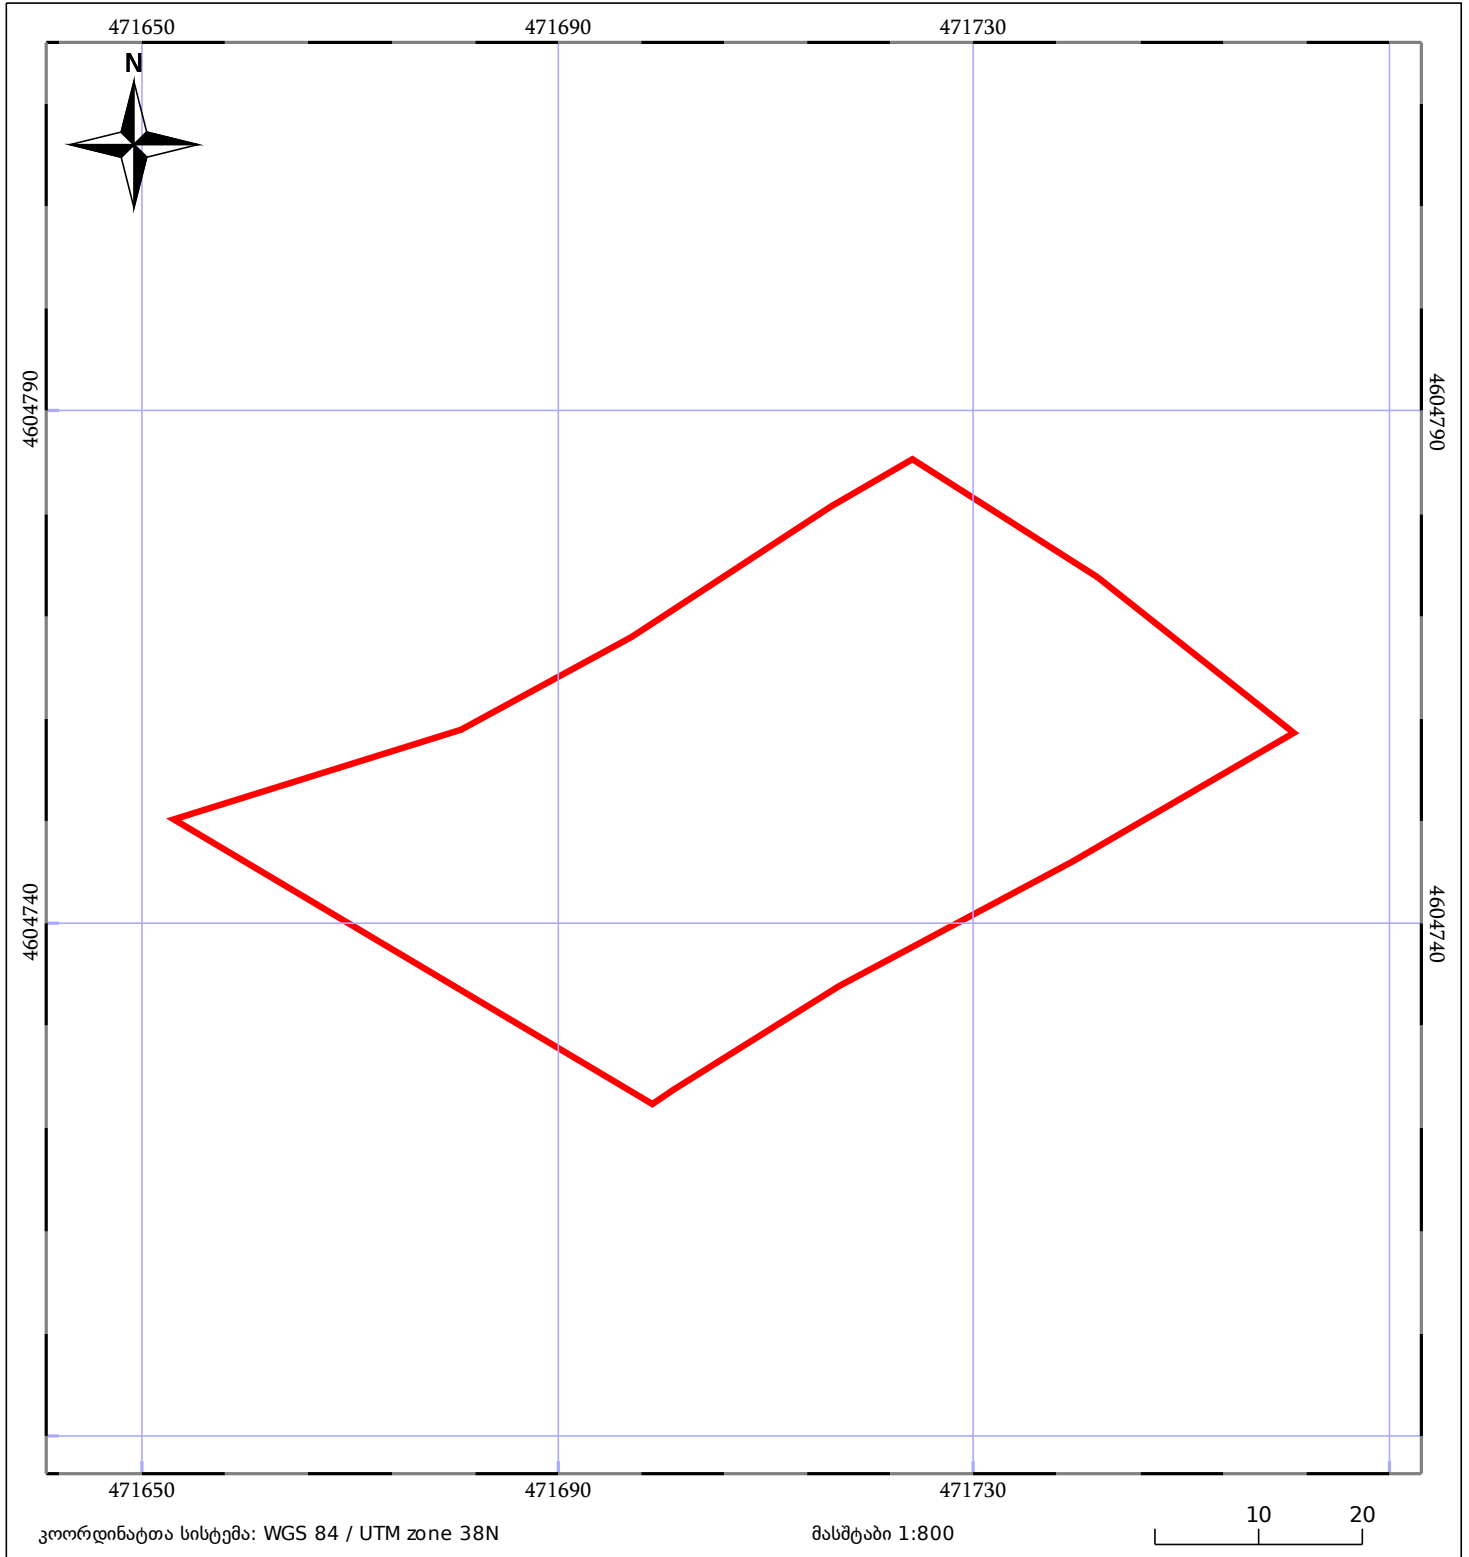

საკადასტრო გეგმა

საჯარო რეესტრის ეროვნული
სააგენტო

საკადასტრო კოდი: **84.04.44.060.007**

ნაკვეთის დანიშნულება:

სასოფლო-სამეურნეო(საკარმიდამო)

განცხადების ნომერი: **882022052922**

ფართობი:

3102 კვ.მ (WGS 84 / UTM zone 38N)

მომზადების თარიღი: **10/11/2022**

05/25 მშენებარე ნაგებობა	ნაკვეთის საკადასტრო საზღვარი	05/25 შენობა/ნაგებობა
საზღვრული ნაგებობა	ტყის ფონდი	ვალდებულება