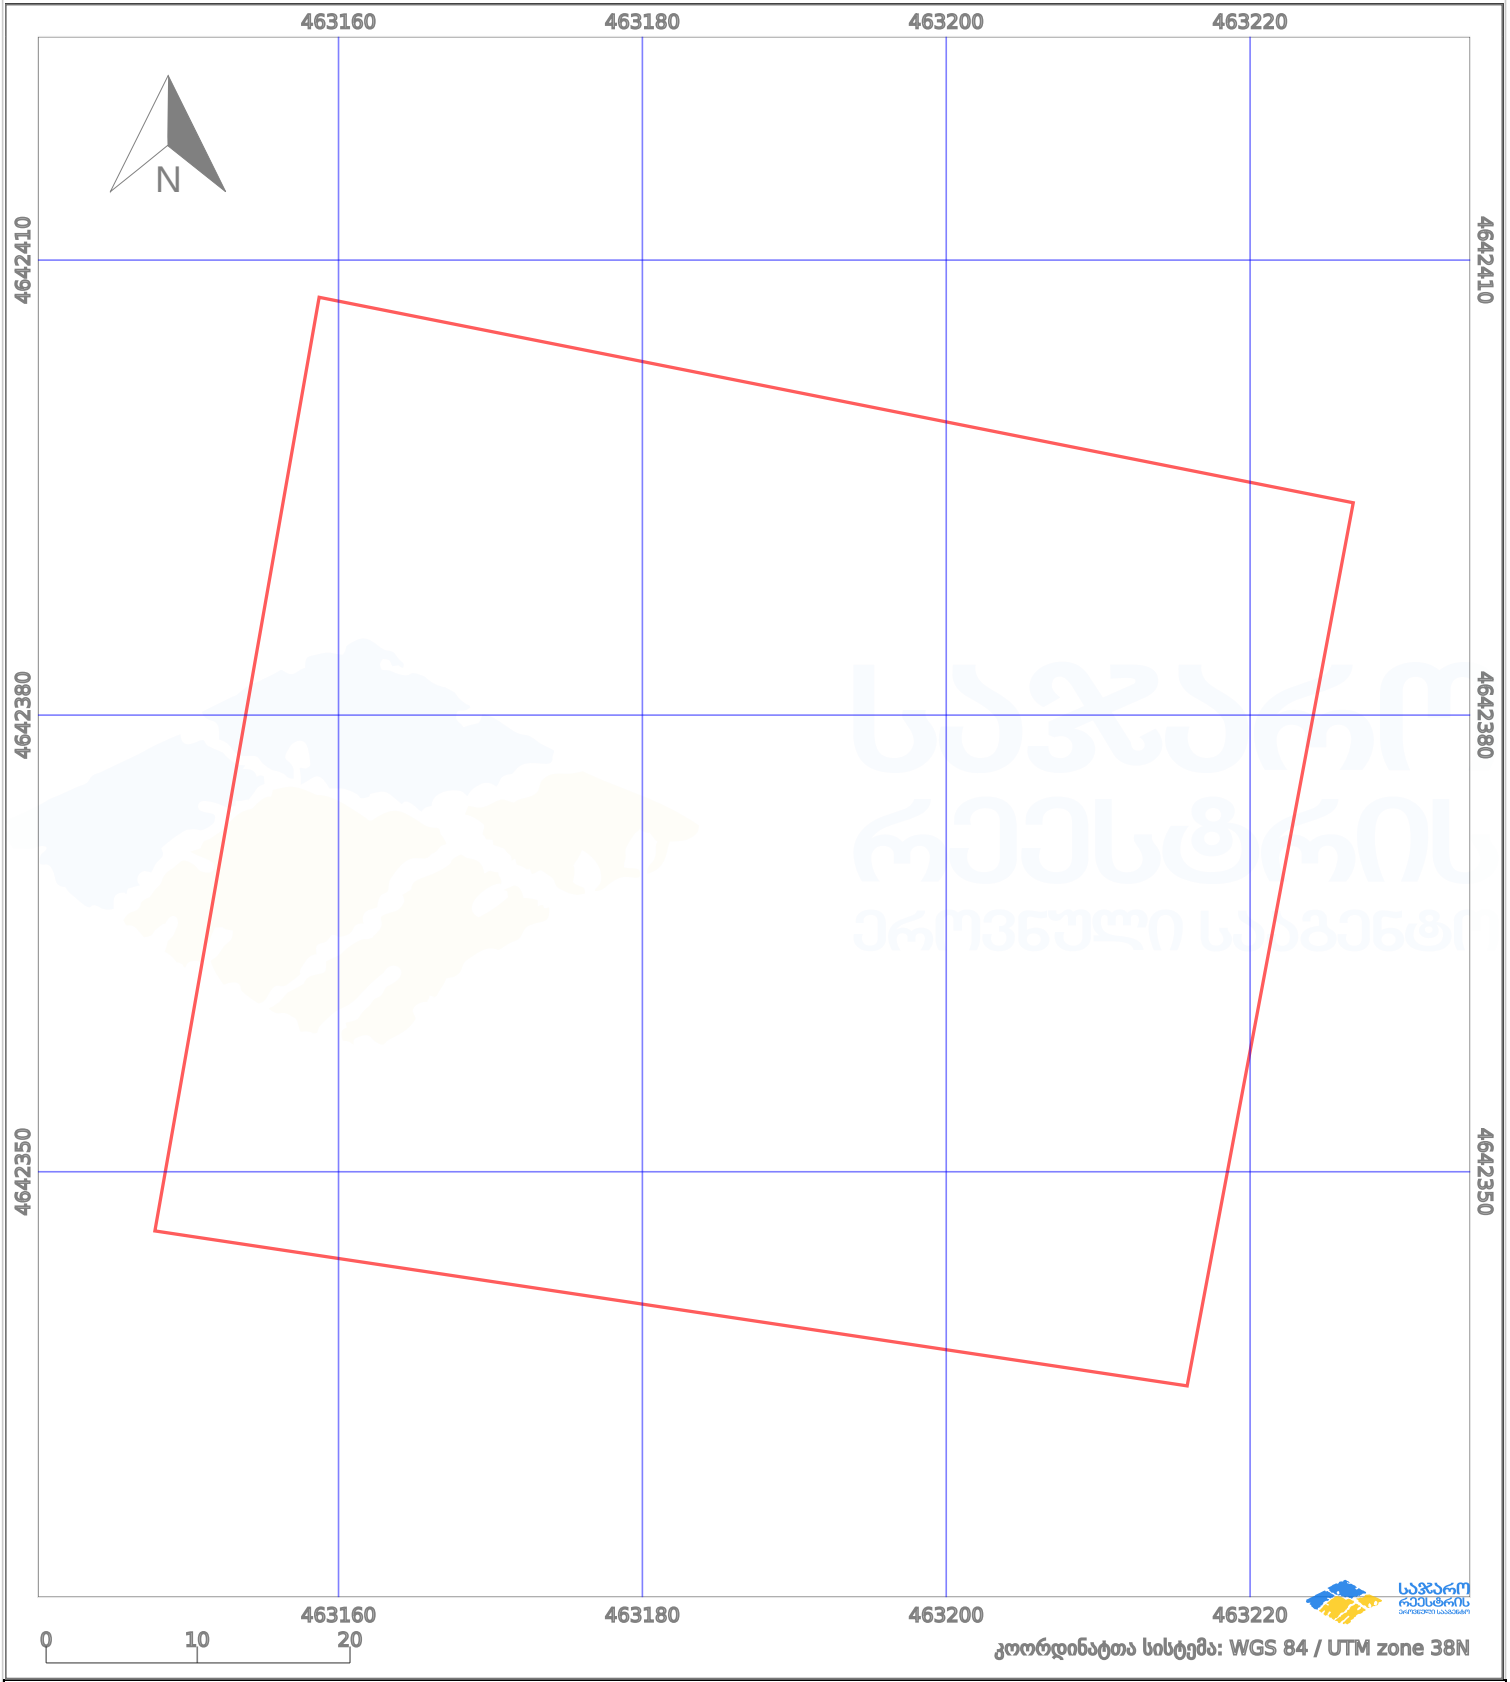

საკადასტრო გეგმა

საჯარო რეესტრის ეროვნული
სააგენტო

საკადასტრო კოდი:

72.09.09.375

ნაკვეთის დანიშნულება:

სასოფლო-სამეურნეო

განცხადების ნომერი:

882022820122

ფართობი:

4200 კვ.მ (WGS 84 / UTM zone 38N)

მომზადების თარიღი:

11/11/2022

პირობითი აღნიშვნები:

- | | | | | | | | |
|--|--------------------|--|--------------------|--|--------------------|--|----------------|
| | ნაკვეთის საზღვარი | | მშენებარე ნაგებობა | | აშენებული ნაგებობა | | ქარსაფარი ზოლი |
| | საზომრივი ნაგებობა | | ტყის ფონდი | | ვალდებულება | | |