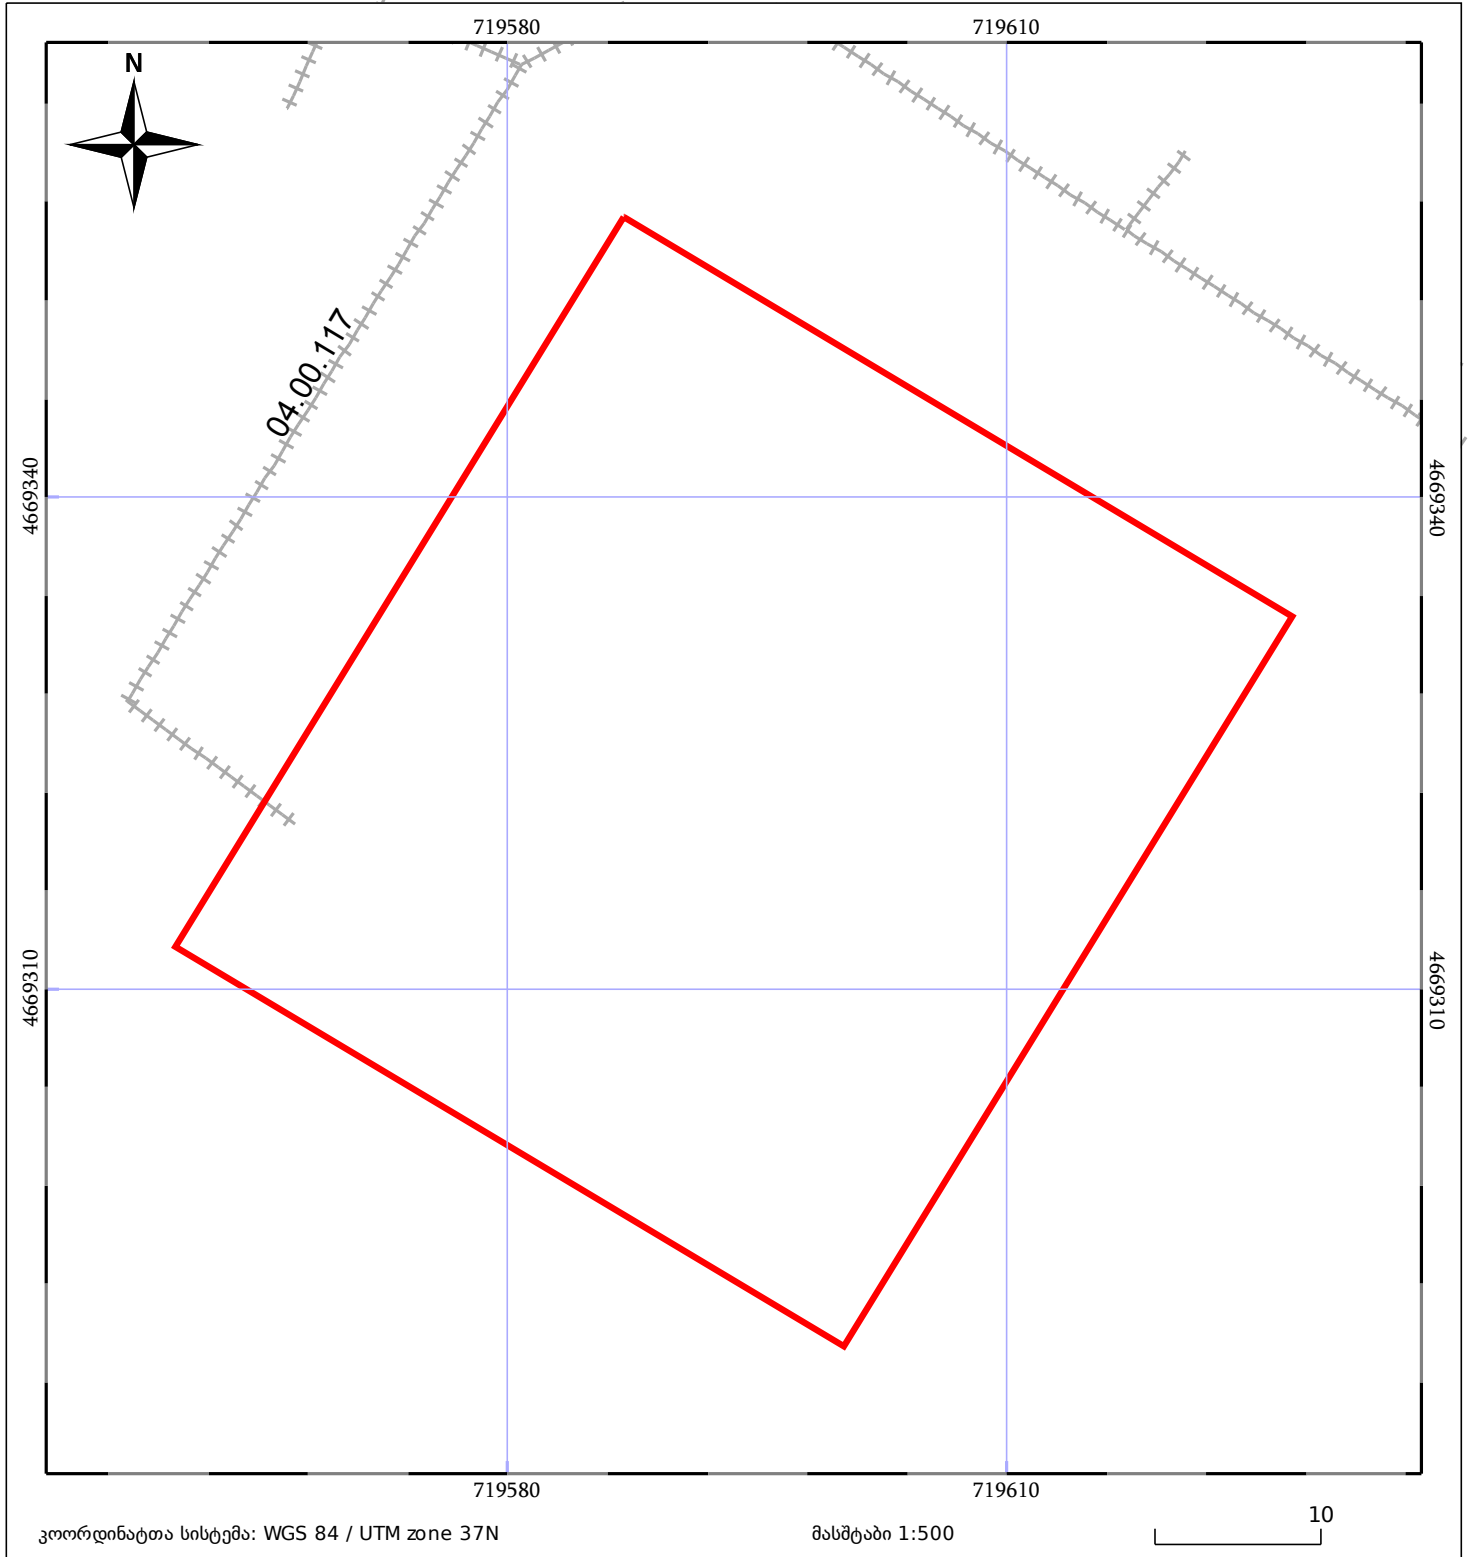

საკადასტრო გეგმა

საჯარო რეესტრის ეროვნული
სააგენტო

საკადასტრო კოდი: **04.01.13.306**

ნაკვეთის დანიშნულება:

არასასოფლო სამეურნეო

განცხადების ნომერი: **882016435819**

ფართობი:

2446 კვ.მ (WGS 84 / UTM zone 38N)

2444 კვ.მ (WGS 84 / UTM zone 37N)

მომზადების თარიღი: **14/07/2016**

	ნაკვეთის საკადასტრო საზღვარი		ხაზობრივი ნაგებობა		ტყის ფონდი
	შენიშვნა/ნაგებობა		შენიშნული ნაგებობა		ვალდებულება