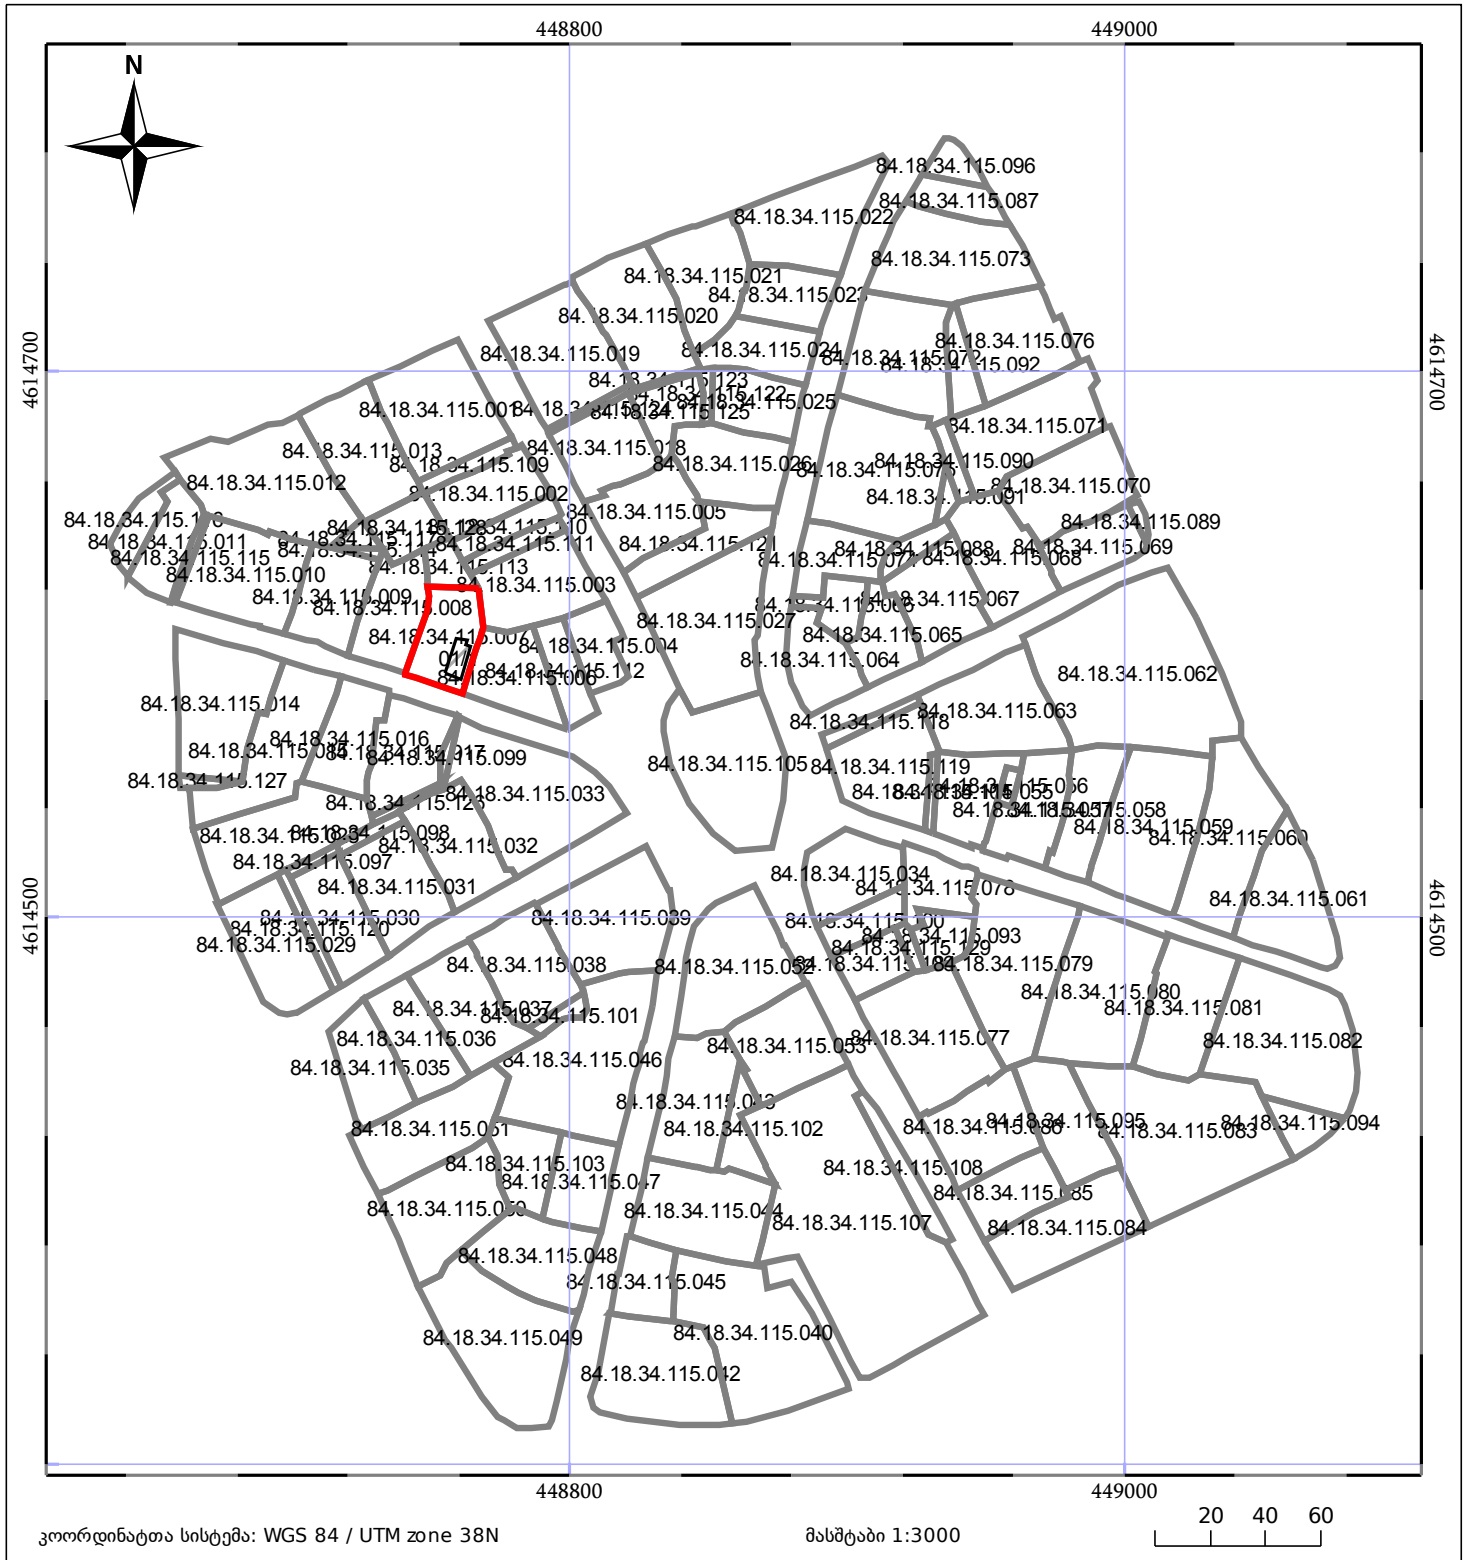

ბლოკის გეგმა

საჯარო რეესტრის ეროვნული
სააგენტო

ბლოკის საკადასტრო კოდი: **84.18.34.115**

მომზადების თარიღი: **14/11/2018**

განცხადების ნომერი: **892018709020**

	შენიშნული ნაკვეთი		ნაკვეთის საკადასტრო საზღვარი
	შენიშნული ნაკვეთი		ბლოკის საკადასტრო ფენა