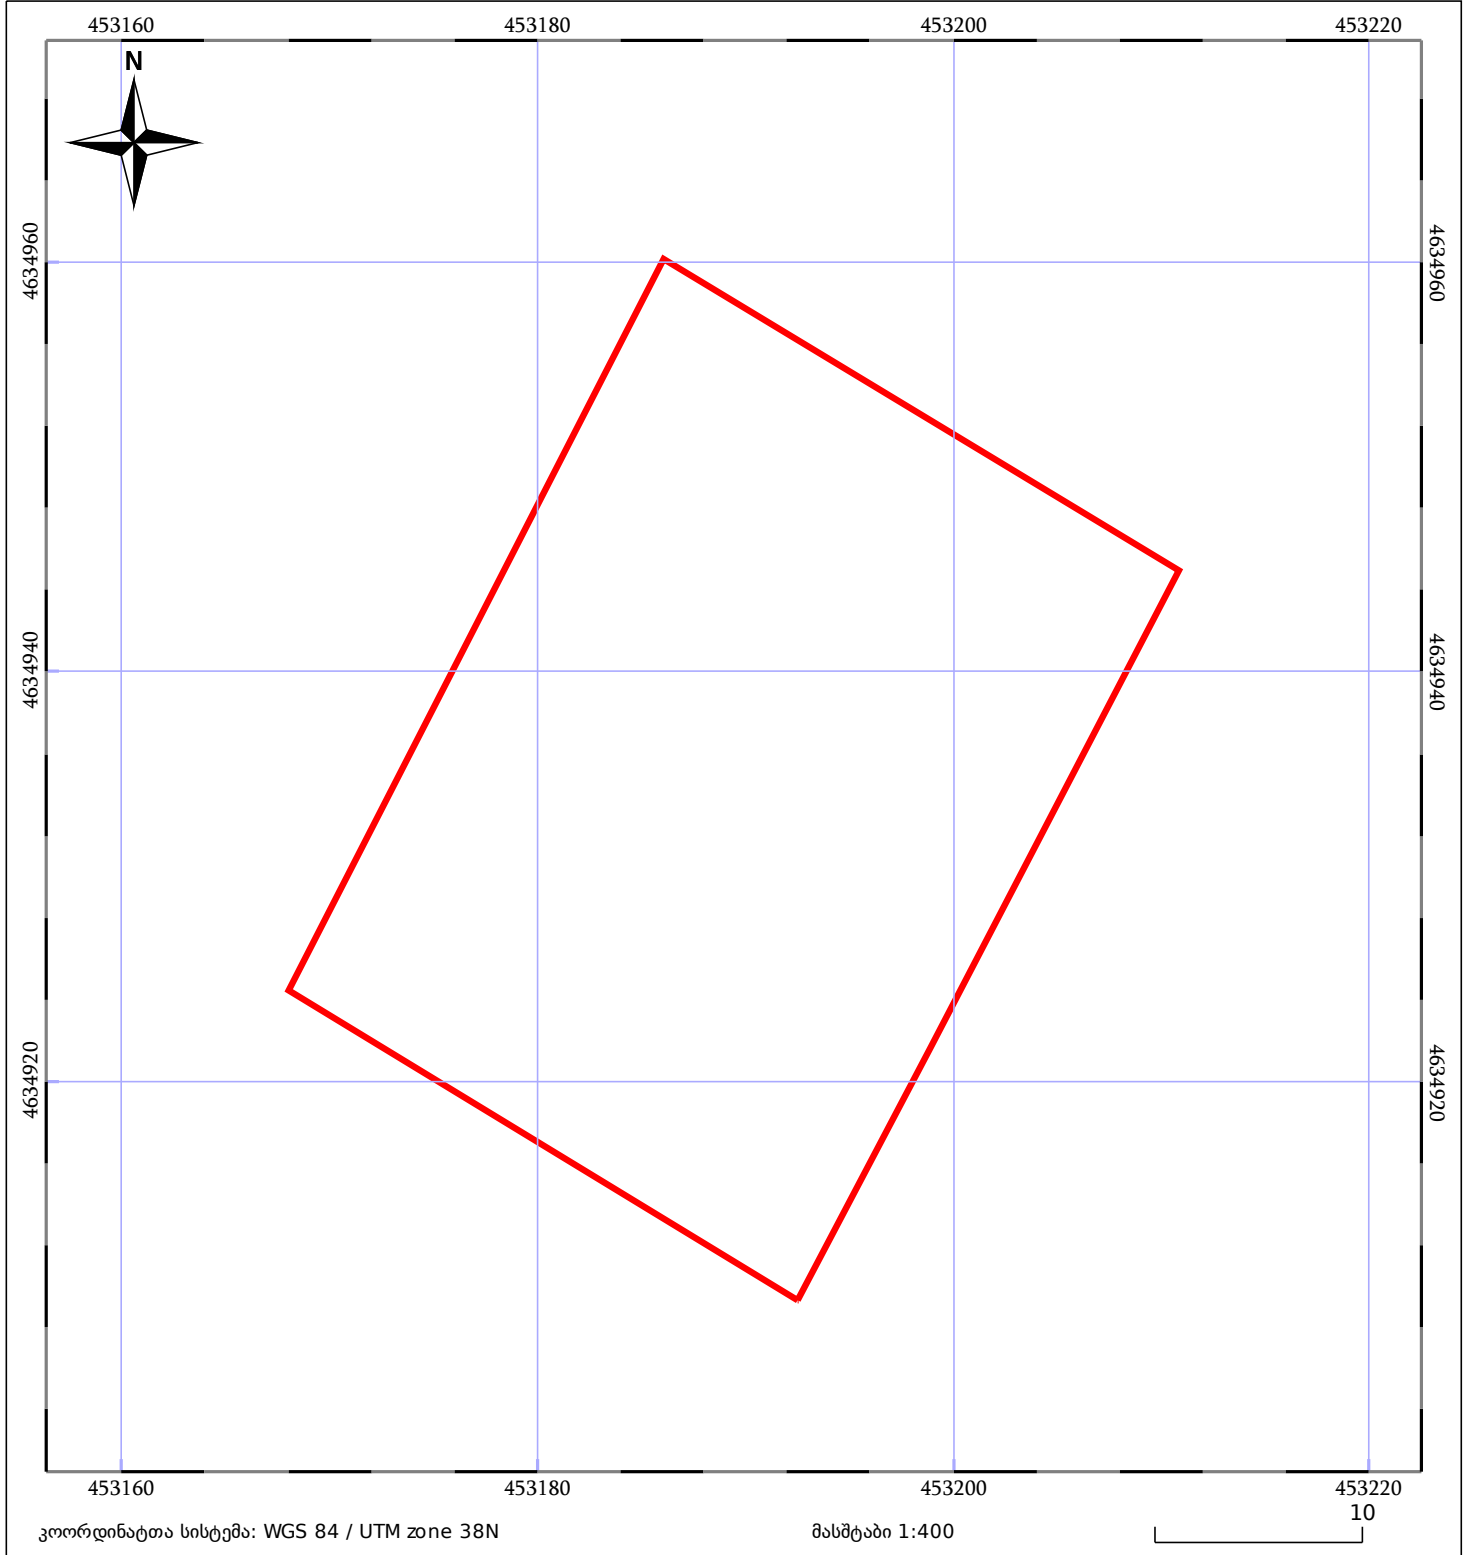

საკადასტრო გეგმა

საჯარო რეესტრის ეროვნული
სააგენტო

საკადასტრო კოდი: **67.08.43.895**

ნაკვეთის დანიშნულება:

სასოფლო-სამეურნეო(საკარმიდამო)

განცხადების ნომერი: **882025704443**

ფართობი:

1152 კვ.მ (WGS 84 / UTM zone 38N)

მომზადების თარიღი: **25/06/2025**

მშენებარე ნაგებობა	ნაკვეთის საკადასტრო საზღვარი	შენობა/ნაგებობა
საზღორივი ნაგებობა	ტყის ფონდი	ვალდებულება