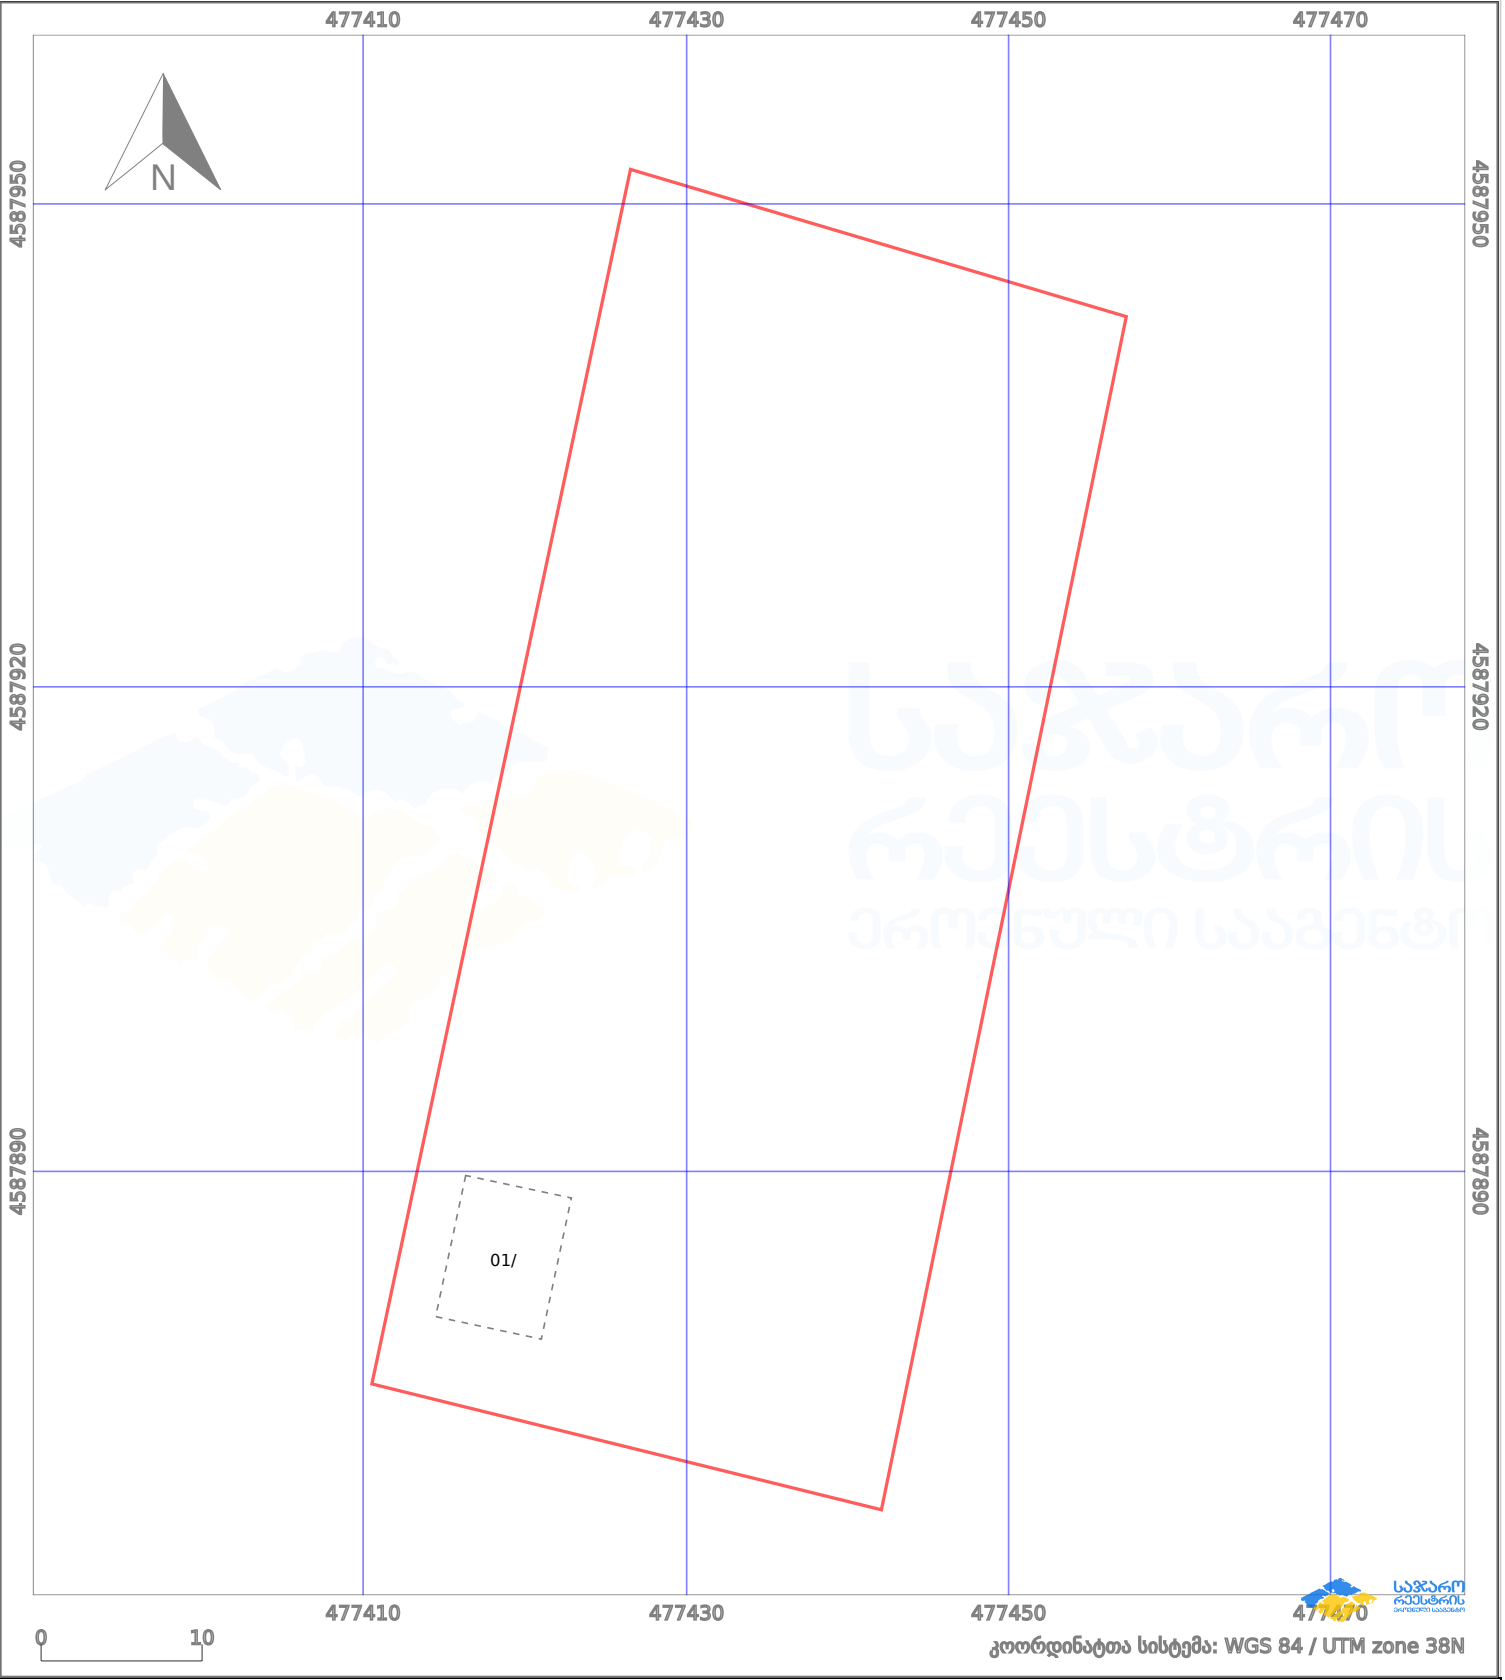

საკადასტრო გეგმა

საჯარო რეესტრის ეროვნული
სააგენტო

საკადასტრო კოდი:

83.05.02.427

ნაკვეთის დანიშნულება:

სასოფლო-სამეურნეო(საკარმიდამო)

განცხადების ნომერი:

882022437546

ფართობი:

2460 კვ.მ (WGS 84 / UTM zone 38N)

მომზადების თარიღი:

20/06/2022

პირობითი აღნიშვნები:

- | | | | | | | | | |
|--|--------------------|--|--------------------|--|------|--------------------|--|----------------|
| | ნაკვეთის საზღვარი | | მშენებარე ნაკებობა | | 02/4 | აშენებული ნაკებობა | | ქარსაფარი ზოლი |
| | საზომრივი ნაკებობა | | ტყის ფონდი | | | ვალდებულება | | |