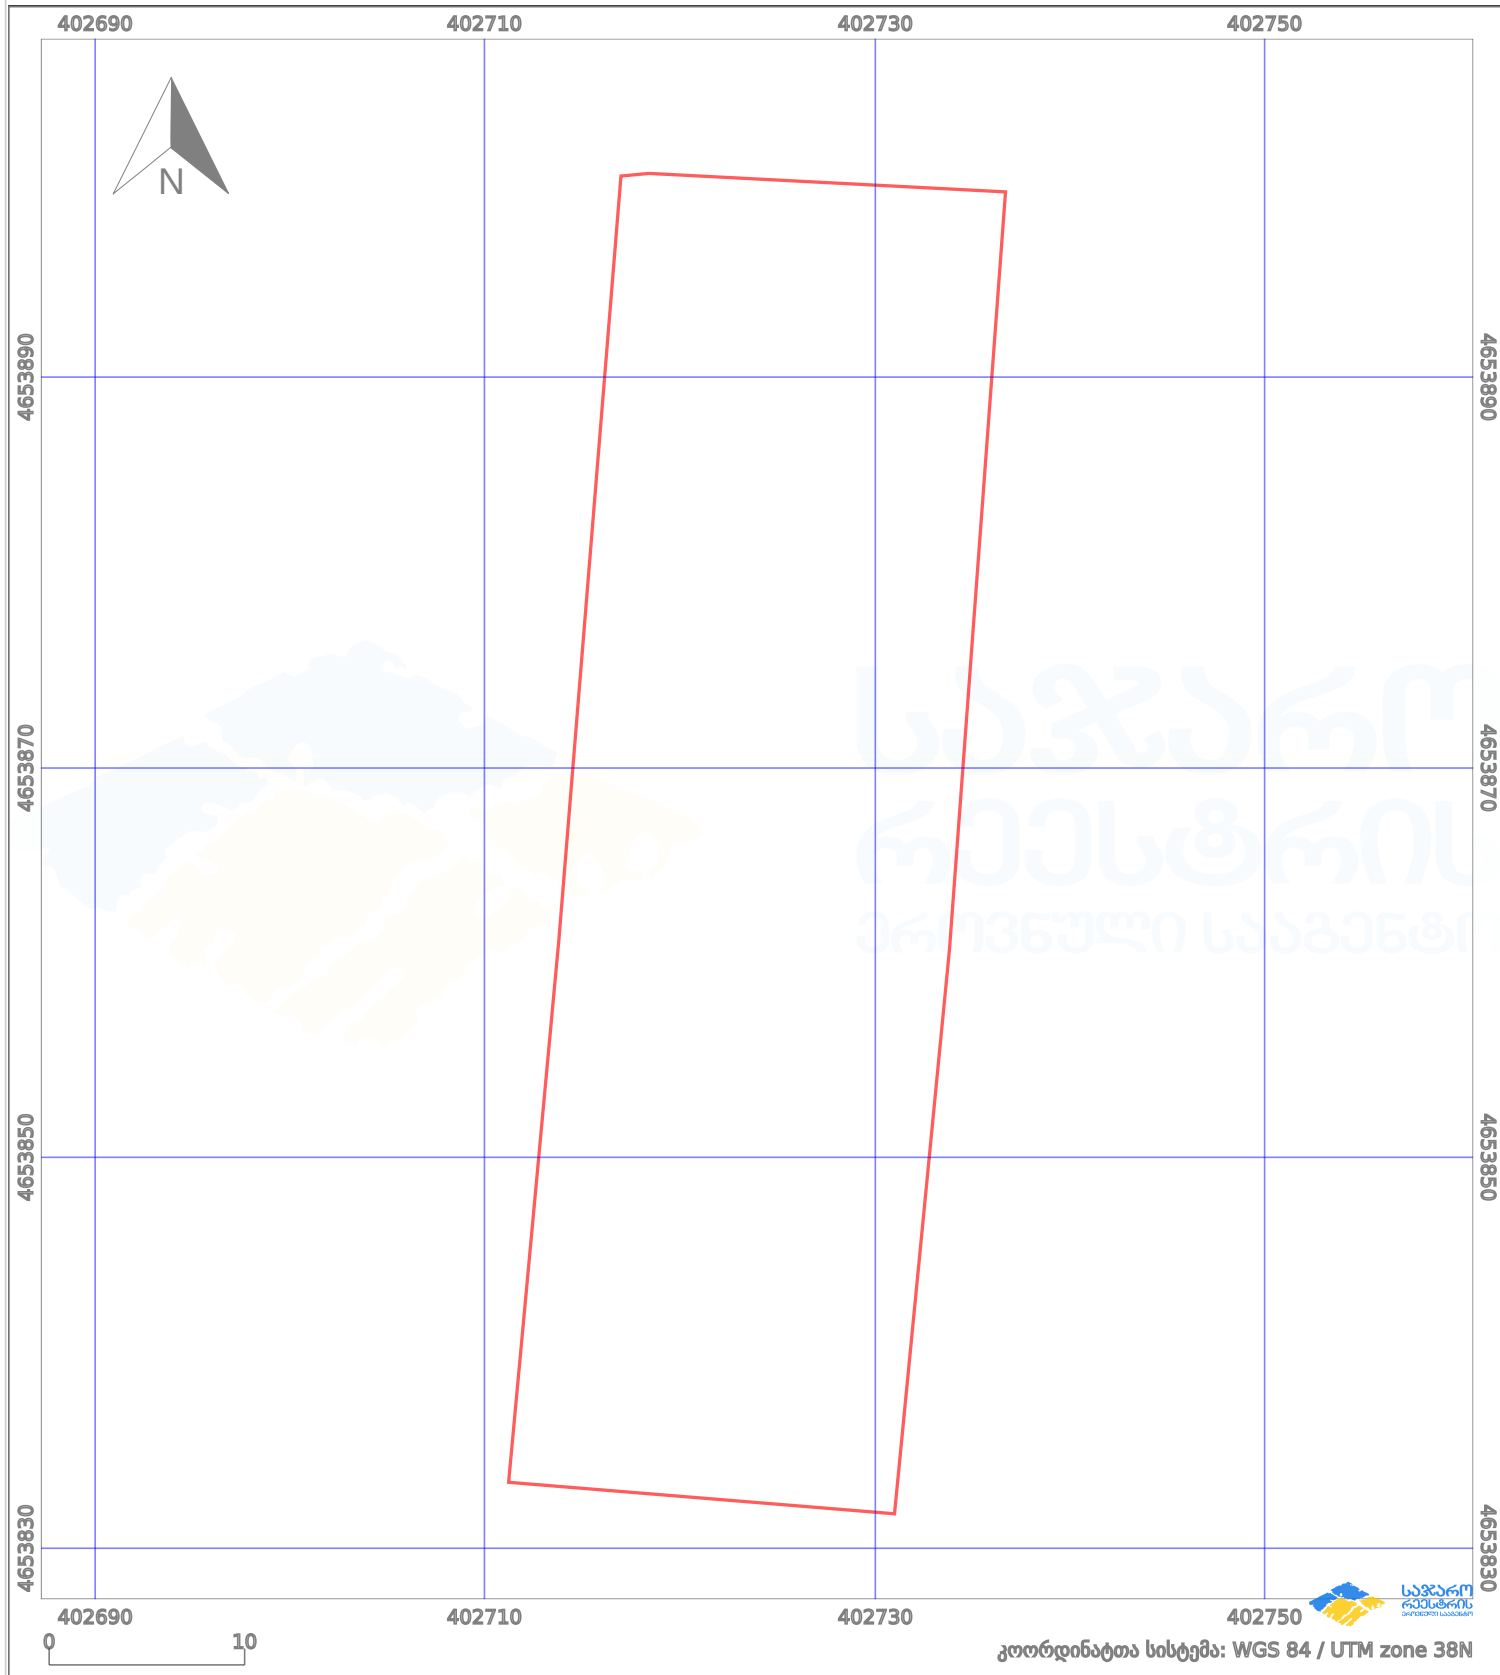

საკადასტრო გეგმა

საჯარო რეესტრის ეროვნული სააგენტო

საკადასტრო კოდი:

68.06.51.838

ნაკვეთის დანიშნულება:

სასოფლო-სამეურნეო(საკარმიდამო)

განცხადების ნომერი:

882022981287

ფართობი:

1345 კვ.მ (WGS 84 / UTM zone 38N)

მომზადების თარიღი:

24/02/2023

პირობითი აღნიშვნები:

- | | | | | | | | |
|--|--------------------|--|--------------------|--|--------------------|--|----------------|
| | ნაკვეთის საზღვარი | | მშენებარე ნაკებობა | | აშენებული ნაკებობა | | ქარსაფარი ზოლი |
| | საზომრივი ნაკებობა | | ტყის ფონდი | | ვალდებულება | | |