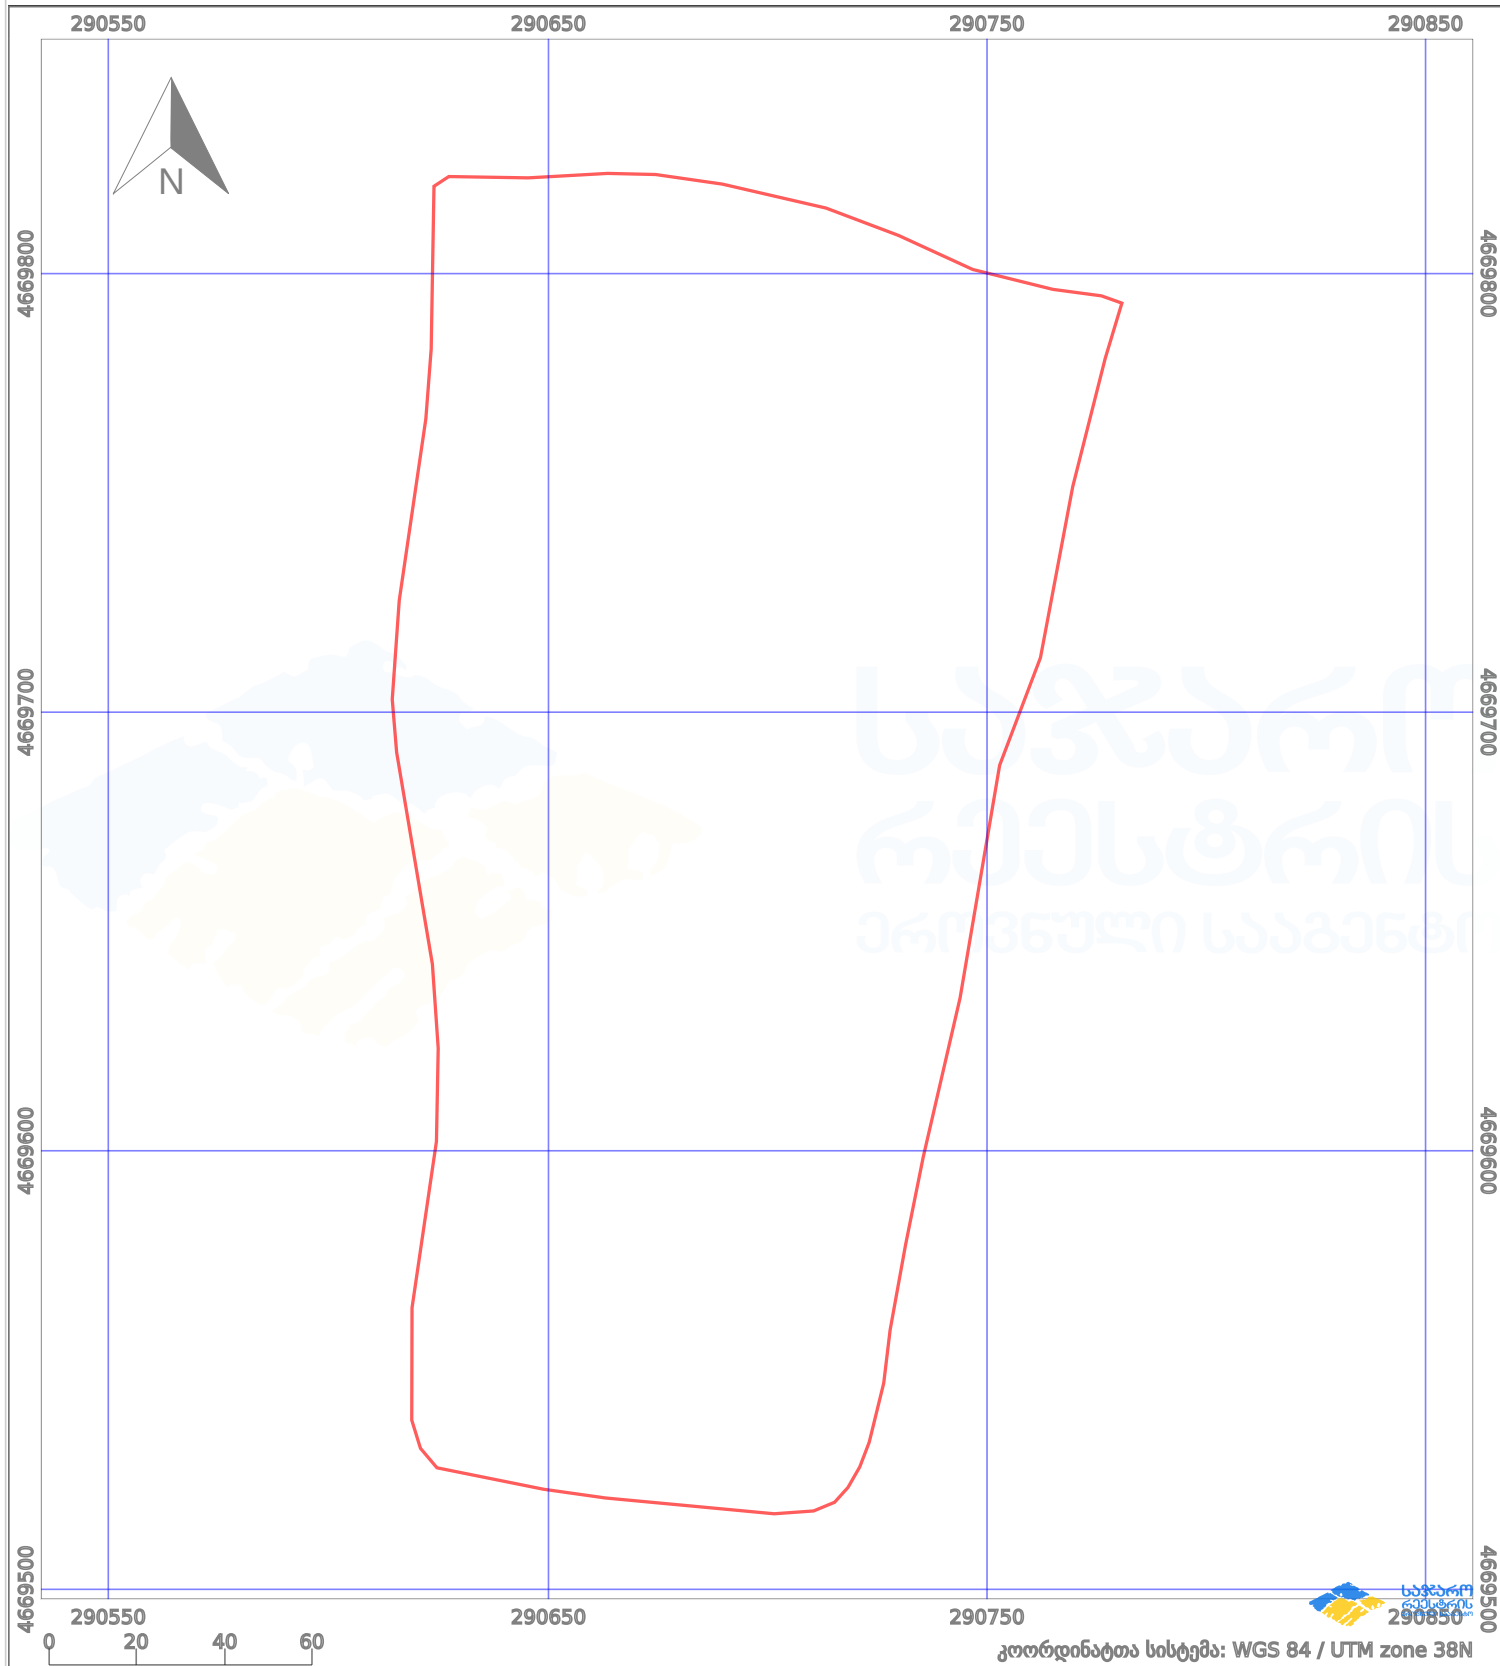

საკადასტრო გეგმა

საჯარო რეესტრის ეროვნული
სააგენტო

საკადასტრო კოდი:

34.09.46.434

ნაკვეთის დანიშნულება:

სასოფლო-სამეურნეო(სახნავი)

განცხადების ნომერი:

882023412466

ფართობი:

38088 კვ.მ (WGS 84 / UTM zone 38N)

მომზადების თარიღი:

08/06/2023

პირობითი აღნიშვნები:

- | | | | | | | | |
|--|--------------------|--|--------------------|--|--------------------|--|----------------|
| | ნაკვეთის საზღვარი | | მშენებარე ნაკებობა | | აშენებული ნაკებობა | | ქარსაფარი ზოლი |
| | საზომრივი ნაკებობა | | ტყის ფონდი | | ვალდებულება | | |