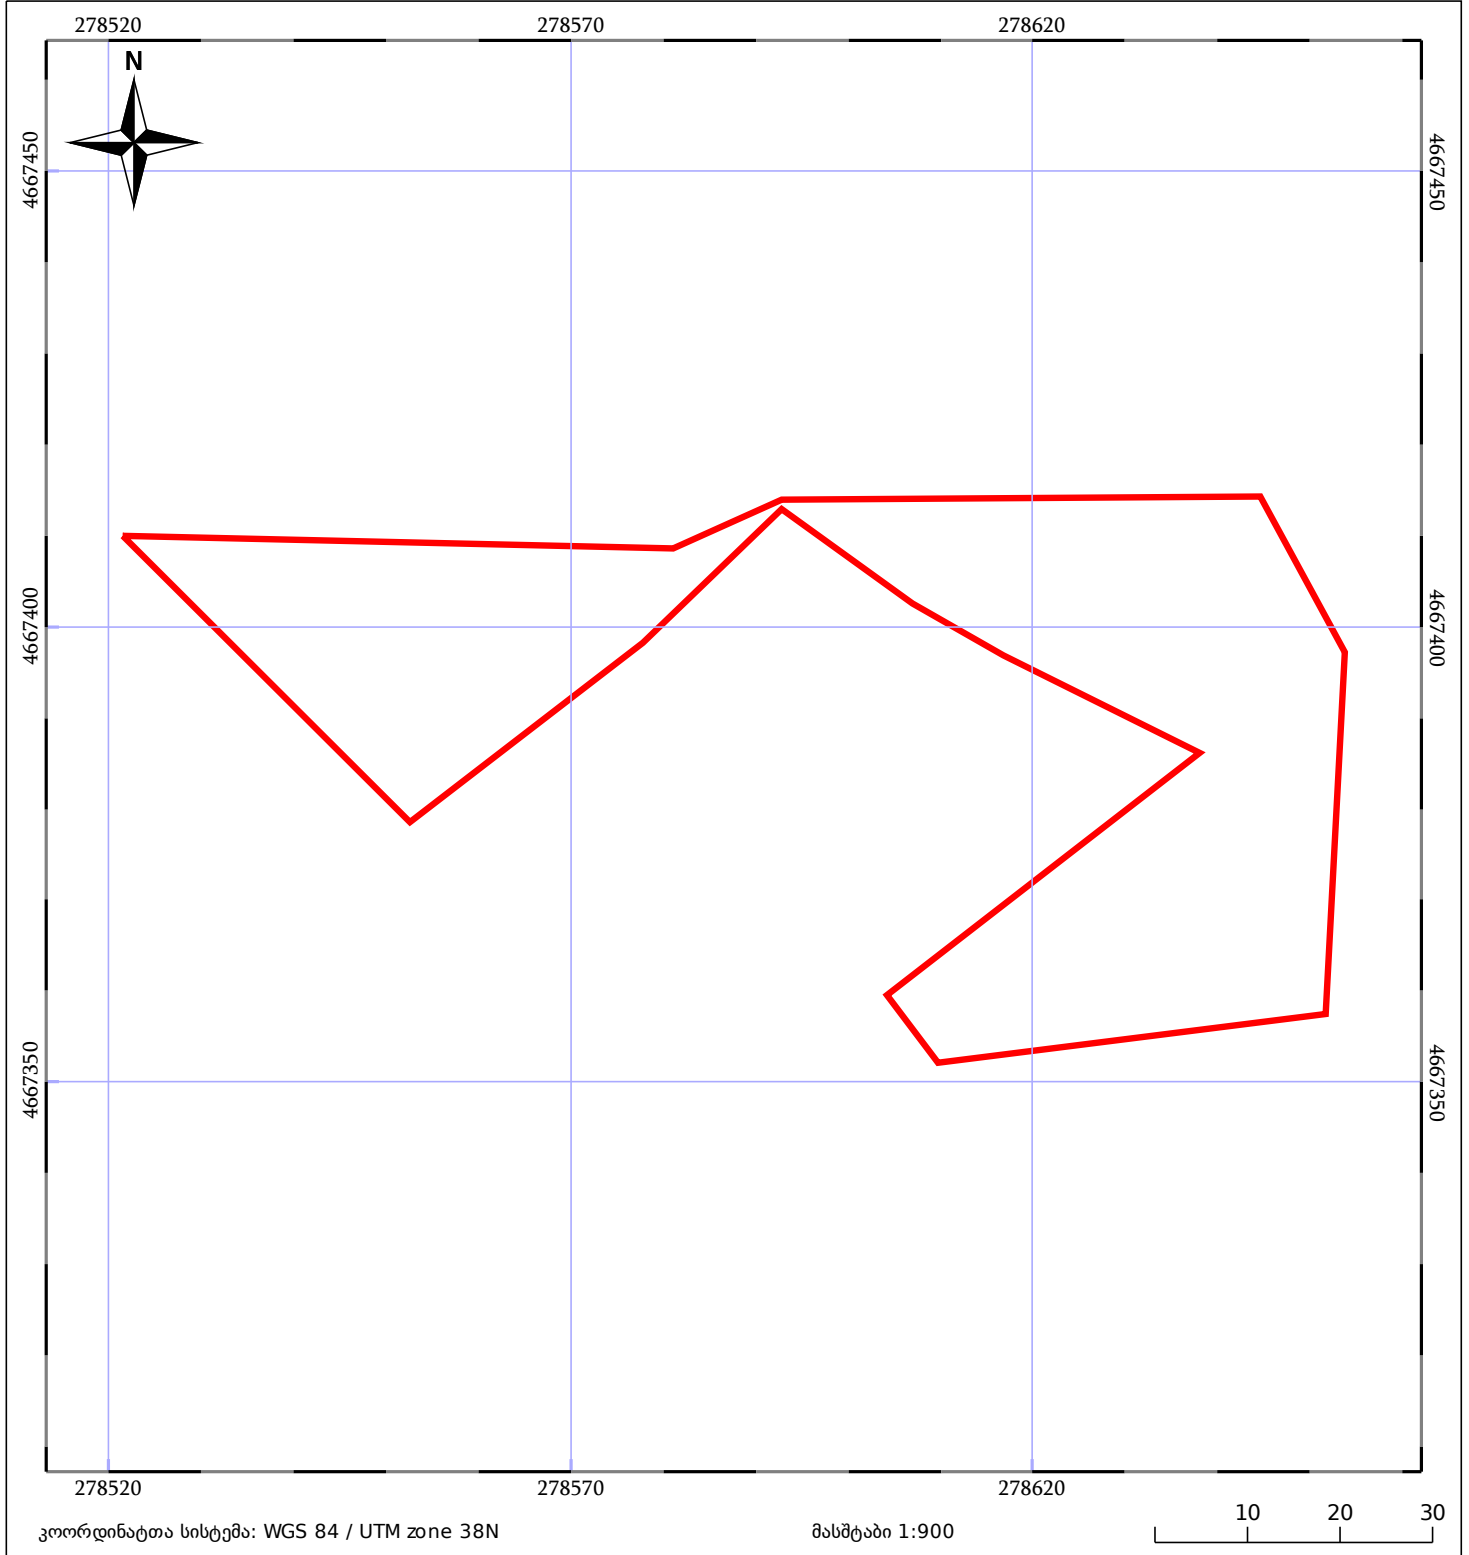

საკადასტრო გეგმა

საჯარო რეესტრის ეროვნული
სააგენტო

საკადასტრო კოდი: **34.08.74.046**

ნაკვეთის დანიშნულება:

სასოფლო-სამეურნეო

განცხადების ნომერი: **882025919330**

ფართობი:

3202 კვ.მ (WGS 84 / UTM zone 38N)

მომზადების თარიღი: **08/08/2025**

05/25 მშენებარე ნაგებობა	ნაკვეთის საკადასტრო საზღვარი	05/25 შენობა/ნაგებობა
საზღვრული ნაგებობა	ტყის ფონდი	ვალდებულება