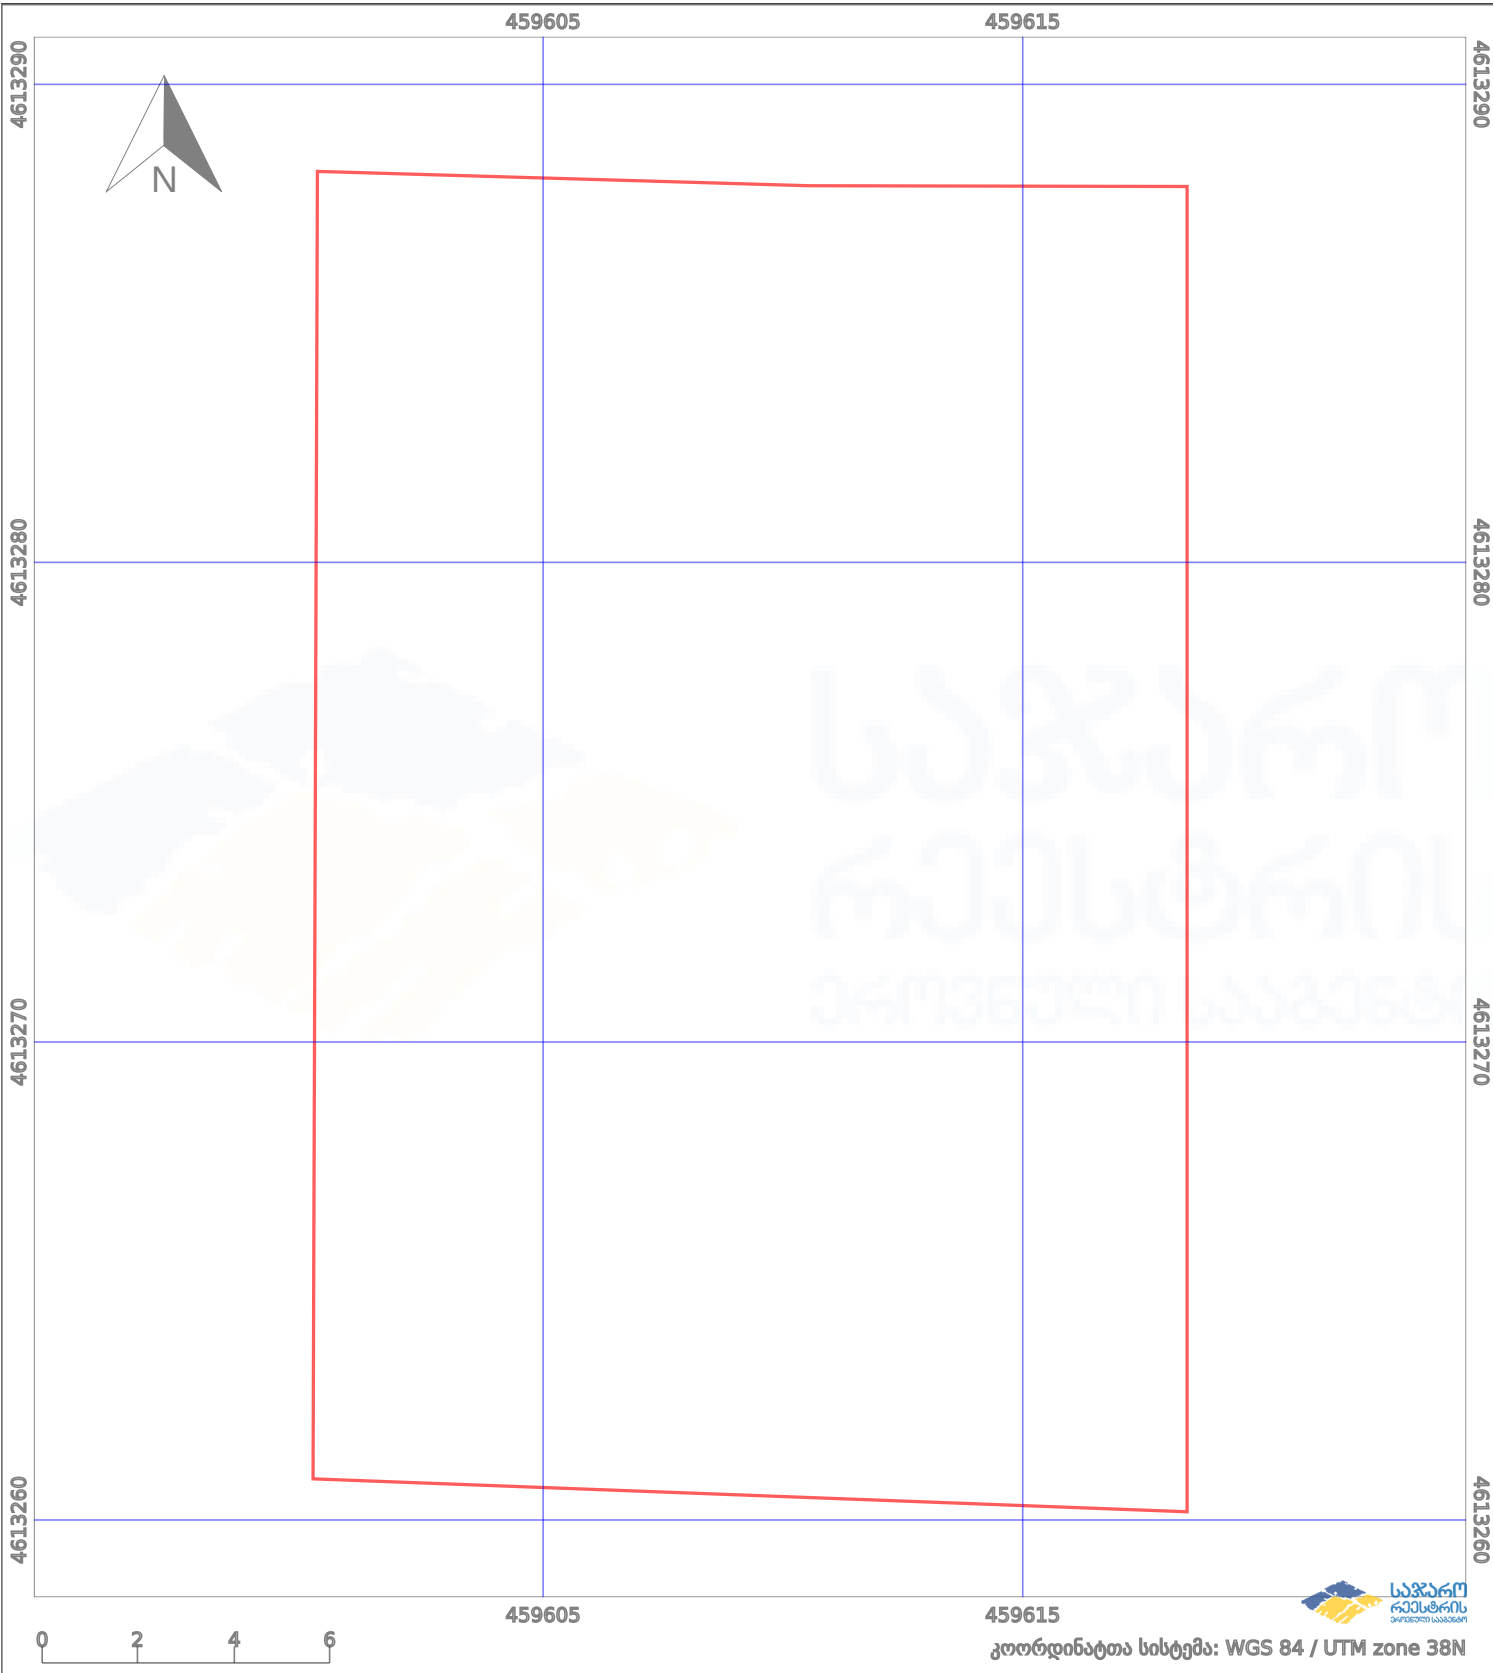

საკადასტრო გეგმა

საჯარო რეგისტრის ეროვნული
სააგენტო

საკადასტრო კოდი:

84.20.52.210

ნაკვეთის დანიშნულება:

სასოფლო-სამეურნეო

განცხადების ნომერი:

882022054599

ფართობი:

500 კვ.მ (WGS 84 / UTM zone 38N)

მომზადების თარიღი:

10/02/2022

	ნაკვეთის საზღვარი		პირობითი აღნიშვნები: მშენებარე ნაგებობა		აშენებული ნაგებობა
	საზღვარი ნაგებობა		ტყის ფონდი		ვალდებულება