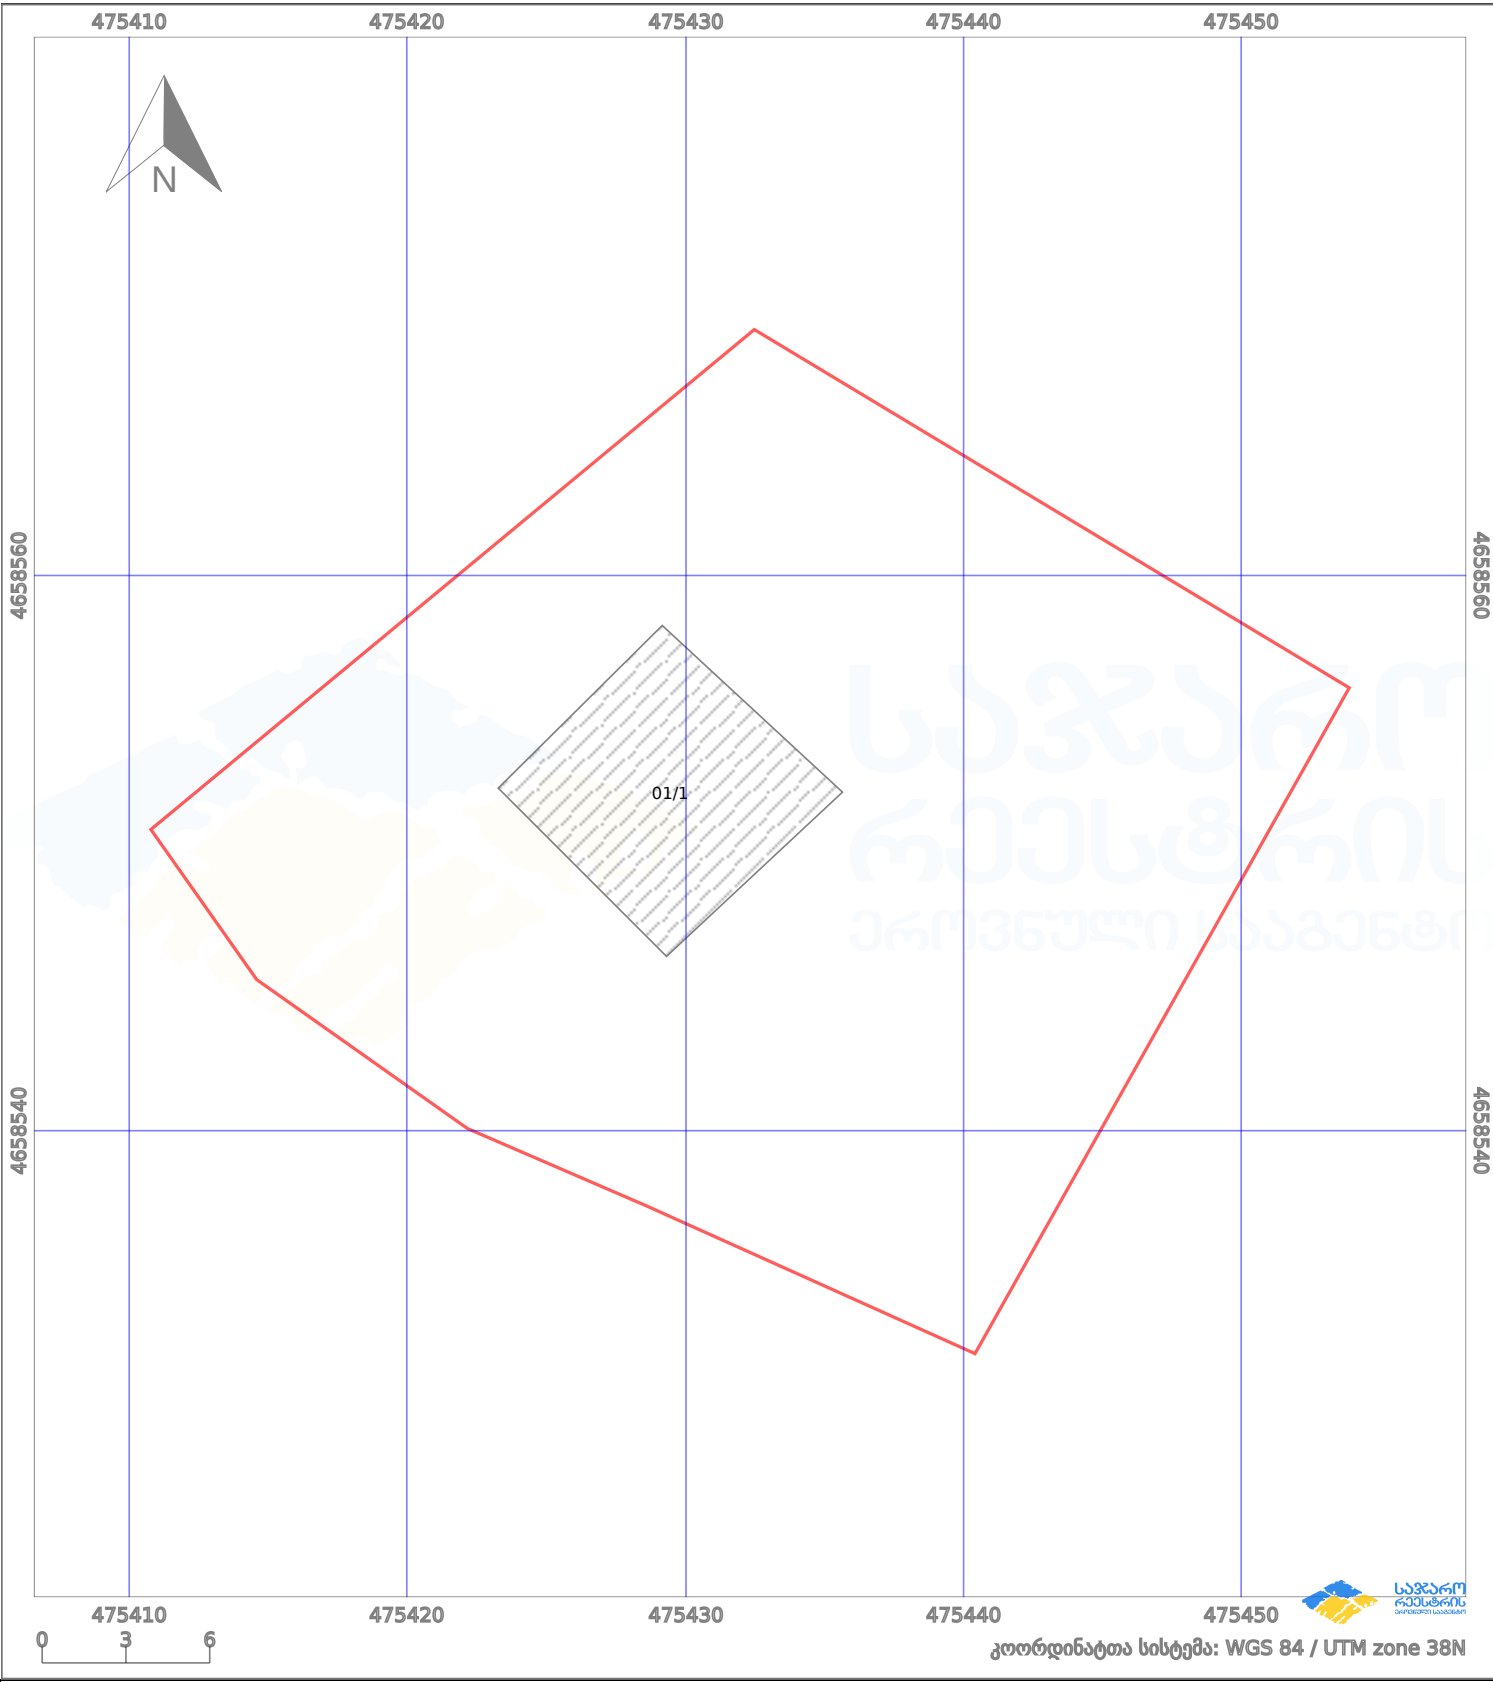

საკადასტრო გეგმა

საჯარო რეგისტრის ეროვნული
სააგენტო

საკადასტრო კოდი:

71.51.01.591

ნაკვეთის დანიშნულება:

სასოფლო-სამეურნეო

განცხადების ნომერი:

882024307840

ფართობი:

876 კვ.მ (WGS 84 / UTM zone 38N)

მომზადების თარიღი:

16/05/2024

პირობითი აღნიშვნები:

	ნაკვეთის საზღვარი		მშენებარე ნაგებობა		02/4	აშენებული ნაგებობა		მინისქვეშა ნაგებობა
	საზღვრივი ნაგებობა		ტყის ფონდი			ვალდებულება		ქარსაფარი ბოლი