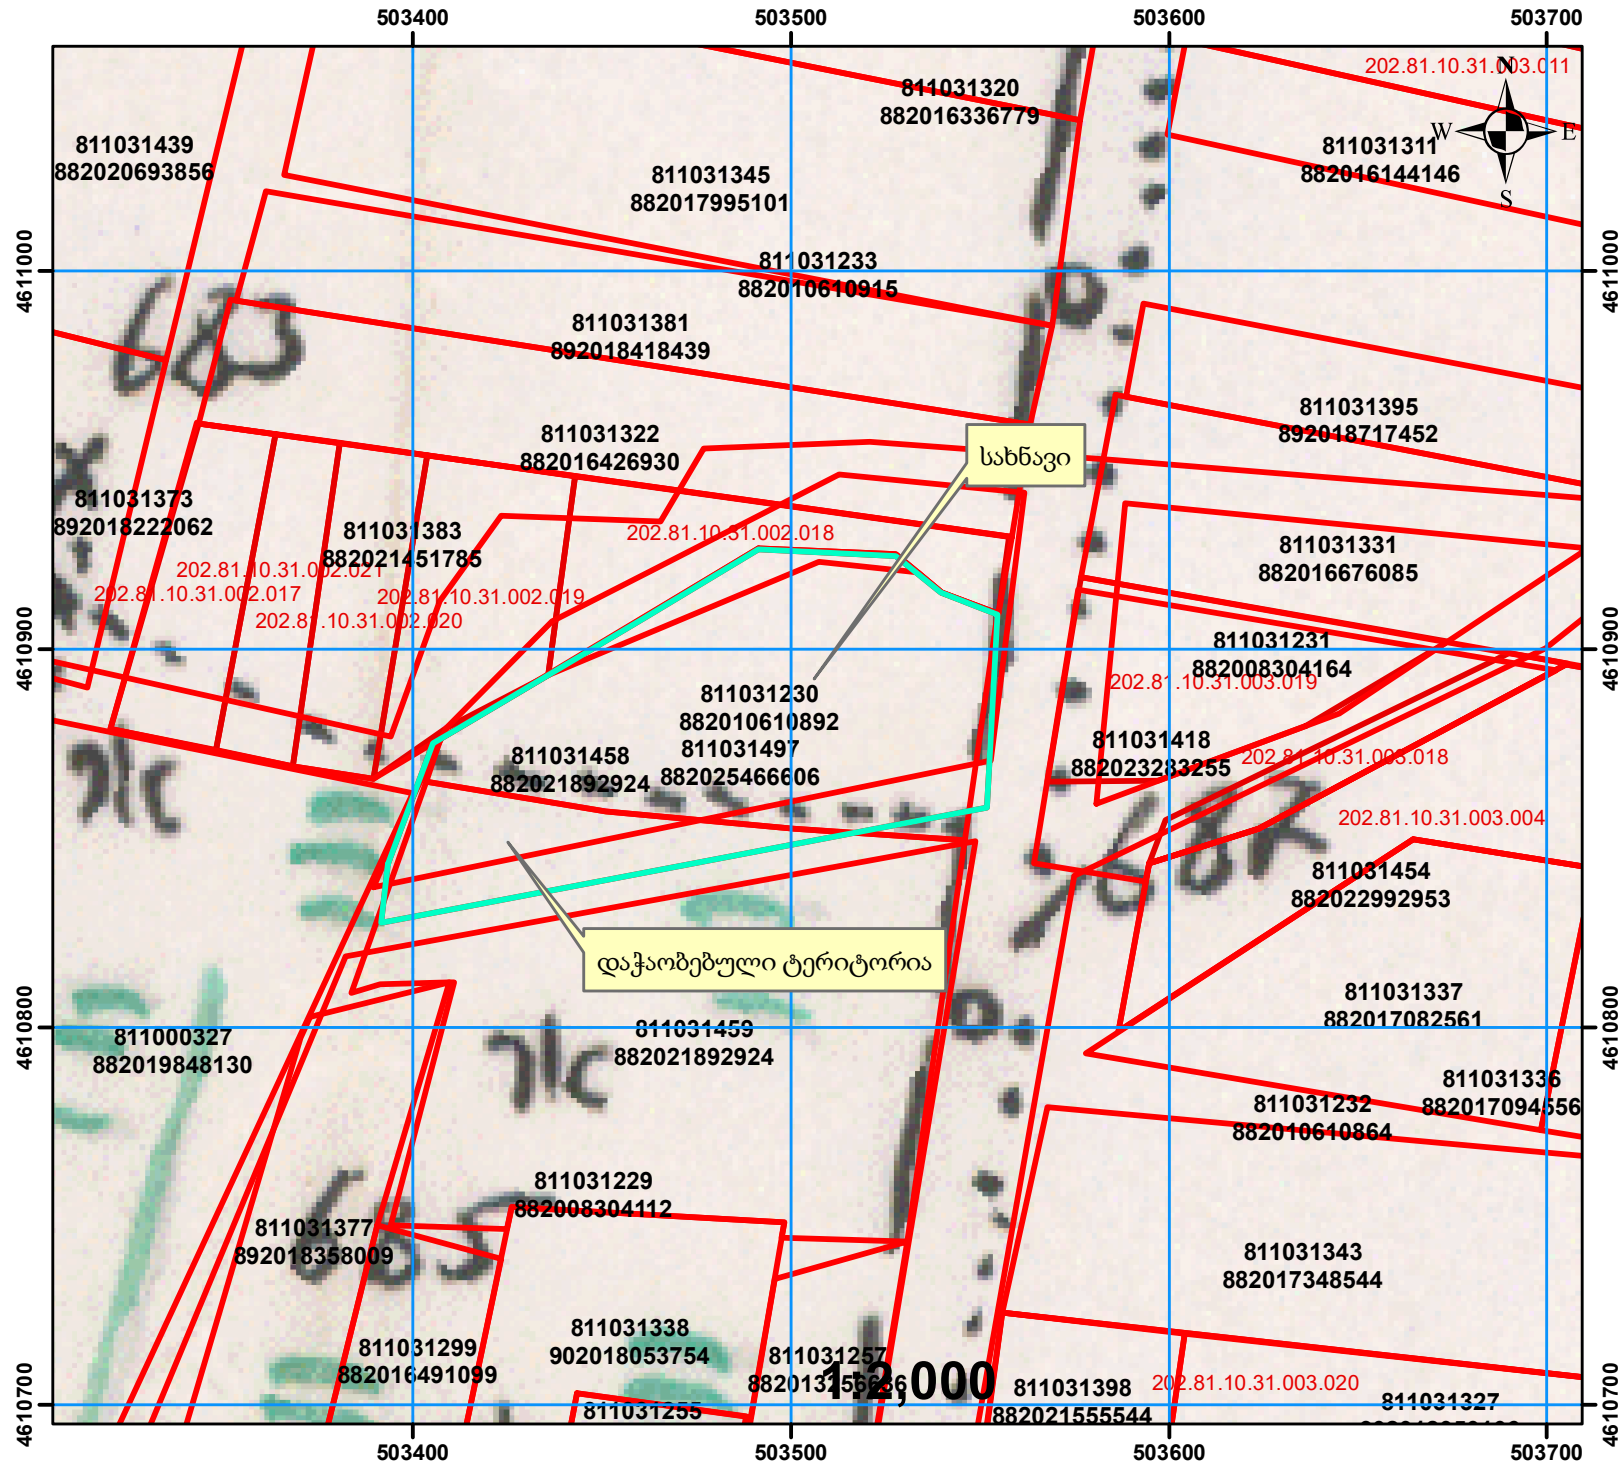

ინფორმაცია მოთხოვნაზე: 882025466606; თარიღი: 21.05.2025წ.

გარდაბნის რაიონის მარტყოფის მებოსტნეობის ს/მეურნეობის 1988 წლის მიწათსარგებლობის გეგმის მიხედვით, აღნიშნული ნაკვეთის ნაწილი წარმოადგენდა სახნავის კატეგორიის სასოფლო-სამეურნეო დანიშნულების მიწის ფართობს, ნაწილი - დაჭაობებულ ტერიტორიას

შენიშვნა 1: ამონარიდი მოგზაურულია საკადასტრო აზომებით ნახაზით წარმოდგენილი მიწის ნაკვეთის დანიშნულებისა და კატეგორიის თაობაზე ინფორმაციის მიწოდების მიზნით და ასახავს მიწათსარგებლოების გეგმის შედგენის პერიოდისთვის არსებულ სიტუაციას.

	ტყე		სახნავი		გუჩქნარი
	სადოვარი		შერმა		ქარსაზარი
	სათიბი		სახ. ნაგებობები		მრ. წლ. ნარბავეტი
	საკარმიდამო				