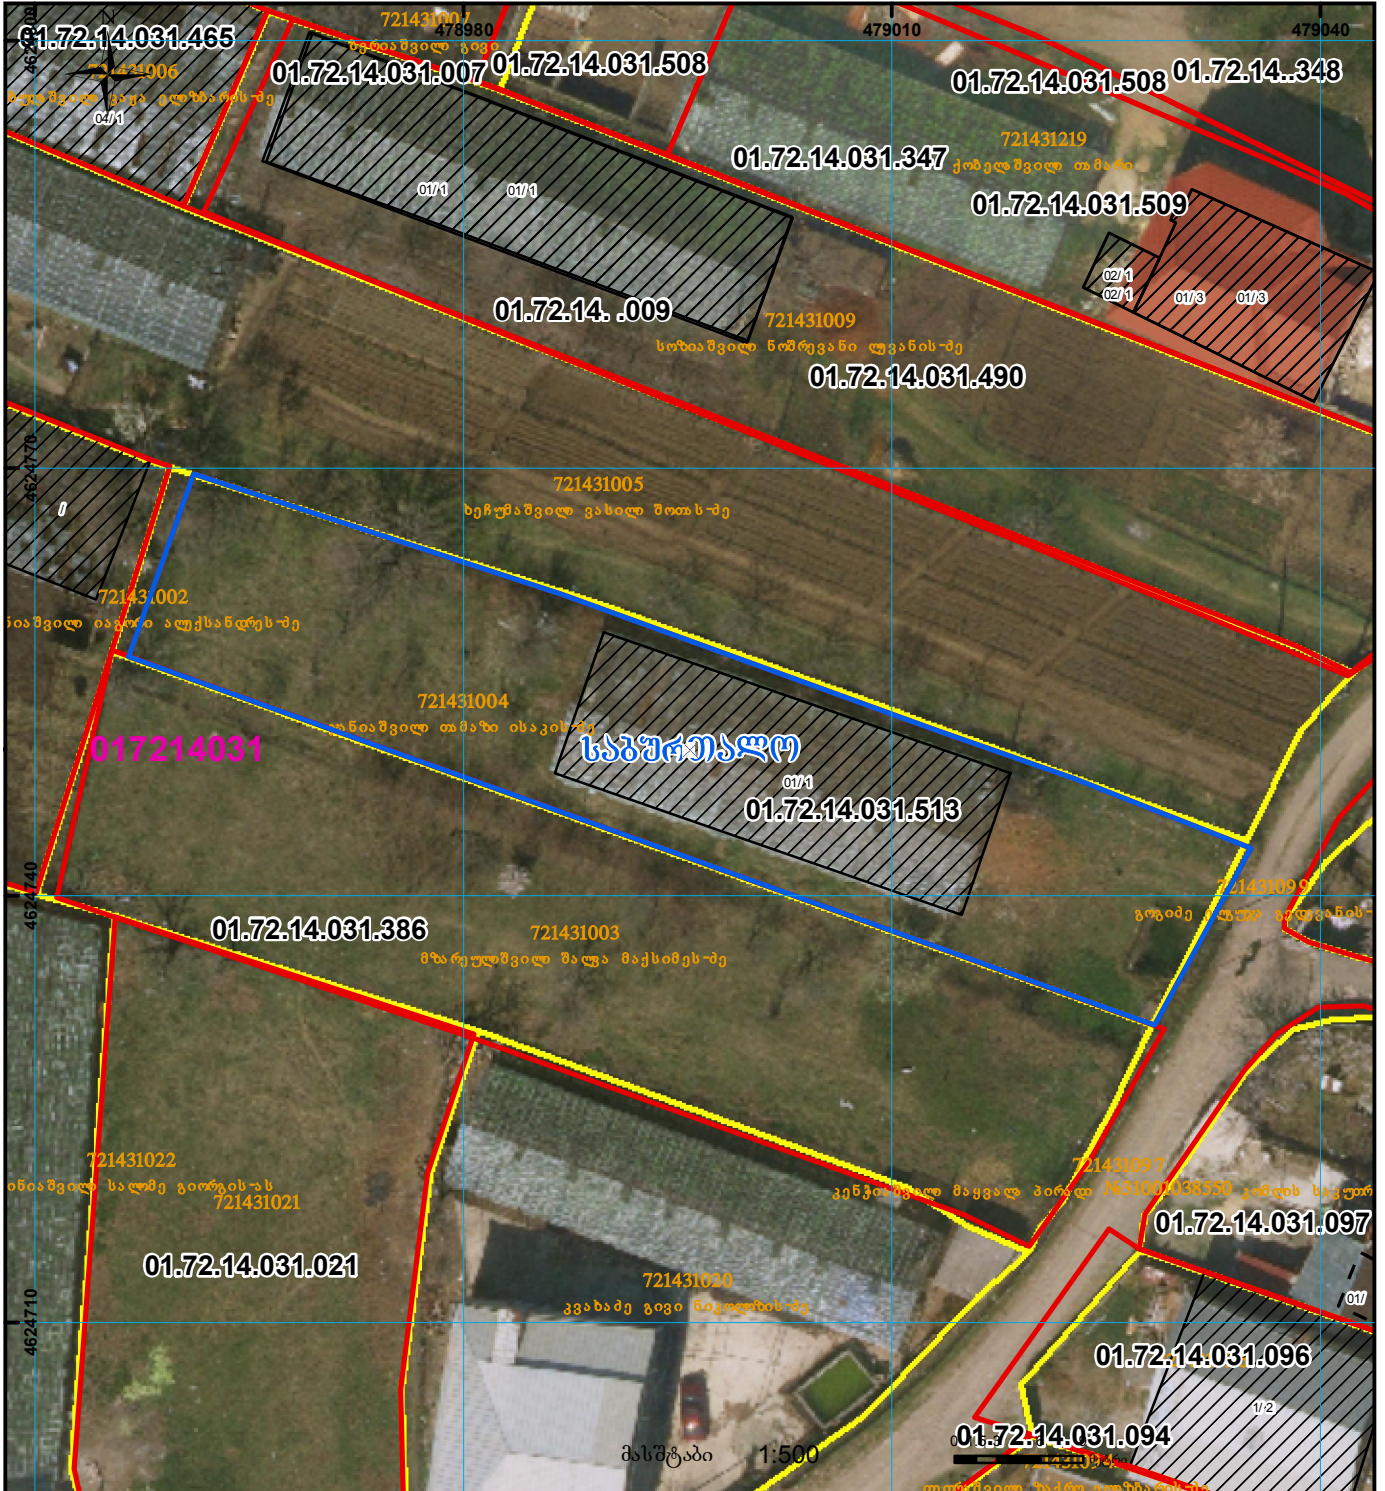

მიწის ნაკვეთის საკადასტრო კოდი: 01.72.14.031.513
 ბანკნაღების რეგისტრაციის ნომერი: 892018912612
 მიწის ნაკვეთის ფართობი: 1100 კვ.მ.
 დანიშნულება: 23.10.18
 მოგზალების თარიღი

	შენიშნული ნაკვეთი, პირობითი ნომერი/სართულიანობა		ვალდებულება		ხაზობრივი ნაკვეთი	 UTM (საერთაშორისო) სისტემის კოორდ.
	მიწის ნაკვეთის საკადასტრო საზღვარი		შუენებარე ნაკვეთი		მიწისქვეშა ნაკვეთი	