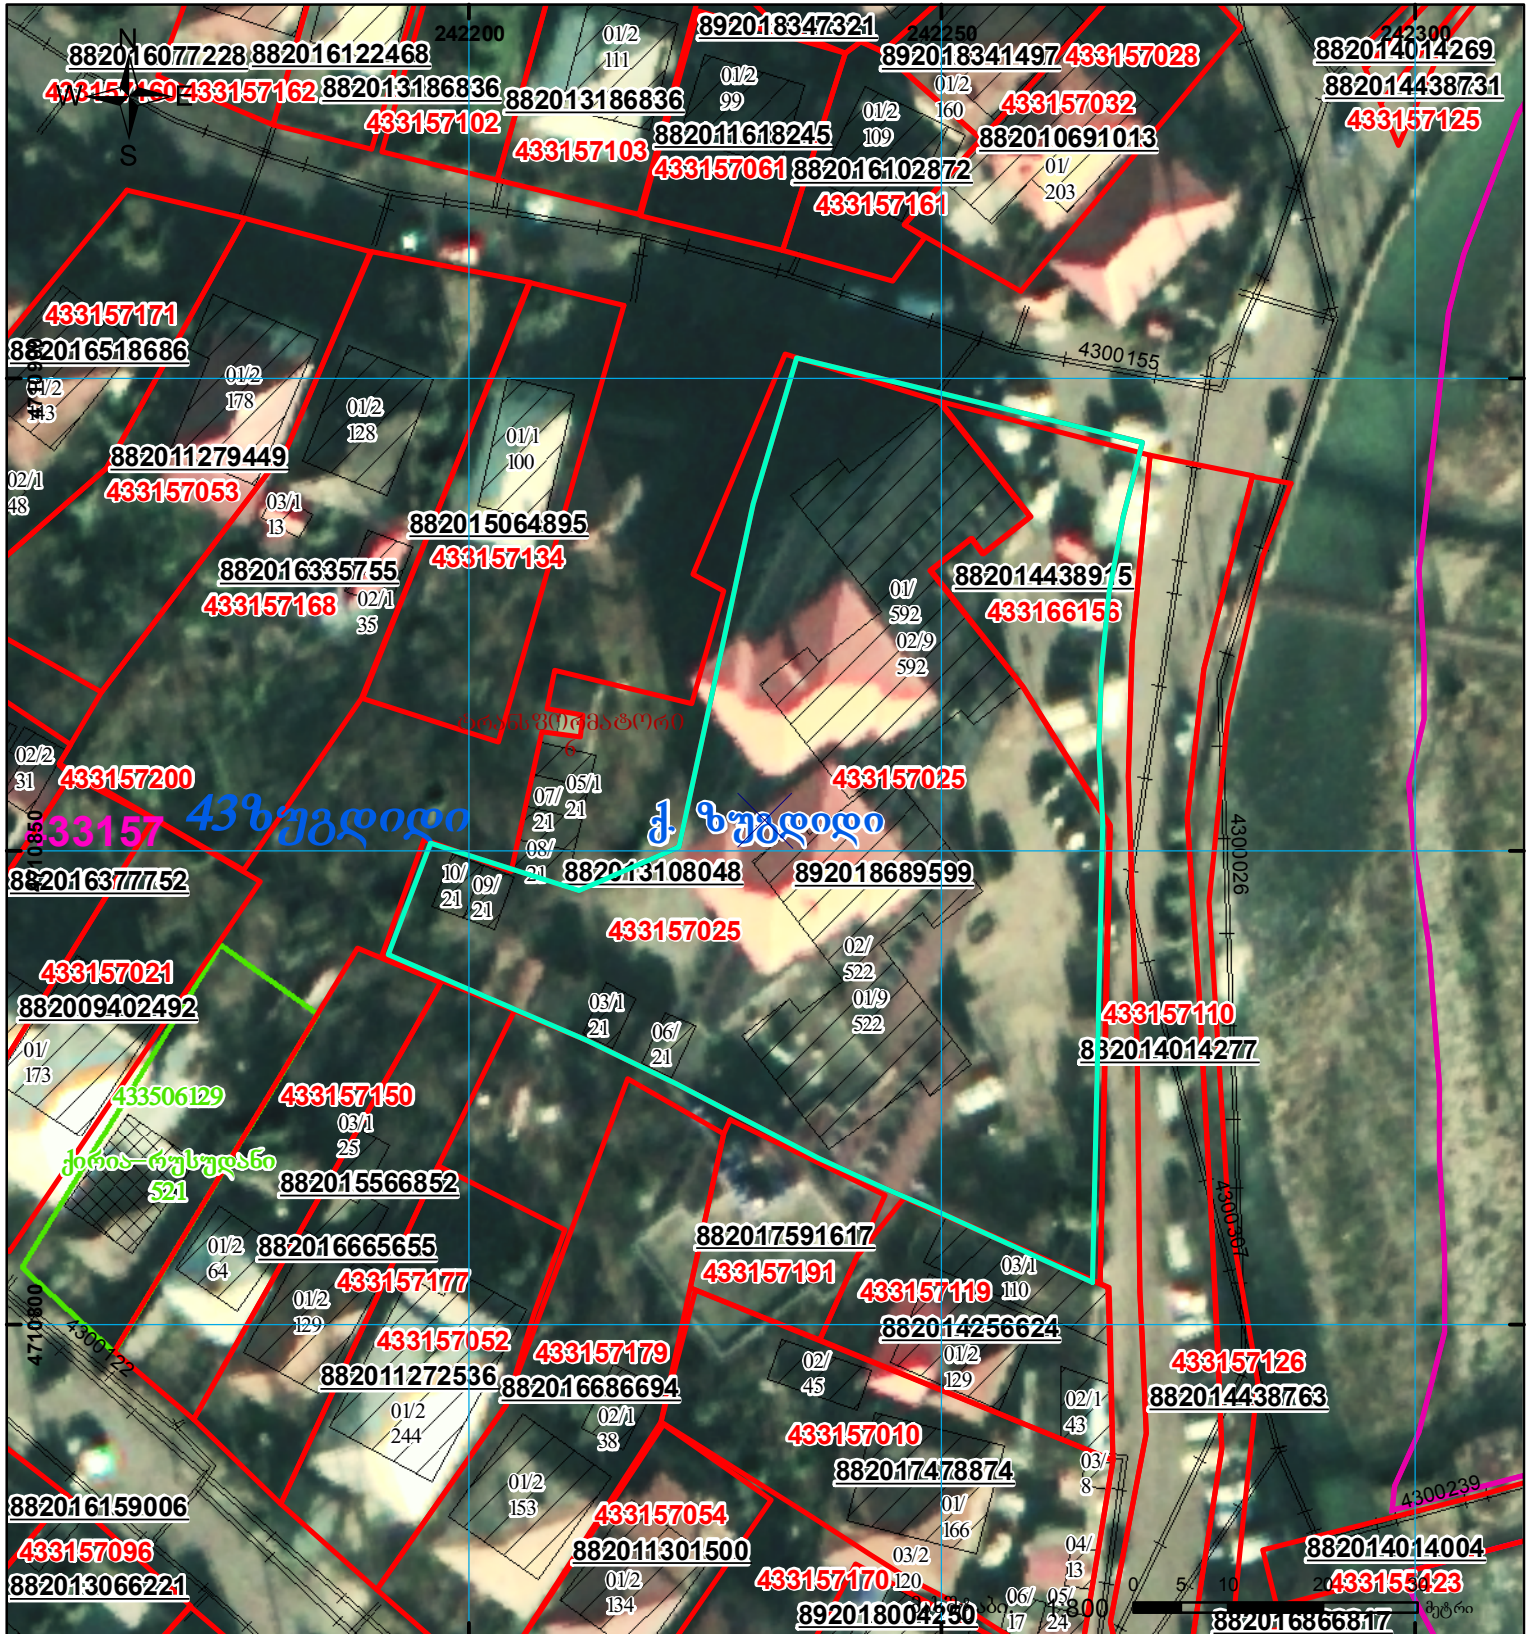

მღვის ნაკვეთის საკადღსტრო კოღი: 43 31 57 025
 განცხადღების რეგისტრაციღის ნომერი: 892018689599
 მღვის ნაკვეთის ჴართობი: 3994 კვ.მ.
 დანიშნულღბა: 06.08.18
 მომხადღების თარიღი:

შენობა-ნაკებობა, პირობითი ნომერი/სართულიანობა	კალღებულღბა	საზობრივი ნაკებობა
მიღვის ნაკვეთის საკადღსტრო საზღვარი	მშენებარე ნაკებობა	

UTM (საერთაშობრივის) სისტემის კოღორღ.