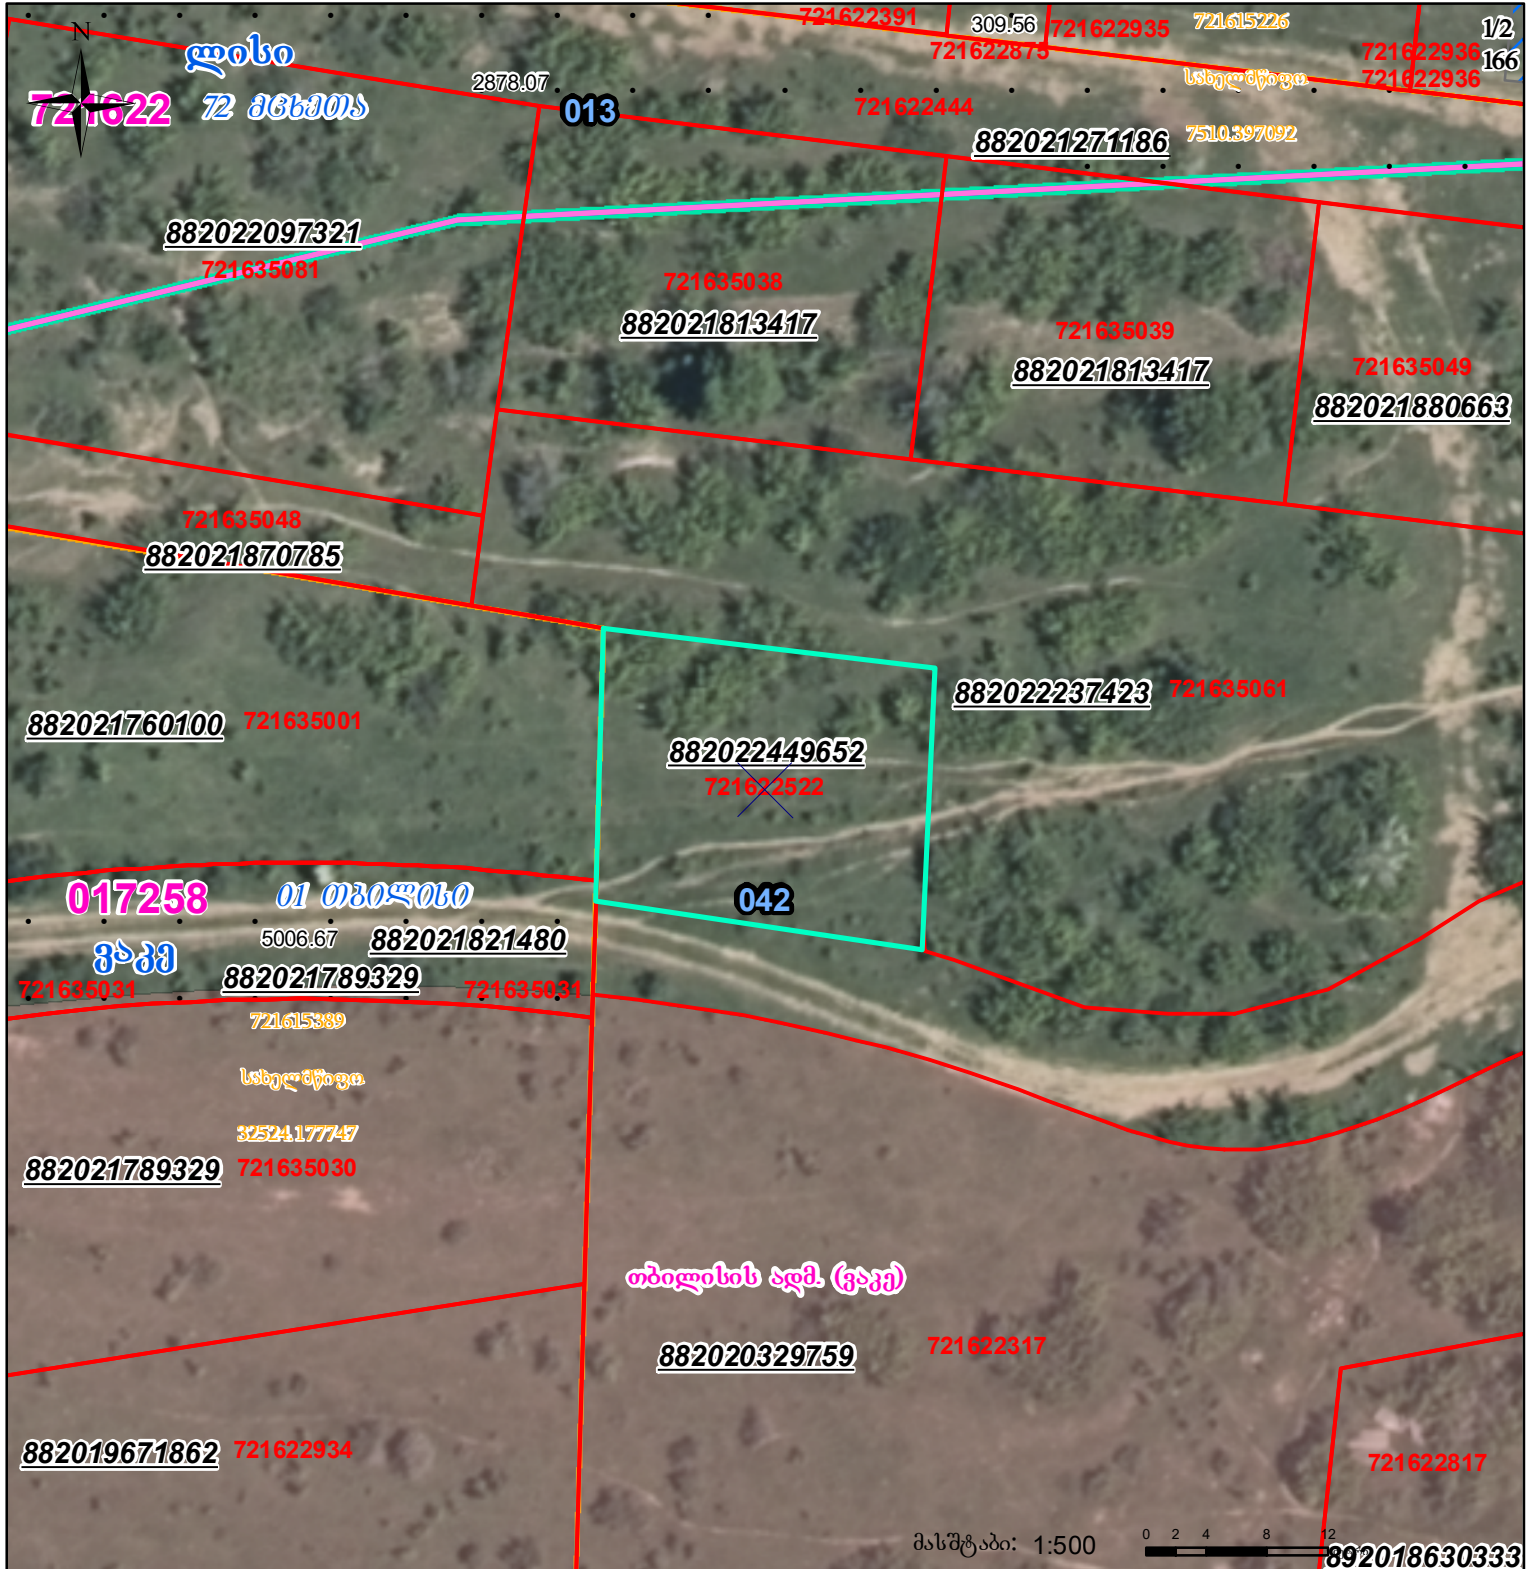

მიწის ნაკვეთის საკადასტრო კოდი: 721622522
 განცხადების რეგისტრაციის ნომერი: 882022449652
 მიწის ნაკვეთის ფართობი: 400 კვ.მ.
 დანიშნულება:
 მომზადების თარიღი: 22.06.22

	შენიშნული ნაკვეთი, პირობითი ნომერი/სართულიანობა		ვალდებულება		სარეგისტრაციოდ წარმოდგენილი ნაკვეთი
	მიწის ნაკვეთის საკადასტრო საზღვარი		შენიშნული ნაკვეთი		საზოხორციელო ნაკვეთი

UTM (საერთაშორისო) სისტემის კოორდ.