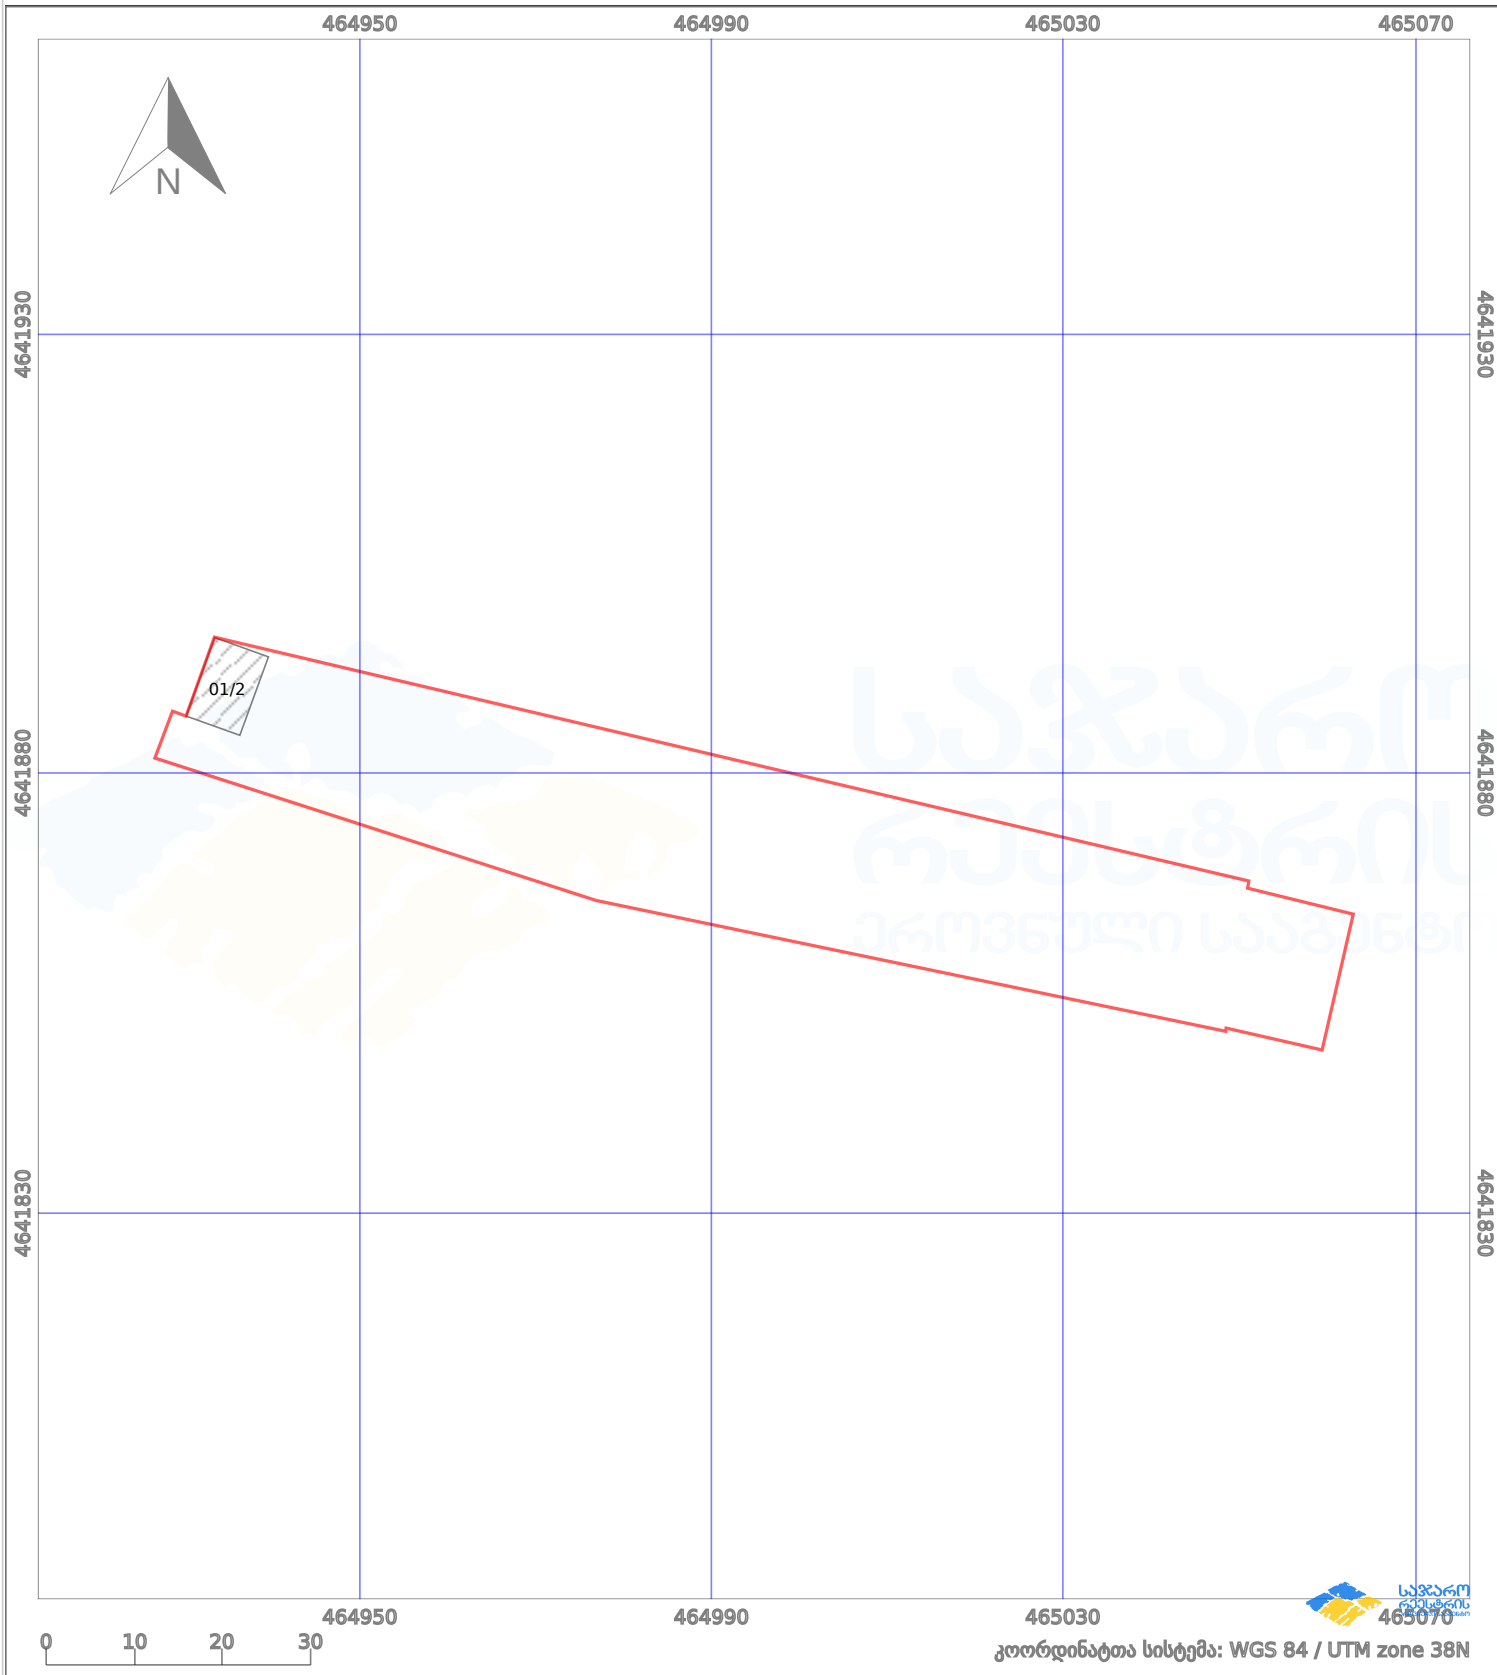

საკადასტრო გეგმა

საქართველოს რეესტრის ეროვნული სააგენტო

საკადასტრო კოდი: **72.09.16.931**
განცხადების ნომერი: **882022515969**
მომზადების თარიღი: **29/07/2022**

ნაკვეთის დანიშნულება: **არასასოფლო სამეურნეო**
ფართობი: **2373 კვ.მ (WGS 84 / UTM zone 38N)**

პირობითი აღნიშვნები:

- | | | | | | | | |
|--|--------------------|--|--------------------|--|--------------------|--|----------------|
| | ნაკვეთის საზღვარი | | მშენებარე ნაკებობა | | აშენებული ნაკებობა | | ქარსაფარი ზოლი |
| | საზომრივი ნაკებობა | | ტყის ფონდი | | ვალდებულება | | |