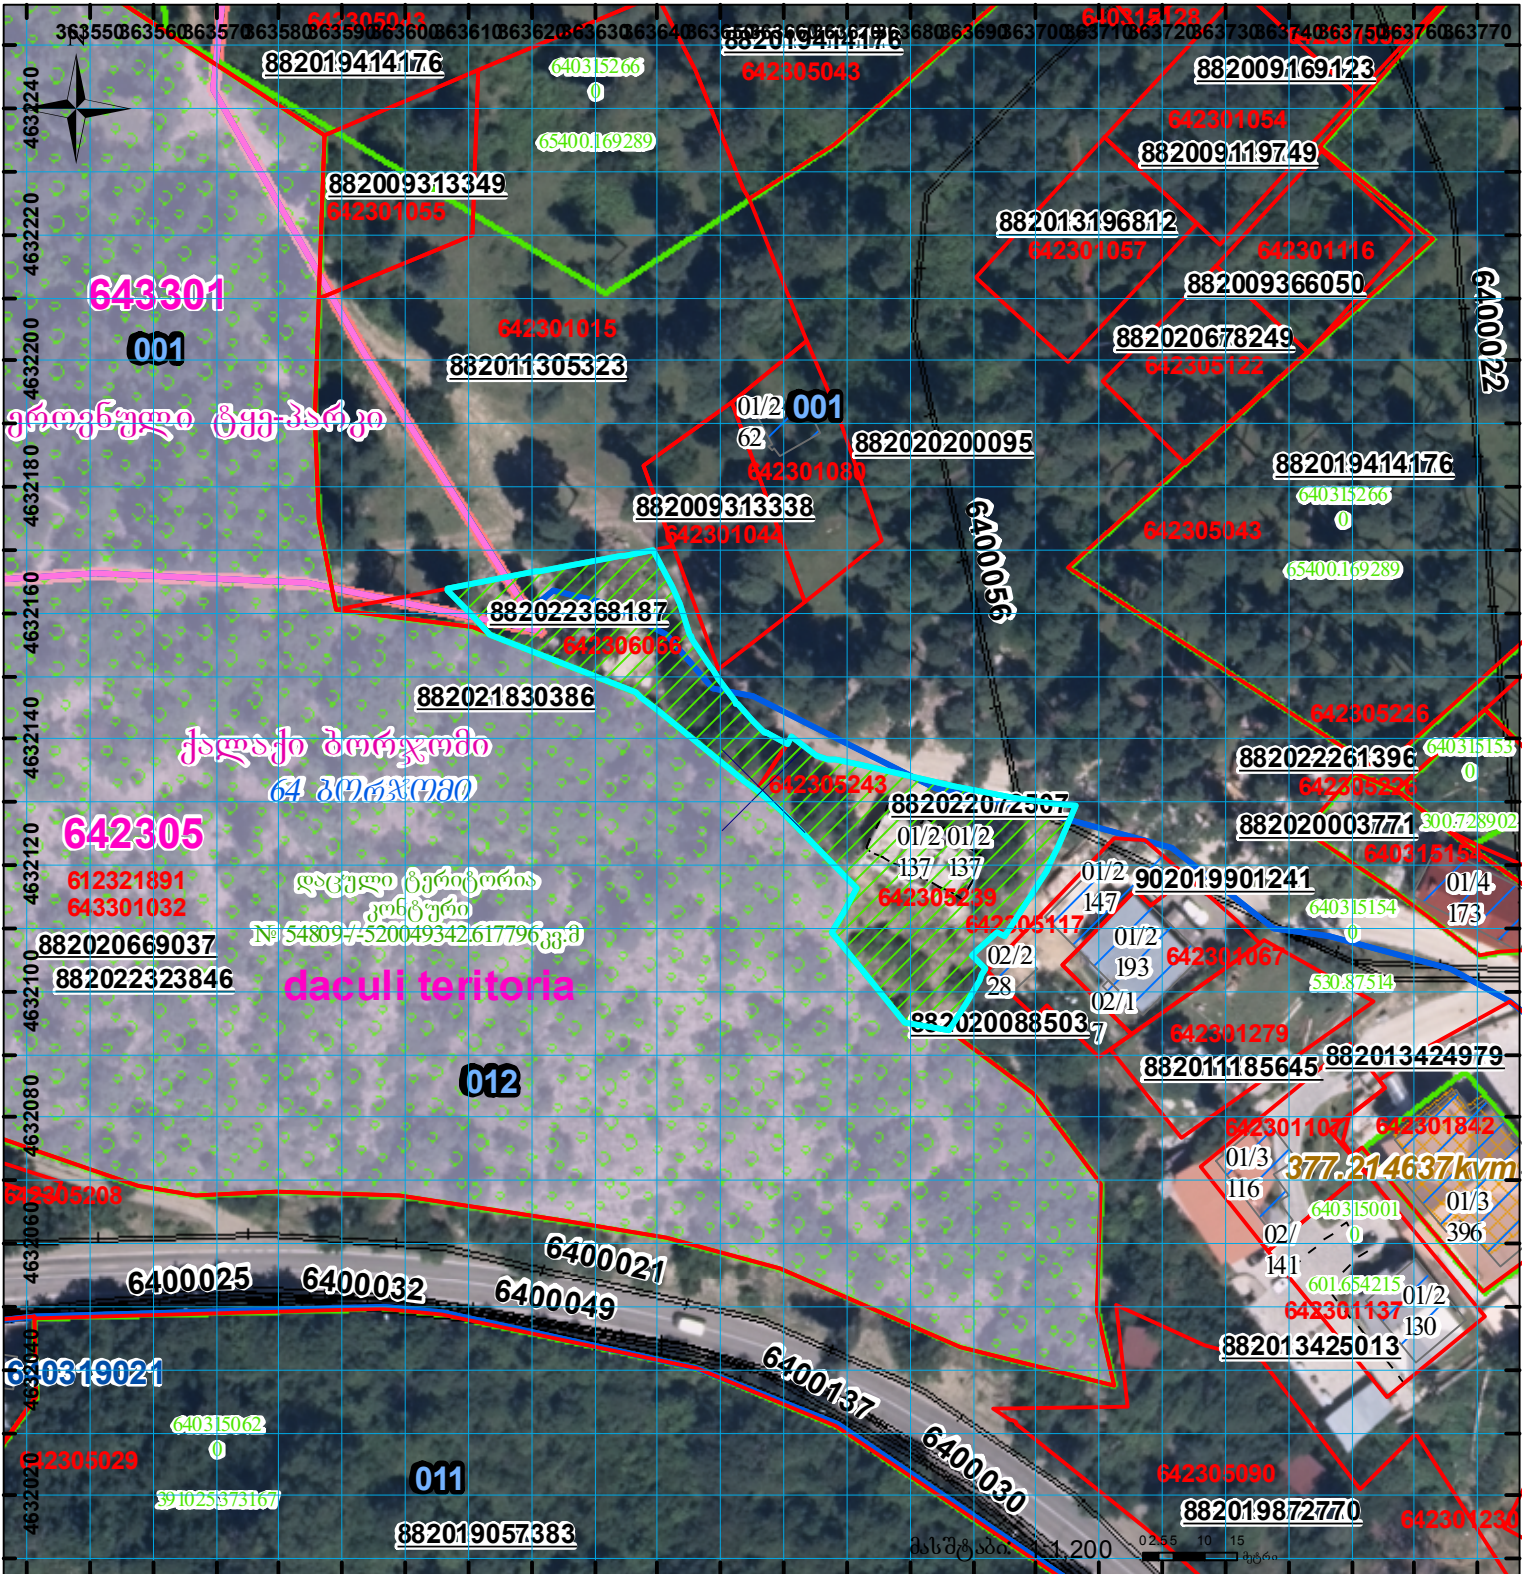

მიწის ნაკვეთის საკადასტრო კოდი: 642305243
 განცხადების რეგისტრაციის ნომერი: 882022368187
 მიწის ნაკვეთის ფართობი: 1895 კვ.მ.
 დანიშნულება:
 მომზადების თარიღი: 30.05.22

	შენიშნული ნაკვეთი, პირობითი ნომერით/სართულიანობა		კალდებულება		სარეგისტრაციოდ წარმოდგენილი ნაკვეთი
	მიწის ნაკვეთის საკადასტრო საზღვარი		შუენებარე ნაკვეთი		სახობრივი ნაკვეთი

UTM (საერთაშორისო) სისტემის კოორდ.