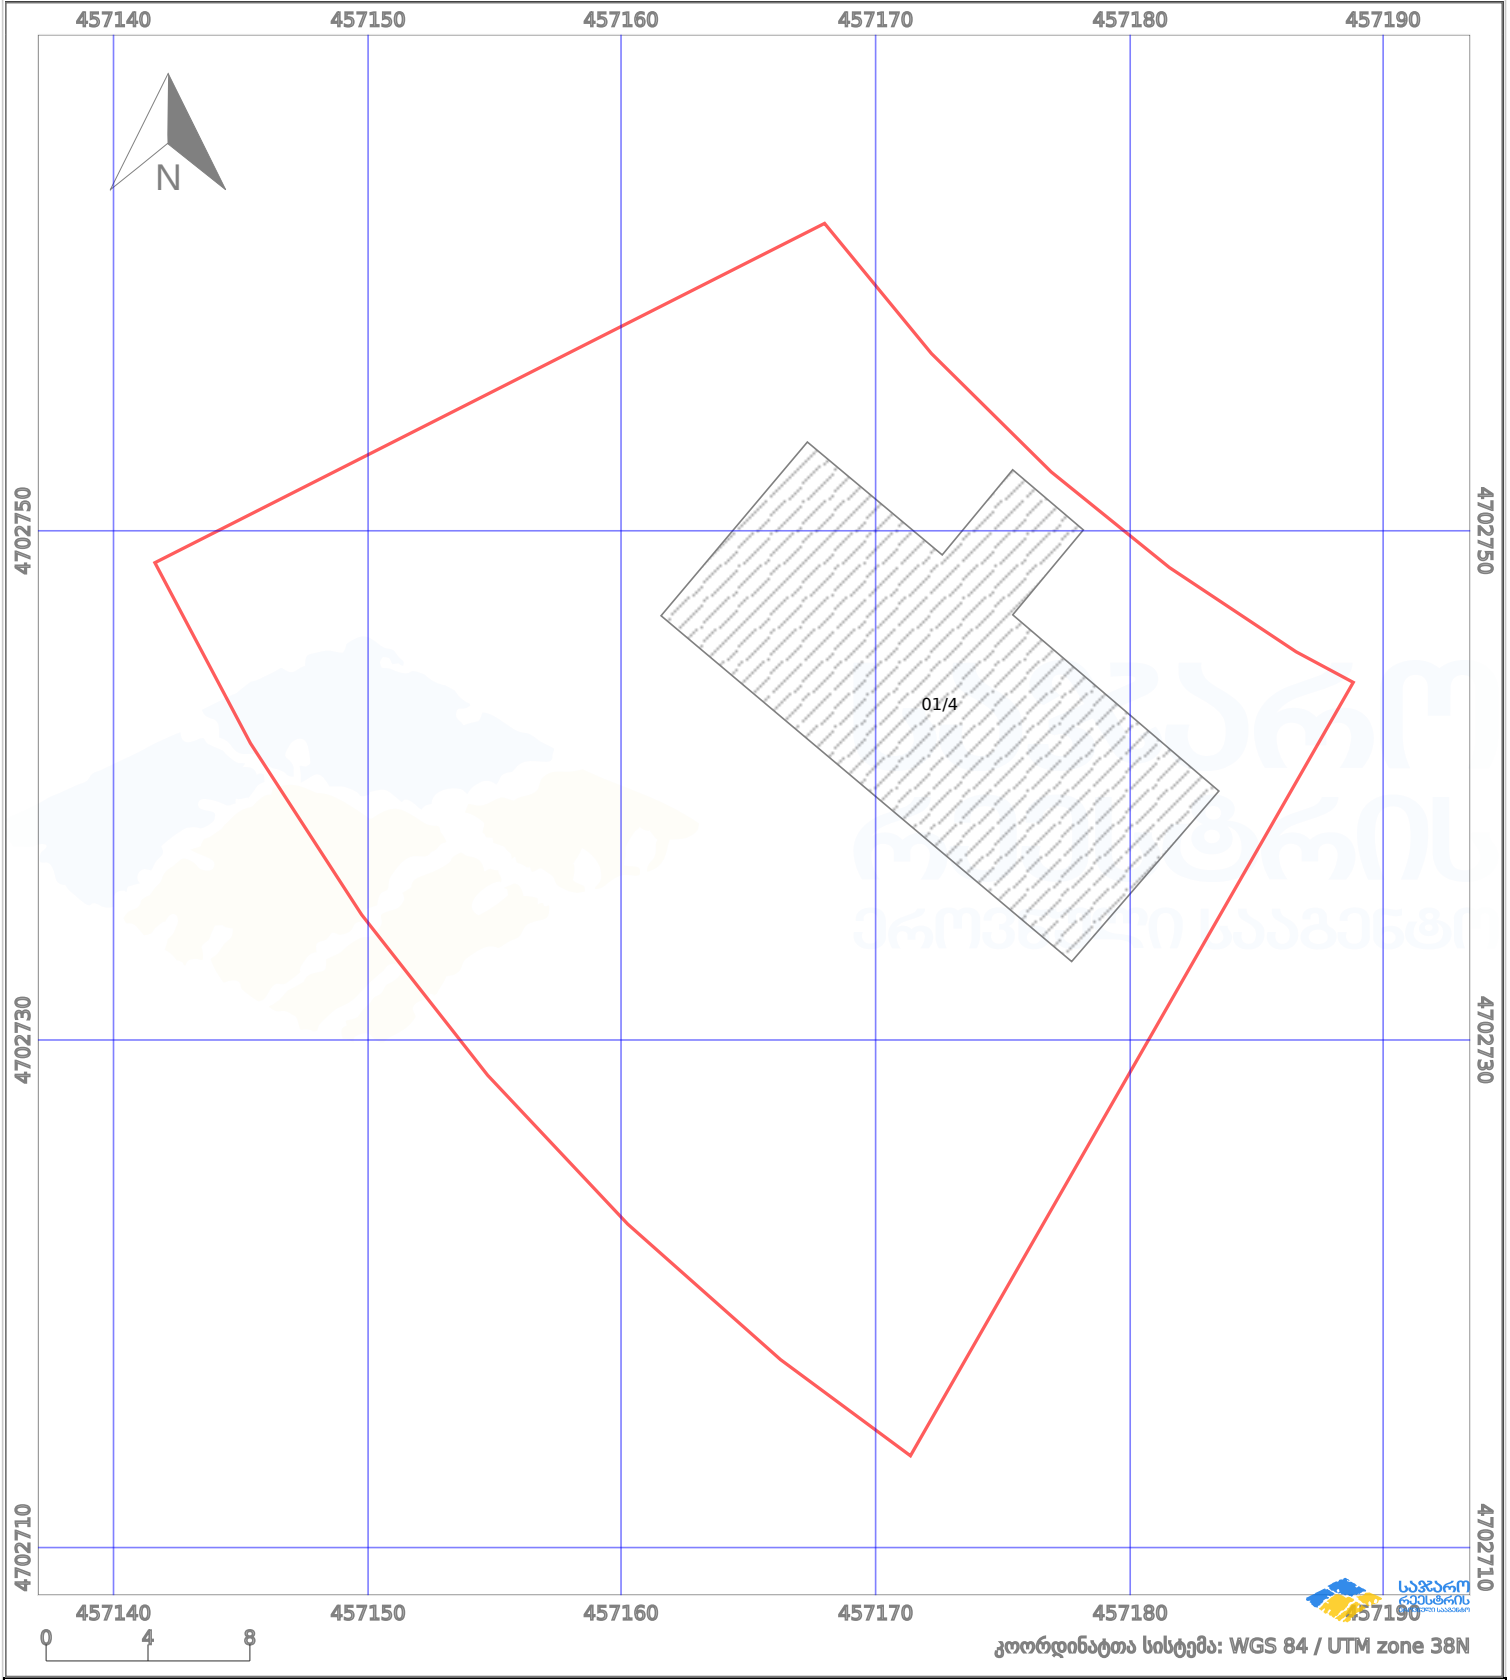

საკადასტრო გეგმა

საქართველოს რეესტრის ეროვნული სააგენტო

საკადასტრო კოდი:

74.06.11.928

ნაკვეთის დანიშნულება:

არასასოფლო სამეურნეო

განცხადების ნომერი:

882022500691

ფართობი:

1200 კვ.მ (WGS 84 / UTM zone 38N)

მომზადების თარიღი:

22/08/2022

პირობითი აღნიშვნები:

	ნაკვეთის საზღვარი		მშენებარე ნაკებობა		01/4	აშენებული ნაკებობა		ქარსაფარი ზოლი
	საზომრივი ნაკებობა		ტყის ფონდი			ვალდებულება		