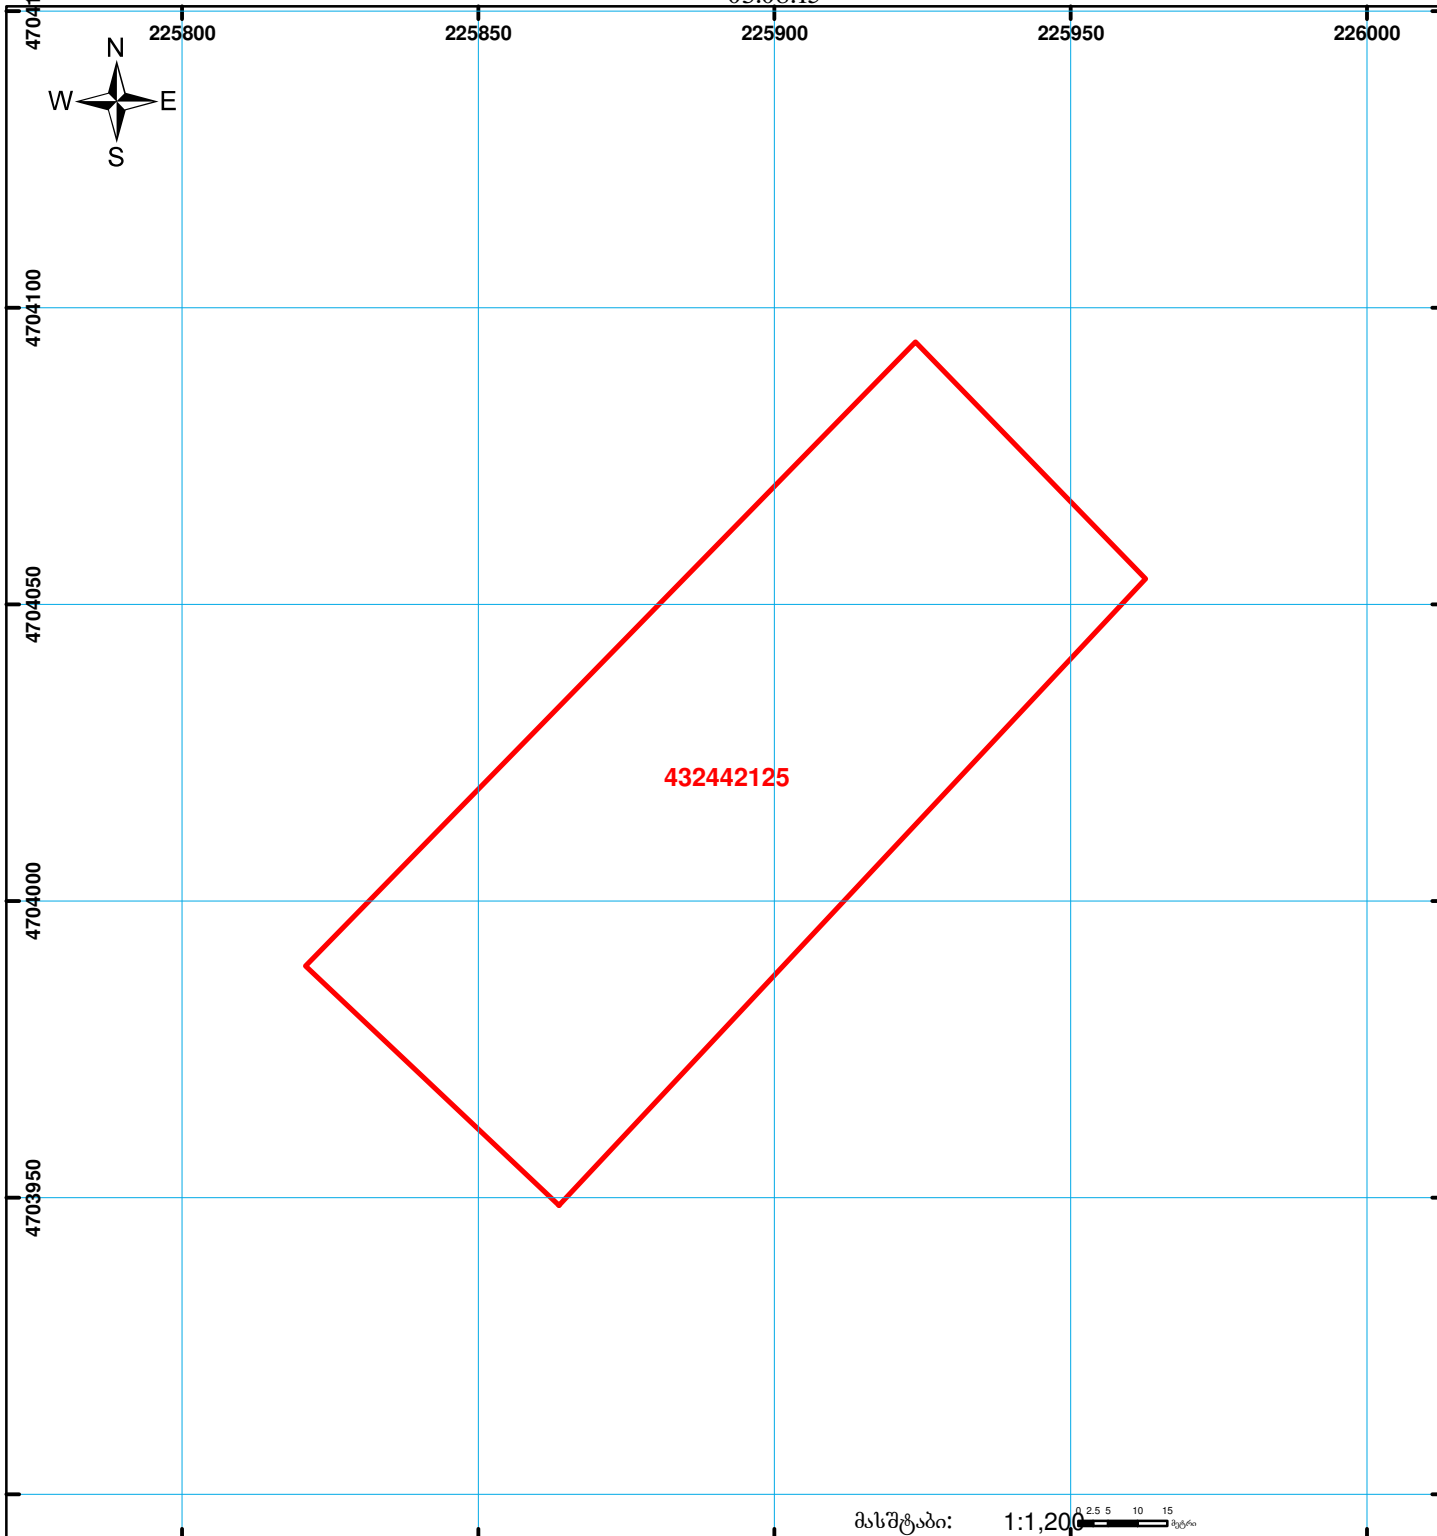

საქართველოს იუსტიციის სამინისტრო
საჯარო რეგისტრის ეროვნული სააგენტო
საკადასტრო ბუბმა

მიწის ნაკვეთის საკადასტრო კოდი:
ბანცხალების რეგისტრაციის ნომერი:
მიწის ნაკვეთის ფართობი:
დანიშნულება:
კატეგორია:
მომზადების თარიღი:

43 24 42 125
882015432269
8344 კვ.მ.
სასოფლო-სამეურნეო

03.08.15

	შენიშნა-ნაგებობა, პირობითი ნომერი/სართულიანობა		ვალდებულება		ხაზობრივი ნაგებობა	 00'0 UTM (საერთაშორისო) სისტემის კოორდ.
	მიწის ნაკვეთის საკადასტრო საზღვარი		მშენებარე ნაგებობა			