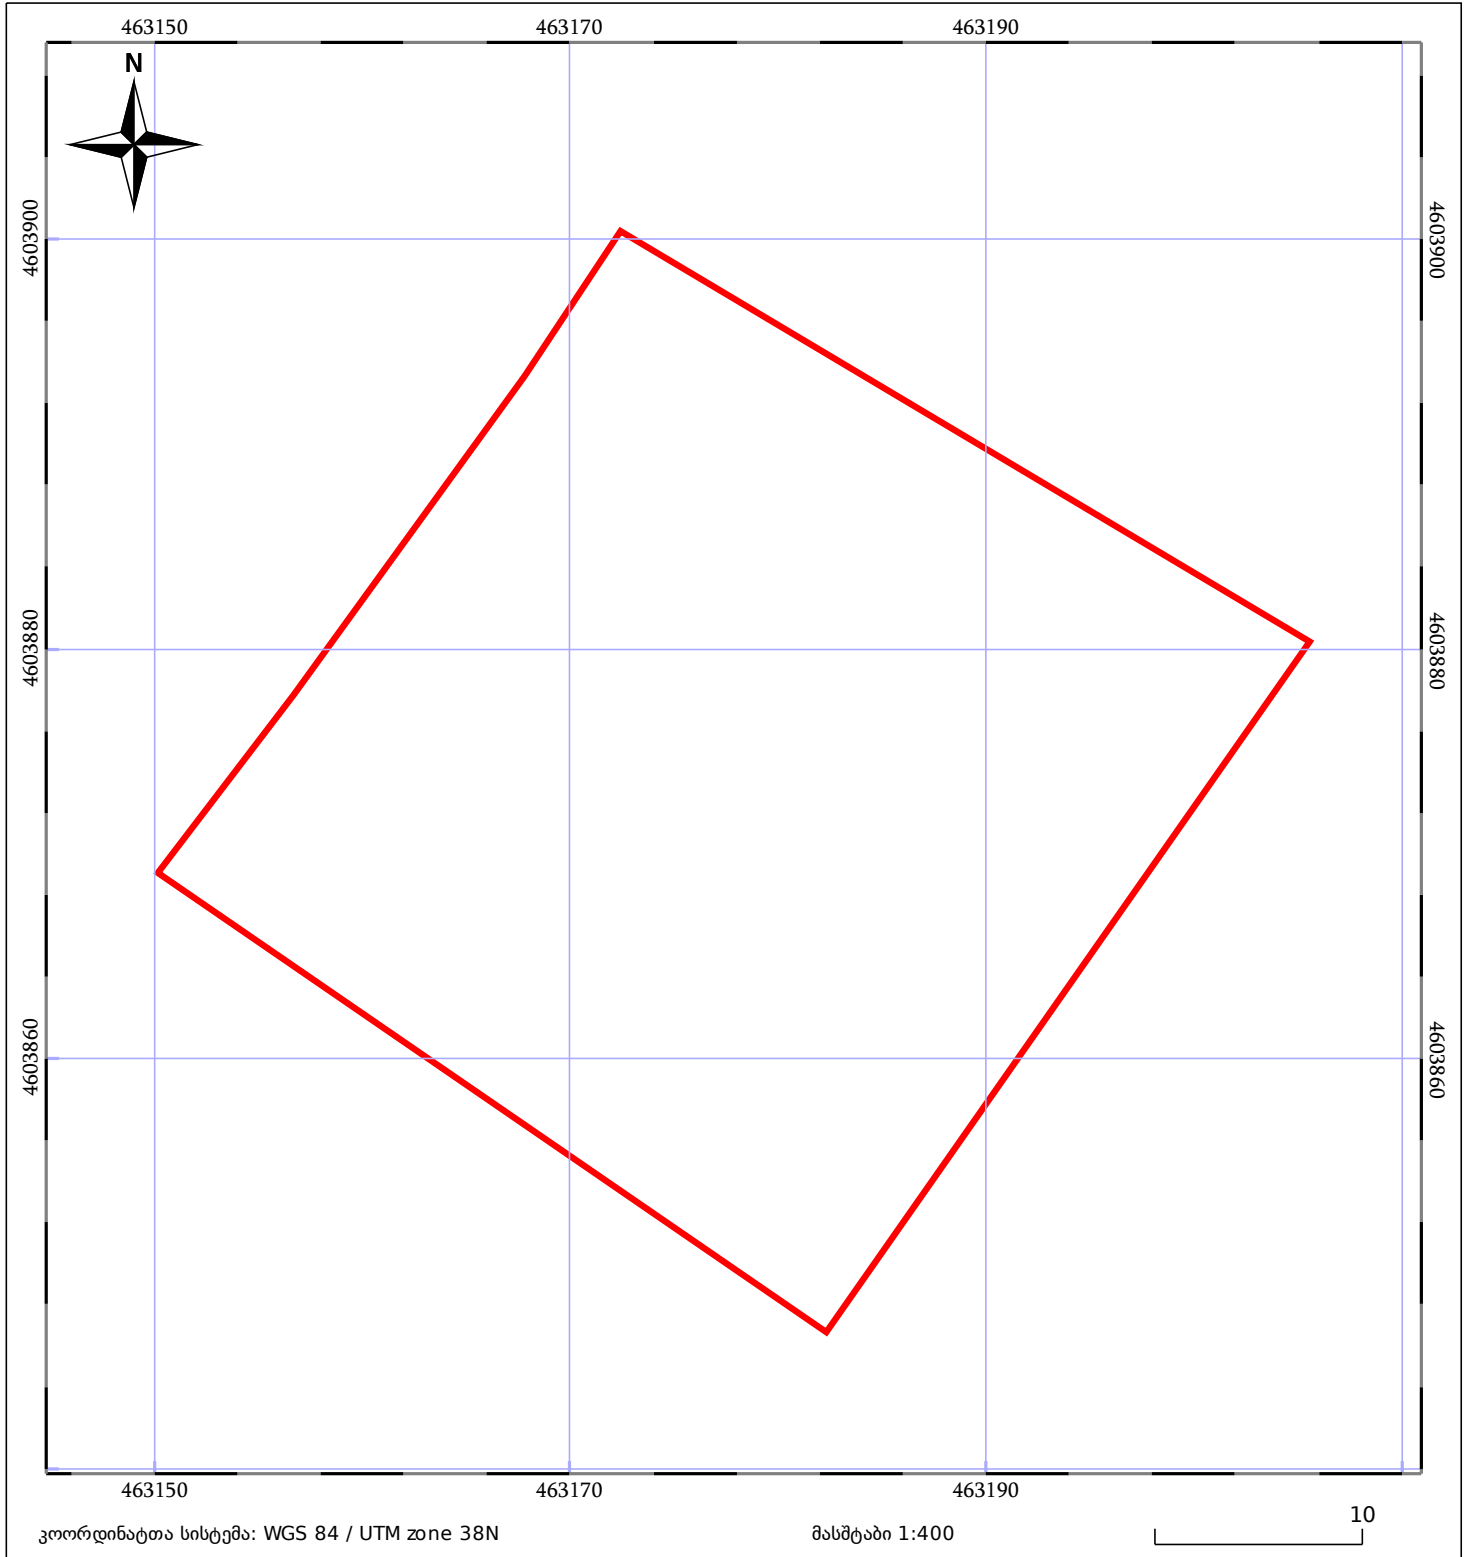

საკადასტრო გეგმა

საჯარო რეესტრის ეროვნული
სააგენტო

საკადასტრო კოდი: **84.03.32.013.013**

ნაკვეთის დანიშნულება:

სასოფლო-სამეურნეო(სახნავი)

განცხადების ნომერი: **892021126289**

ფართობი:

1533 კვ.მ (WGS 84 / UTM zone 38N)

მომზადების თარიღი: **01/09/2022**

05/25 მშენებარე ნაგებობა	ნაკვეთის საკადასტრო საზღვარი	05/25 შენობა/ნაგებობა
საზღვრული ნაგებობა	ტყის ფონდი	ვალდებულება