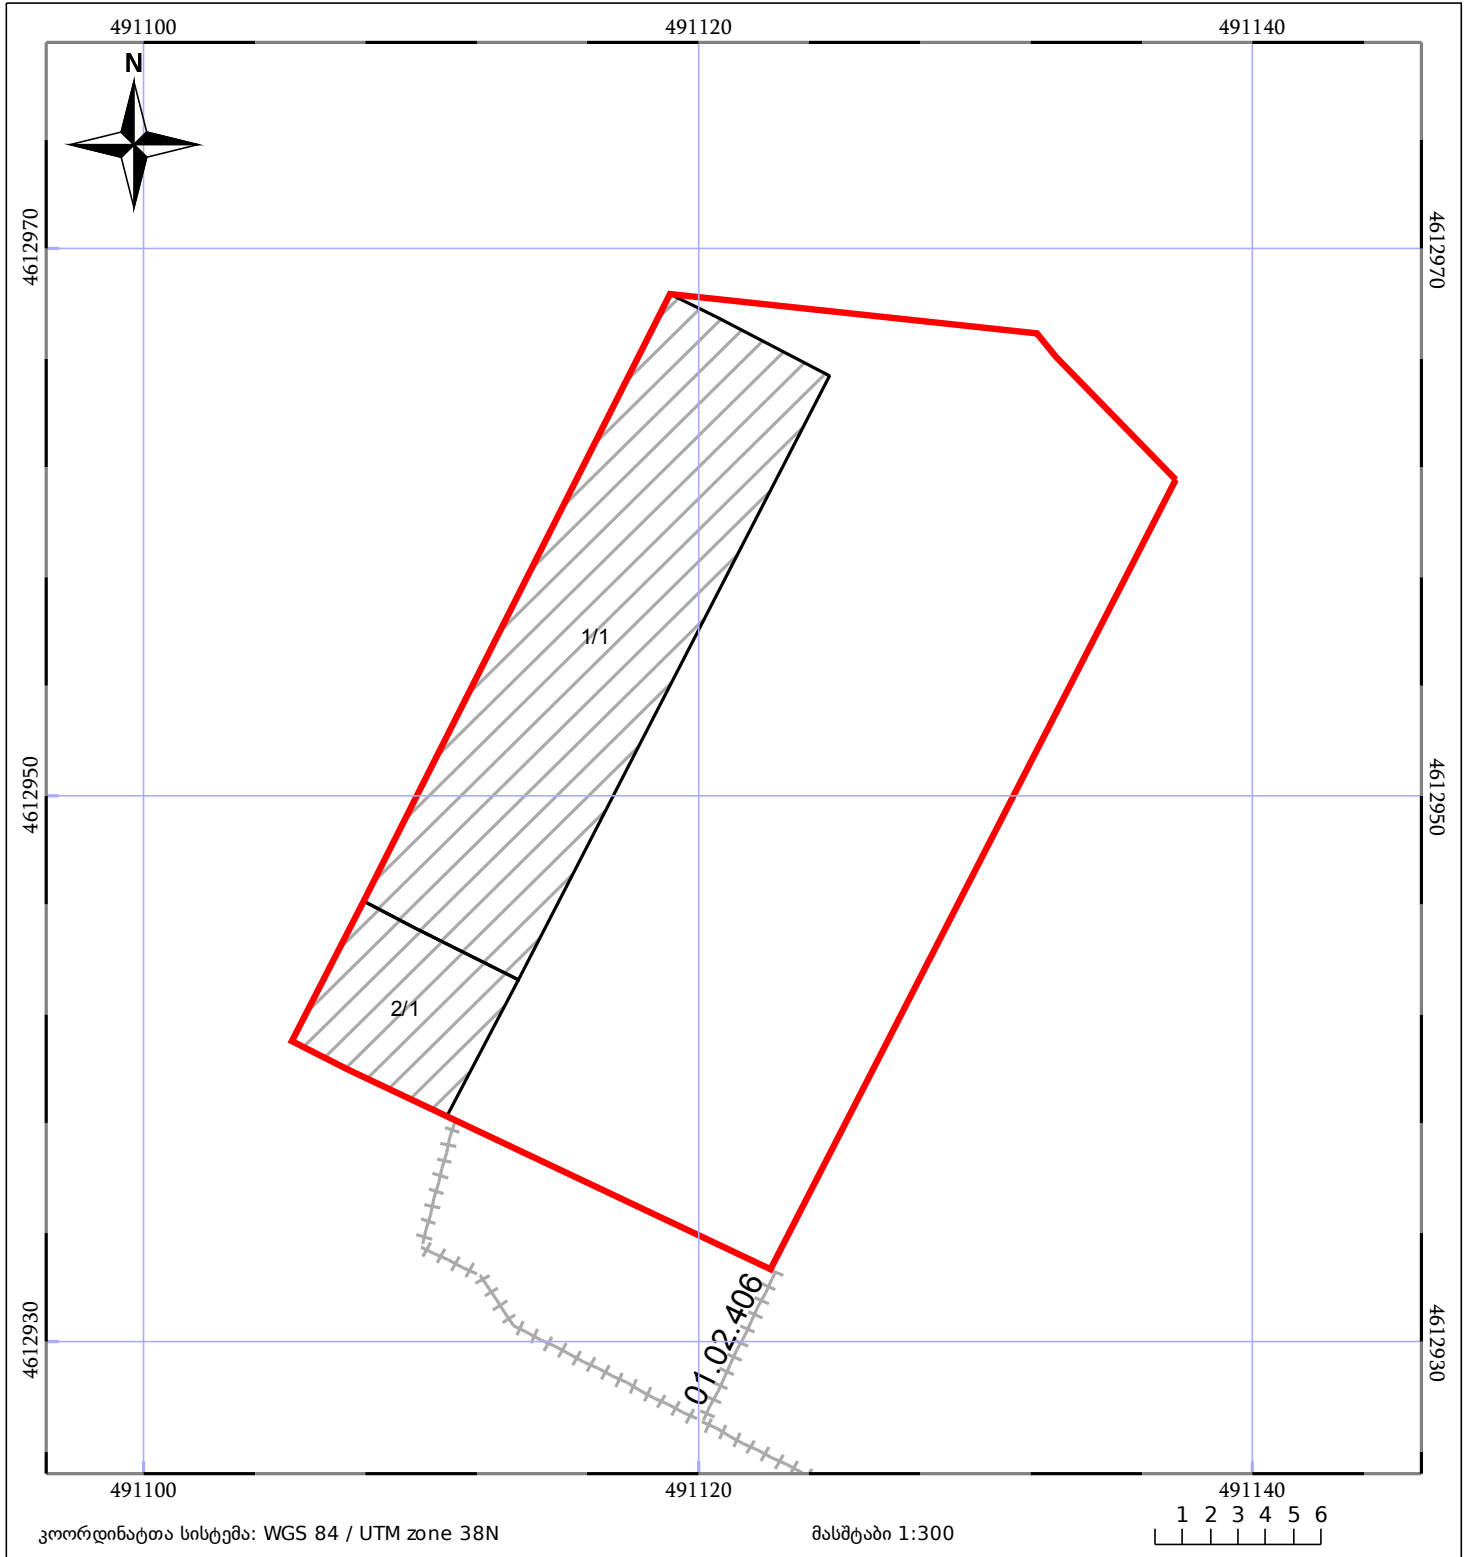

საკადასტრო გეგმა

საჯარო რეესტრის ეროვნული
სააგენტო

საკადასტრო კოდი: **01.19.33.001.098**

ნაკვეთის დანიშნულება:

არასასოფლო სამეურნეო

განცხადების ნომერი: **882016580662**

ფართობი:

638 კვ.მ (WGS 84 / UTM zone 38N)

მომზადების თარიღი: **02/05/2017**

ნაკვეთის საკადასტრო საზღვარი	ხაზობრივი ნაგებობა	ტყის ფონდი
შენობა/ნაგებობა	მშენებარე ნაგებობა	ვალდებულება