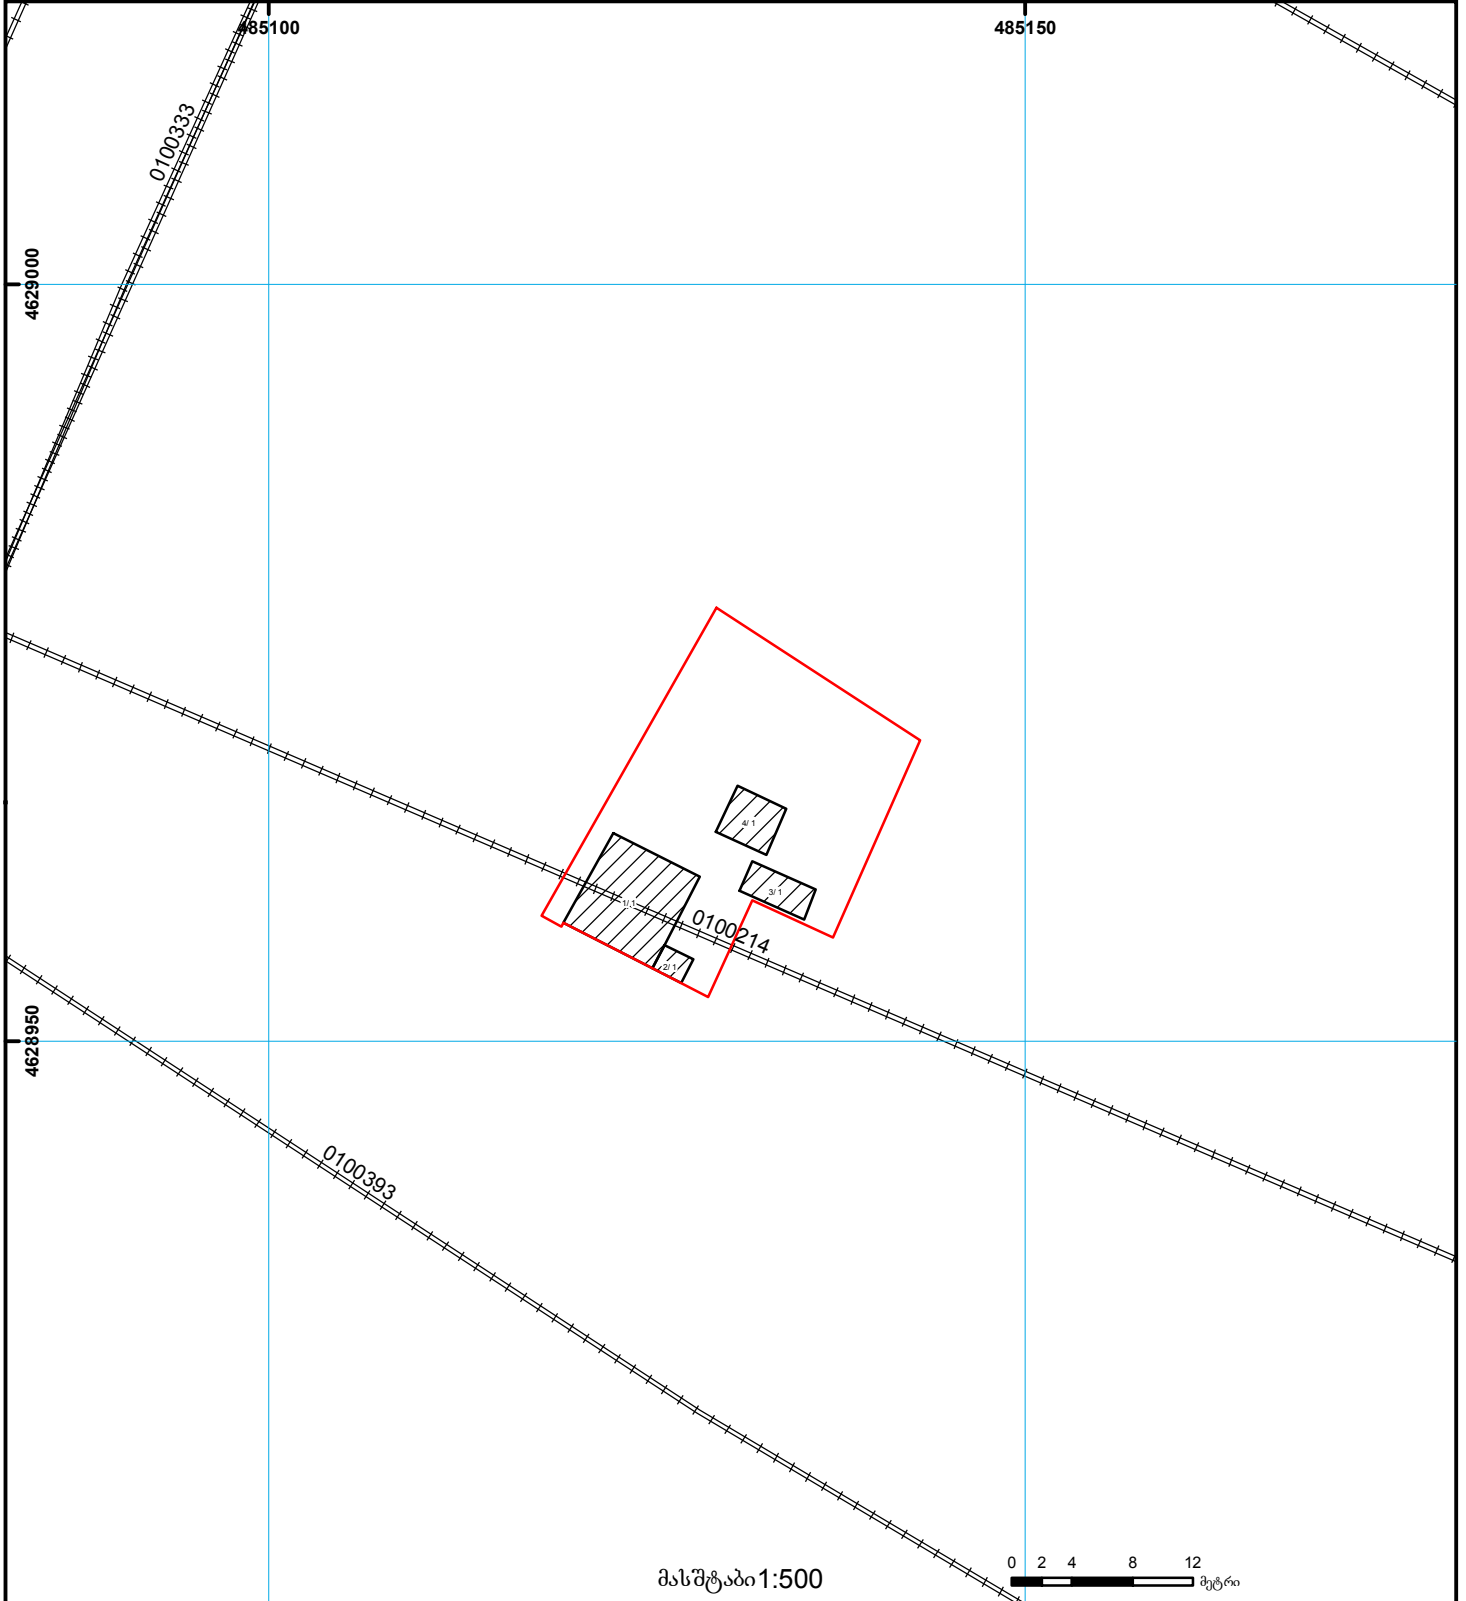

საქართველოს იუსტიციის სამინისტრო  
საჯარო რეგისტრის ეროვნული სააგენტო

საკადასტრო გეგმა

საჯარო რეგისტრის  
ეროვნული სააგენტო

მიწის ნაკვეთის საკადასტრო კოდი: 01.11.11.013.010  
განცხადების რეგისტრაციის ნომერი 882011620804  
მიწის ნაკვეთის ფართობი: 340 კვ.მ.  
დანიშნულება: არასასოფლო-სამეურნეო  
მომზადების თარიღი 22.12.11

	შენობა-ნაგებობა, პირობითი ნომერი/სართულიანობა		ვალდებულება		საზობრივი ნაგებობა	 000 000 (საერთაშორისო) სისტემის კოორდ.
	მიწის ნაკვეთის საკადასტრო საზღვარი		მშენებარე ნაგებობა		მიწისქვეშა ნაგებობა	