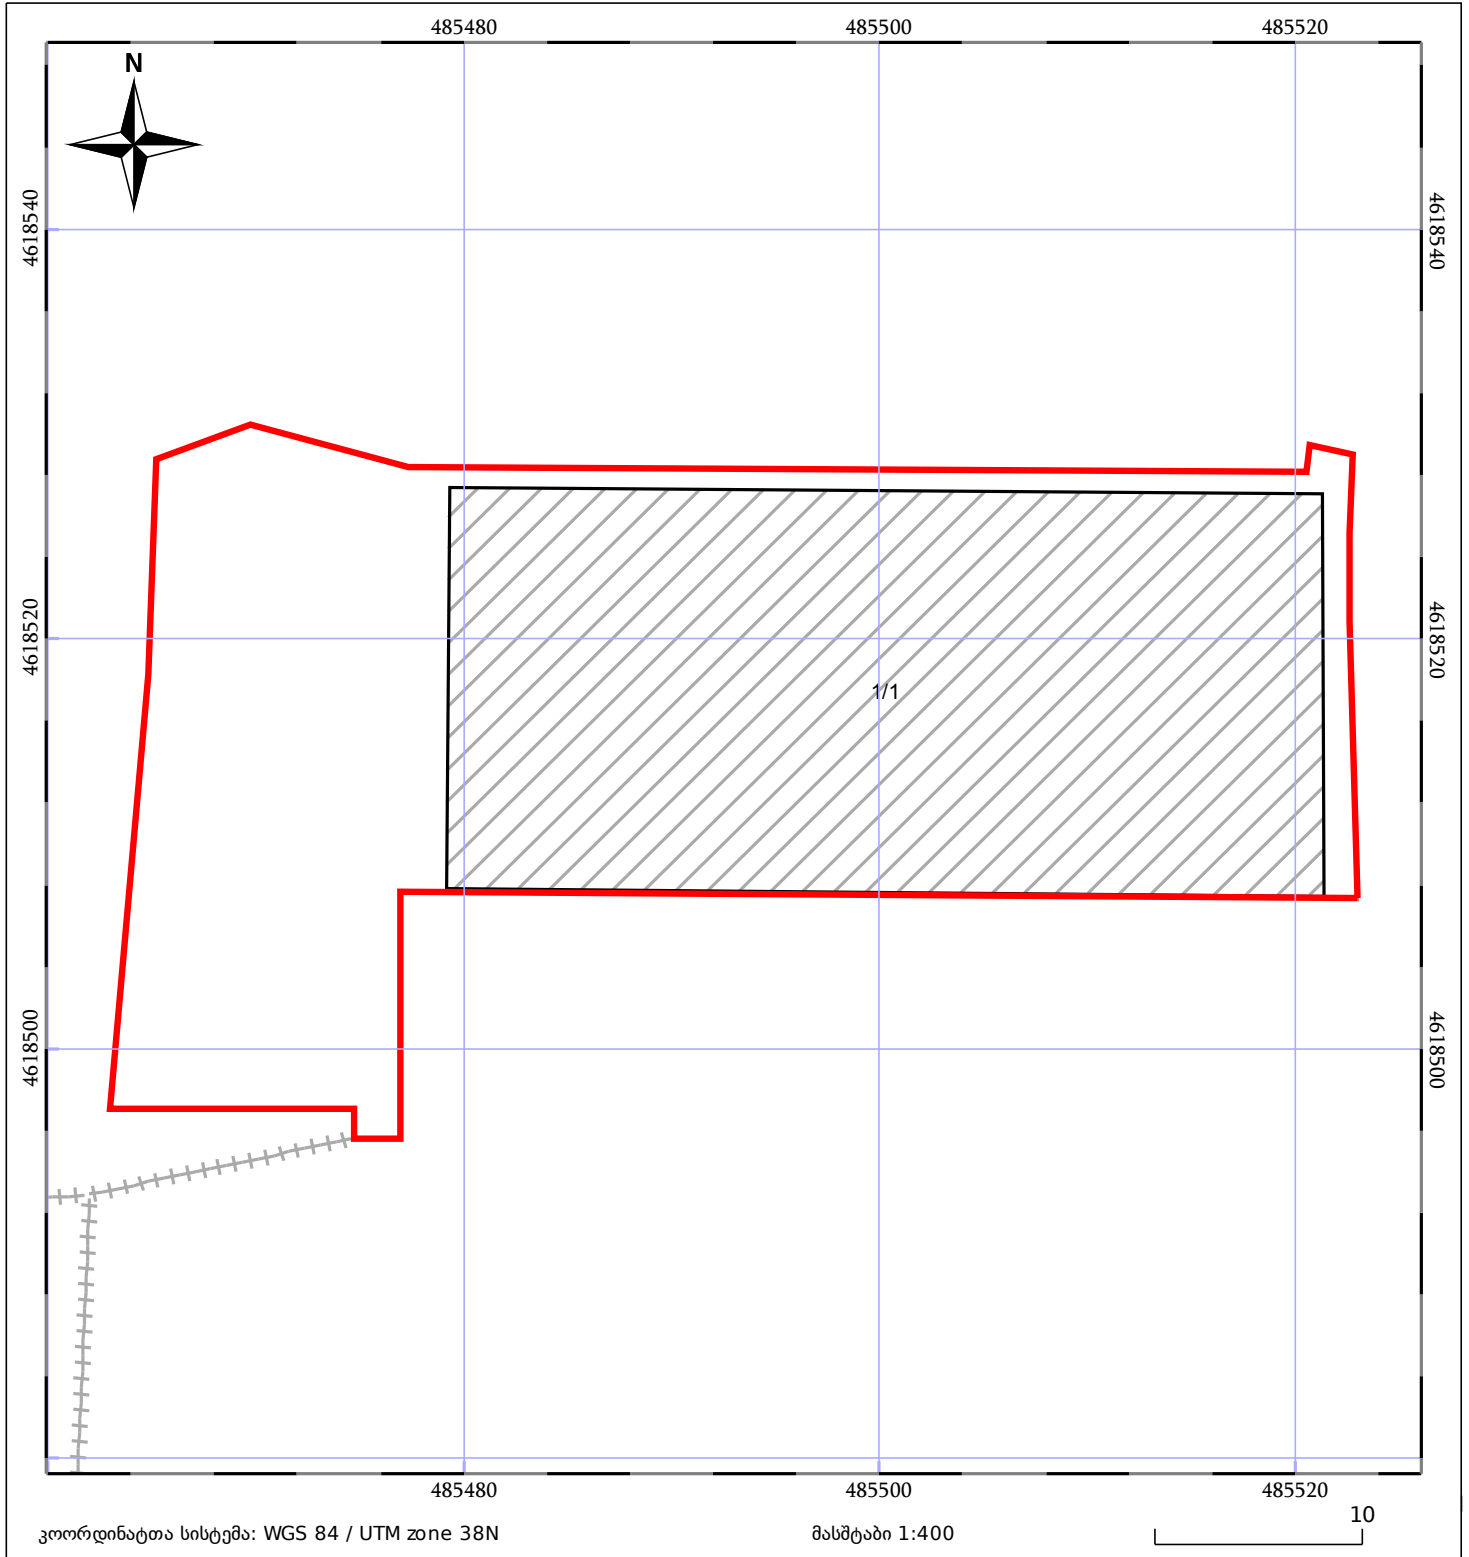

საკადასტრო გეგმა

საჯარო რეესტრის ეროვნული
სააგენტო

საკადასტრო კოდი: **01.16.03.010.060**

ნაკვეთის დანიშნულება:

არასასოფლო სამეურნეო

განცხადების ნომერი: **882020342962**

ფართობი:

1369 კვ.მ (WGS 84 / UTM zone 38N)

მომზადების თარიღი: **27/06/2020**

05/25 მშენებარე ნაგებობა	05/25 მენობა/ნაგებობა	ტყის ფონდი
ნაკვეთის საკადასტრო საზღვარი	საზოგადოებრივი ნაგებობა	ვალდებულება