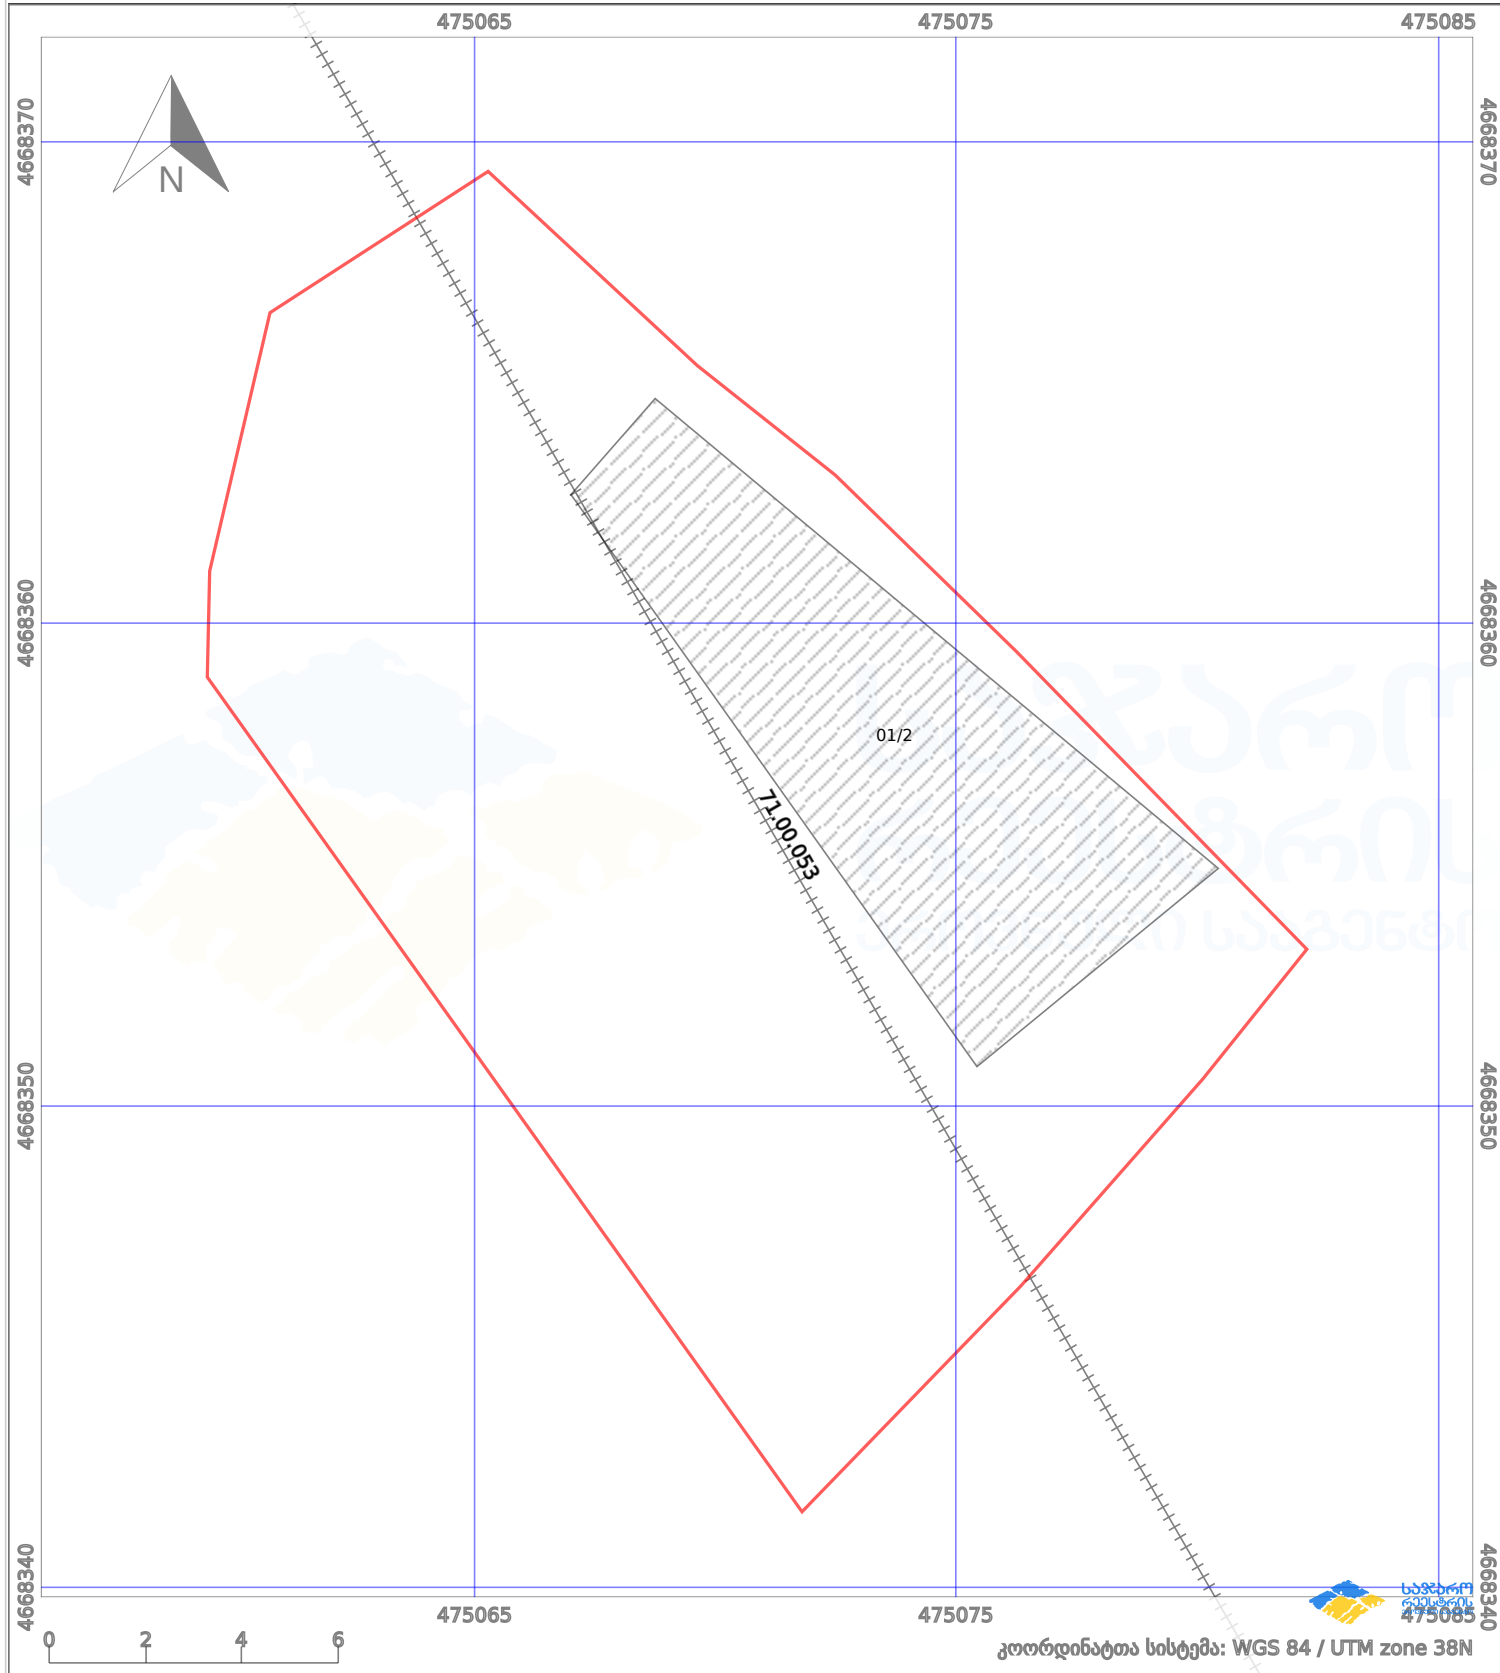

საკადასტრო გეგმა

საქართველოს რეესტრის ეროვნული
სააგენტო

საკადასტრო კოდი:

71.55.22.653

ნაკვეთის დანიშნულება:

სასოფლო-სამეურნეო(საკარმიდამო)

განცხადების ნომერი:

892023451631

ფართობი:

322 კვ.მ (WGS 84 / UTM zone 38N)

მომზადების თარიღი:

23/02/2024

პირობითი აღნიშვნები:

- | | | | | | | | |
|--|--------------------|--|--------------------|--|--------------------|--|----------------|
| | ნაკვეთის საზღვარი | | მშენებარე ნაკებობა | | აშენებული ნაკებობა | | ქარსაფარი ზოლი |
| | საზომრივი ნაკებობა | | ტყის ფონდი | | ვალდებულება | | |