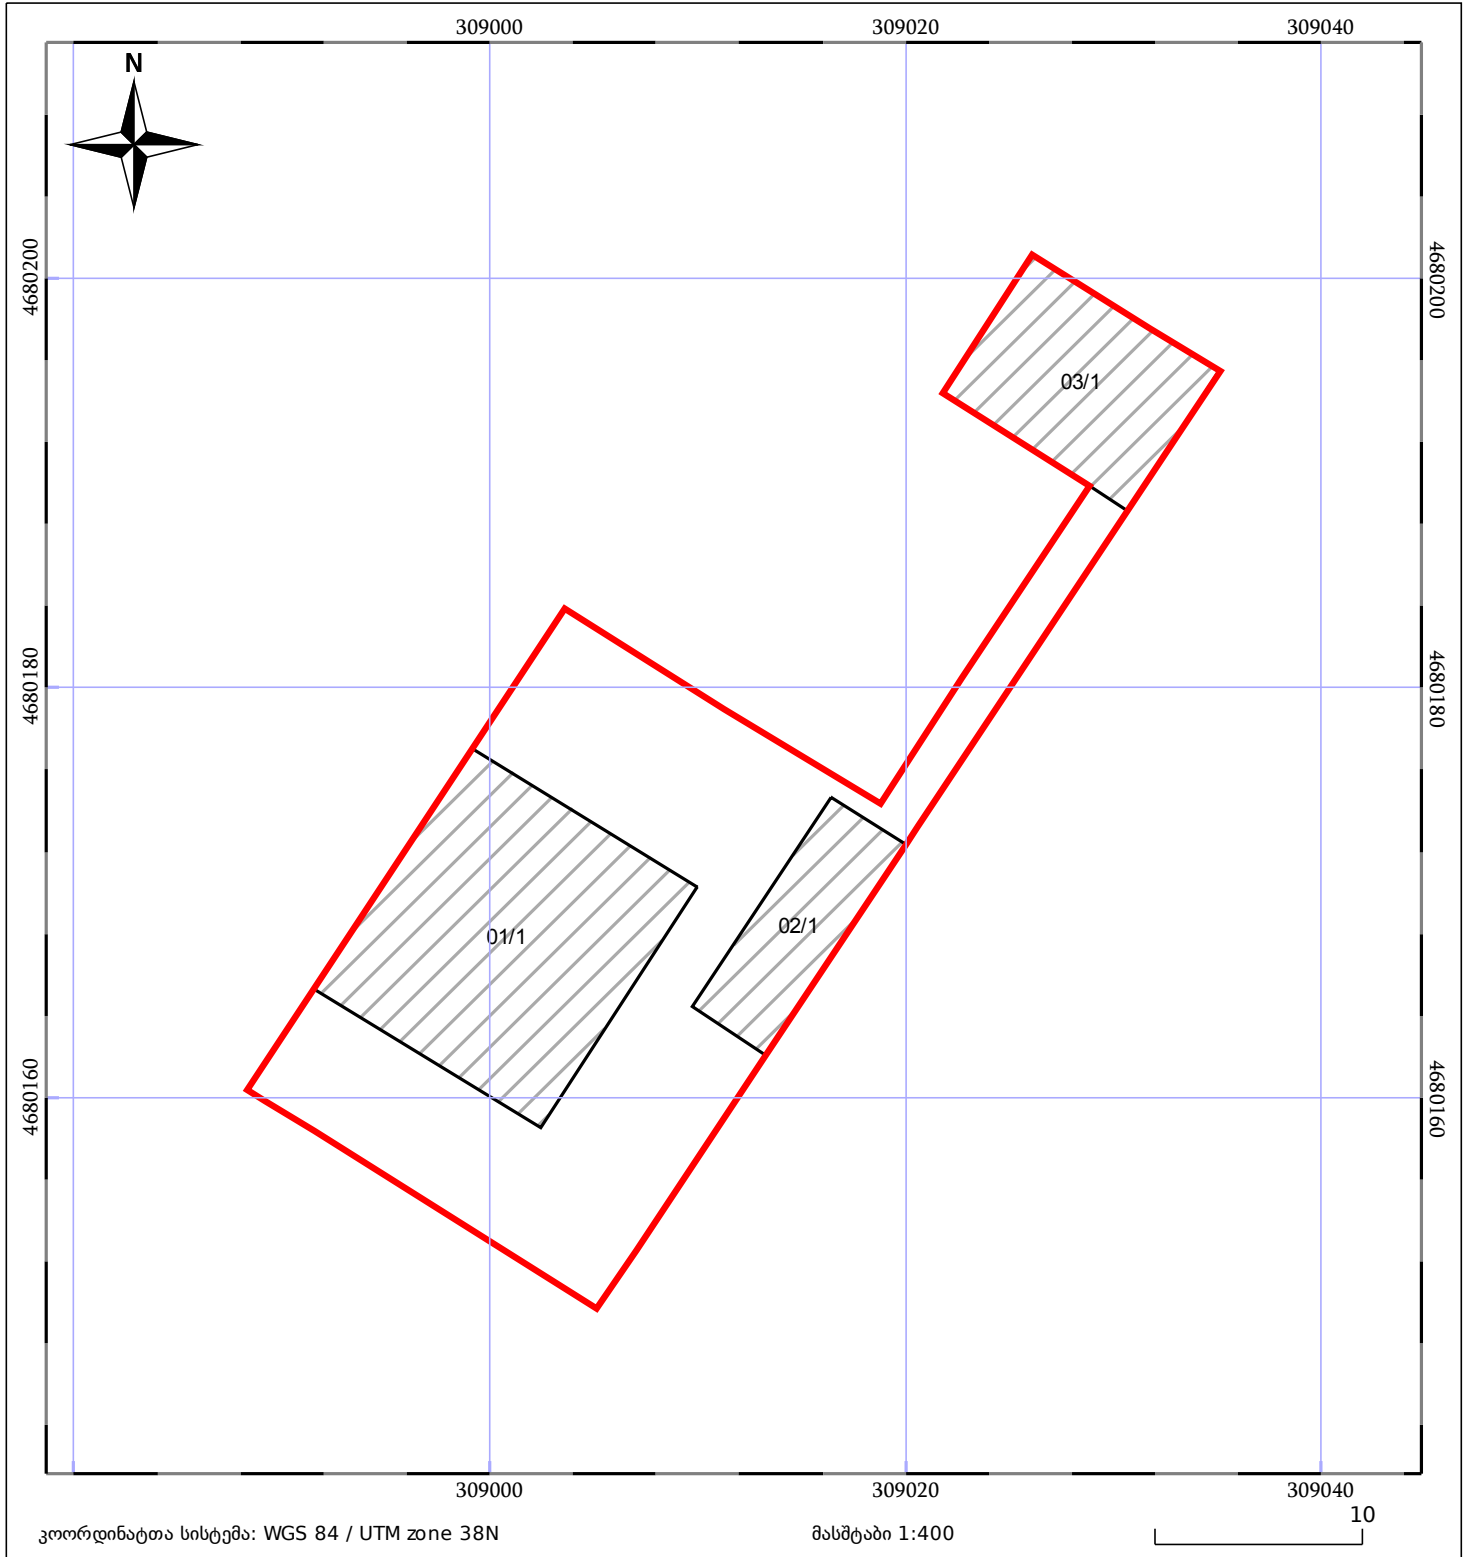

საკადასტრო გეგმა

საჯარო რეესტრის ეროვნული
სააგენტო

საკადასტრო კოდი: 03.04.31.414

ნაკვეთის დანიშნულება:

არასასოფლო სამეურნეო

განცხადების ნომერი: 882017154340

ფართობი:

686 კვ.მ (WGS 84 / UTM zone 38N)

მომზადების თარიღი: 07/03/2017

ნაკვეთის საკადასტრო საზღვარი	ხაზობრივი ნაგებობა	ტყის ფონდი
შენობა/ნაგებობა	მშენებარე ნაგებობა	ვალდებულება