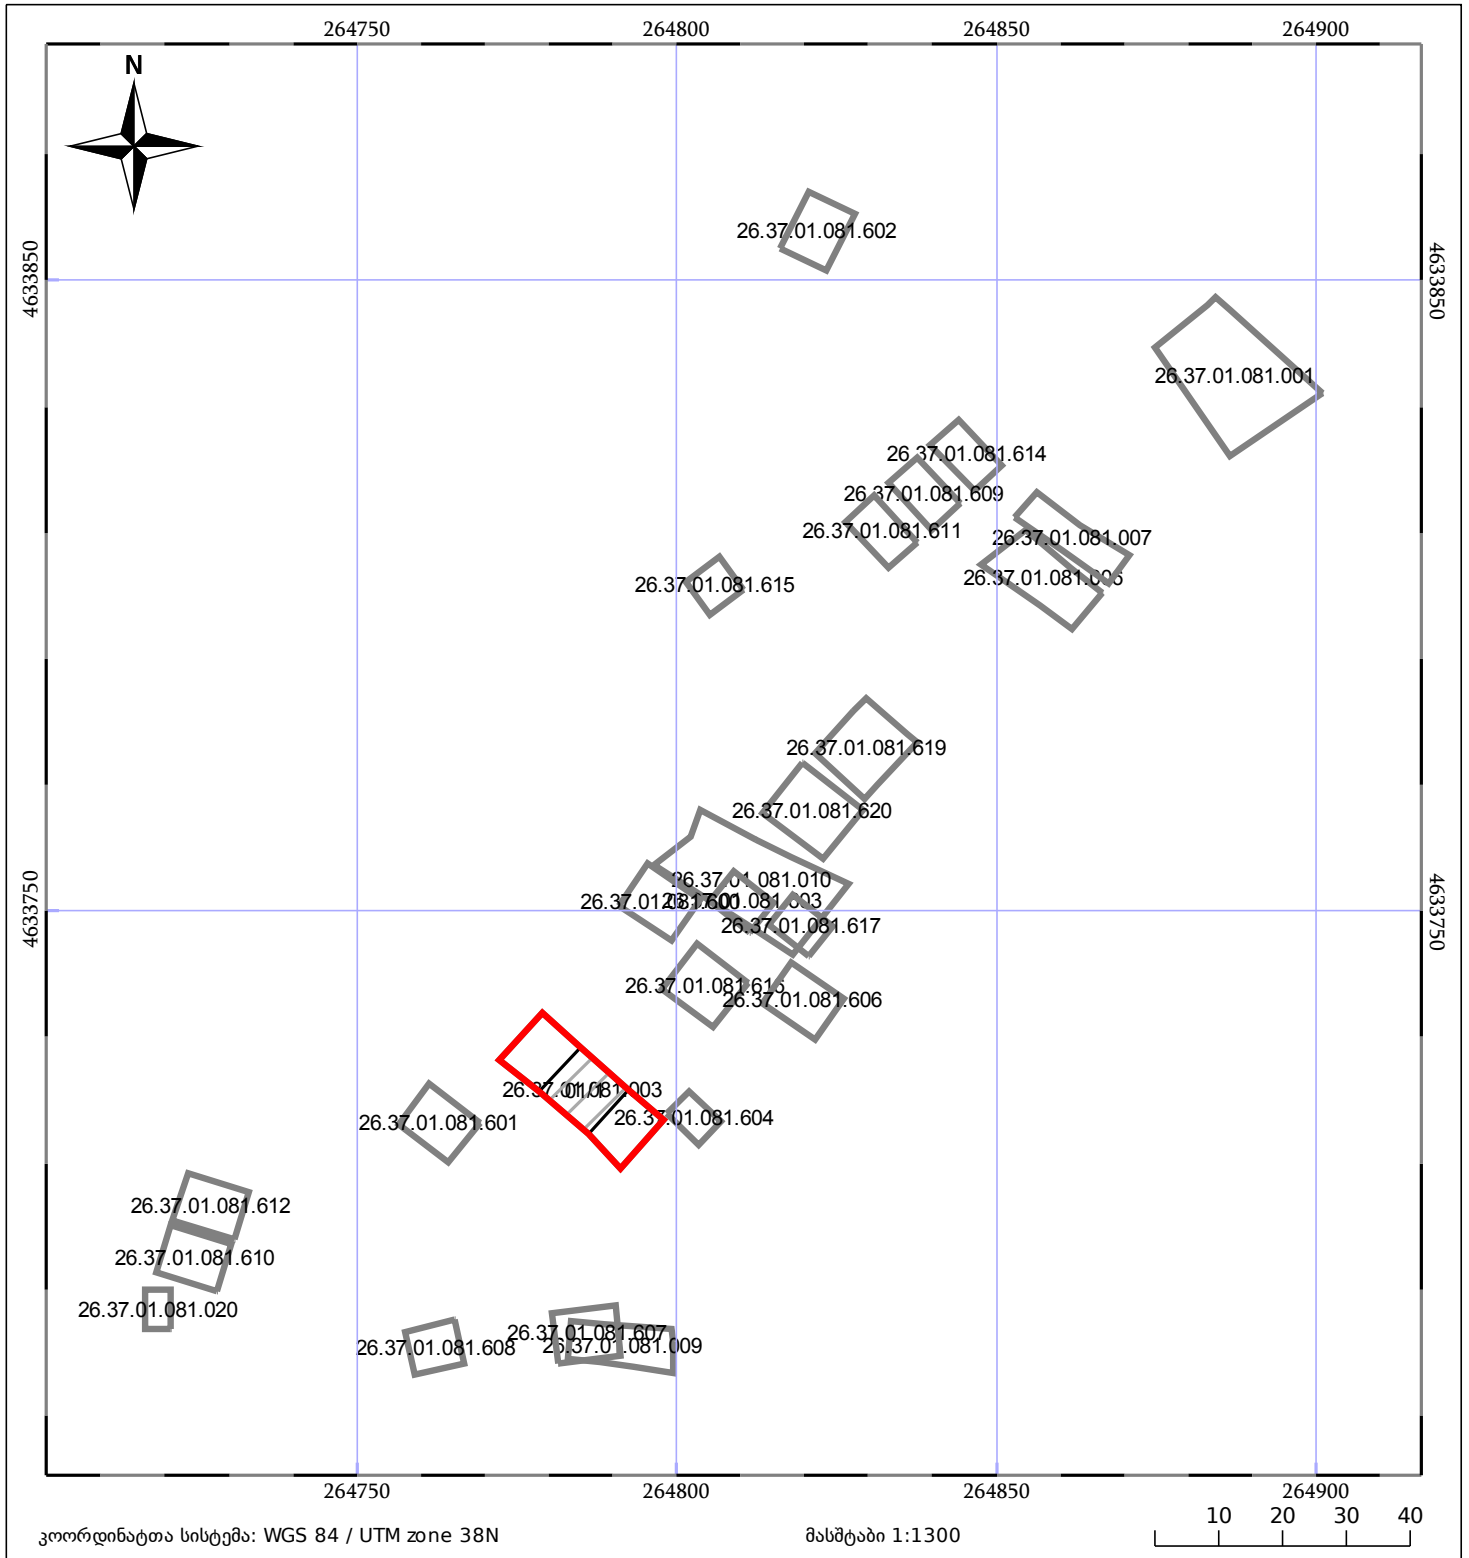

ბლოკის გეგმა

საჯარო რეესტრის ეროვნული
სააგენტო

ბლოკის საკადასტრო კოდი: **26.37.01.081**

მომზადების თარიღი: **23/04/2021**

განცხადების ნომერი: **882020526779**

05/25	შენიშნული ნაგებობა		ნაკვეთის საკადასტრო საზღვარი
05/25	შენიშნული ნაგებობა		ბლოკის საკადასტრო ფენა