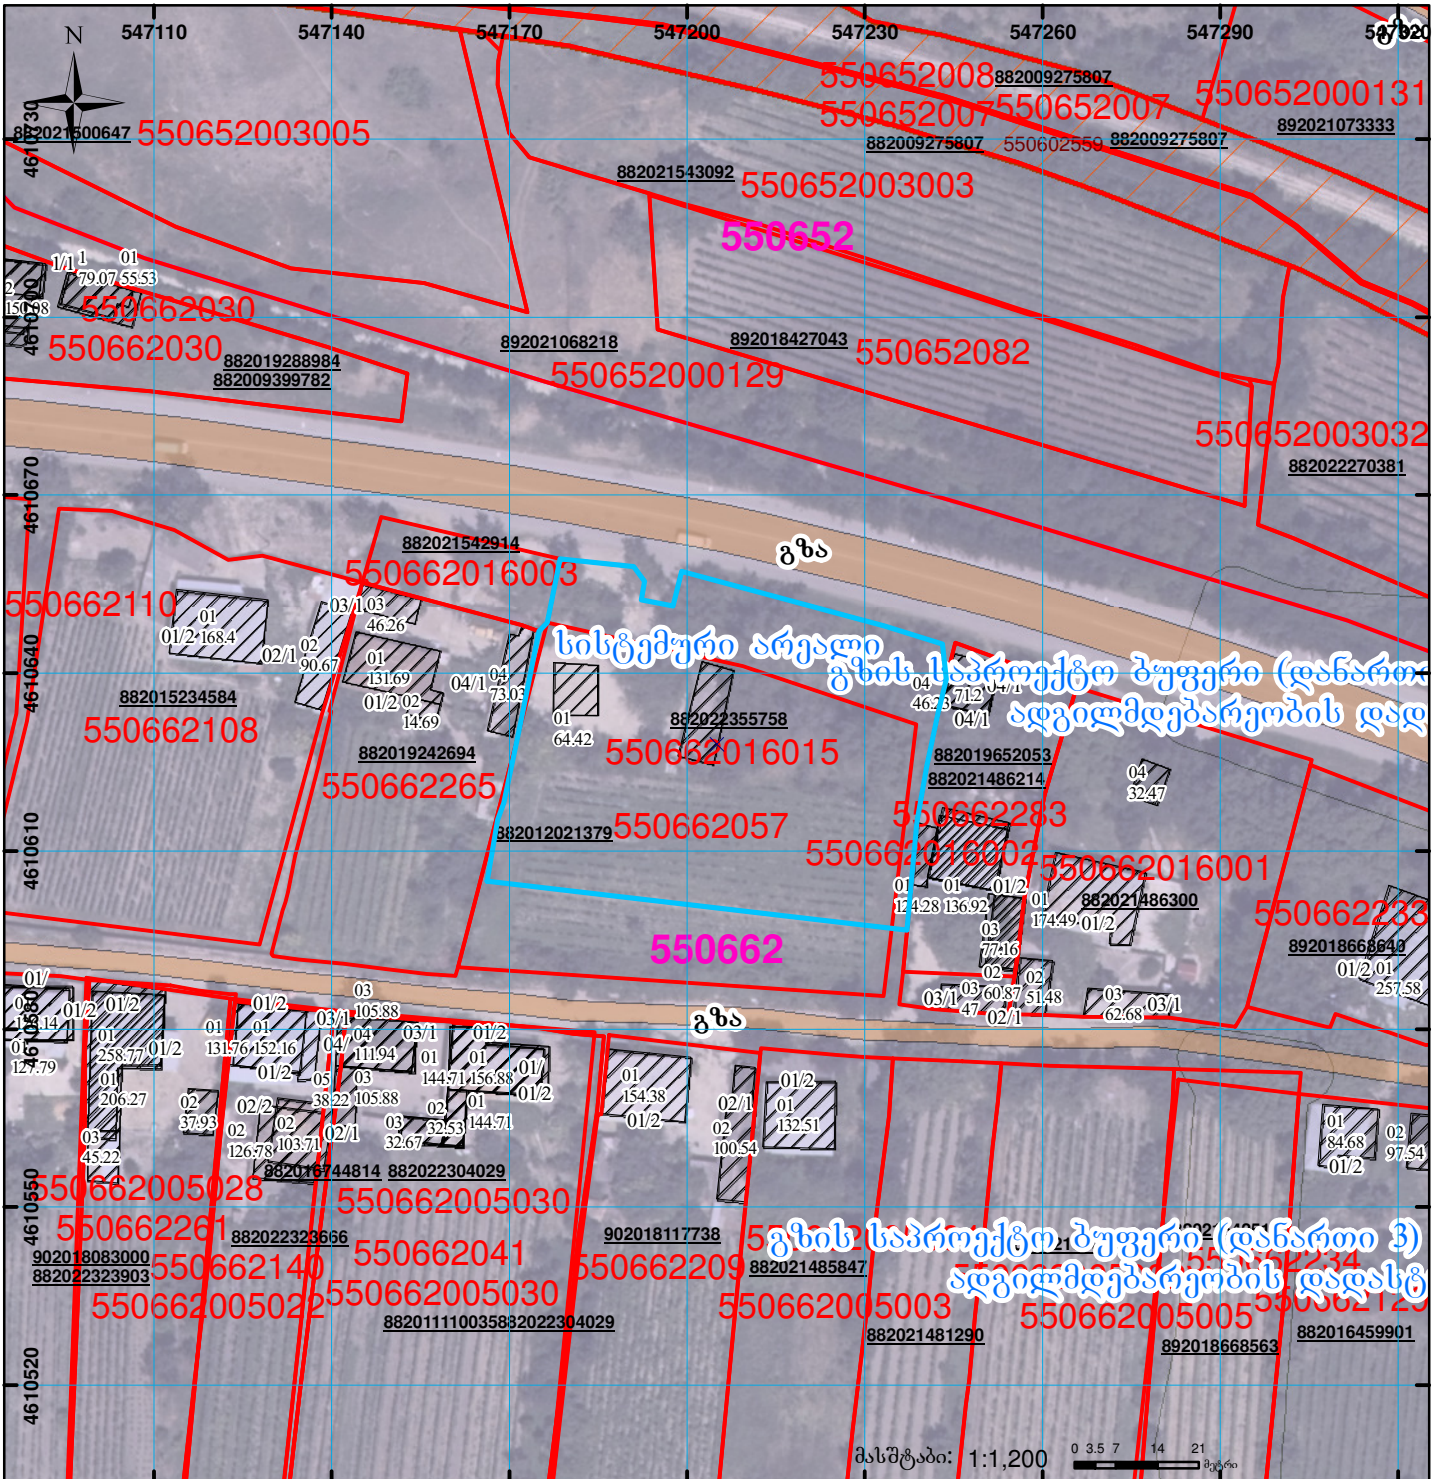

მიწის ნაკვეთის საკადასტრო კოდი:  
 განცხადების რეგისტრაციის ნომერი:  
 მიწის ნაკვეთის ფართობი:  
 ღანძრეულება:  
 მომზადების თარიღი:

550662016015  
 882022355758  
 3650 კვ.მ.  
 08.12.22

	შენიშნა-ნაგებობა, პირობითი ნომერი/სართულიანობა		ვალდებულება		სარეგისტრაციოდ წარმოდგენილი ნაკვეთი
	მიწის ნაკვეთის საკადასტრო საზღვარი		მშენებარე ნაგებობა		საზობრივი ნაგებობა

UTM (საერთაშორისო) სისტემის კოორდ.