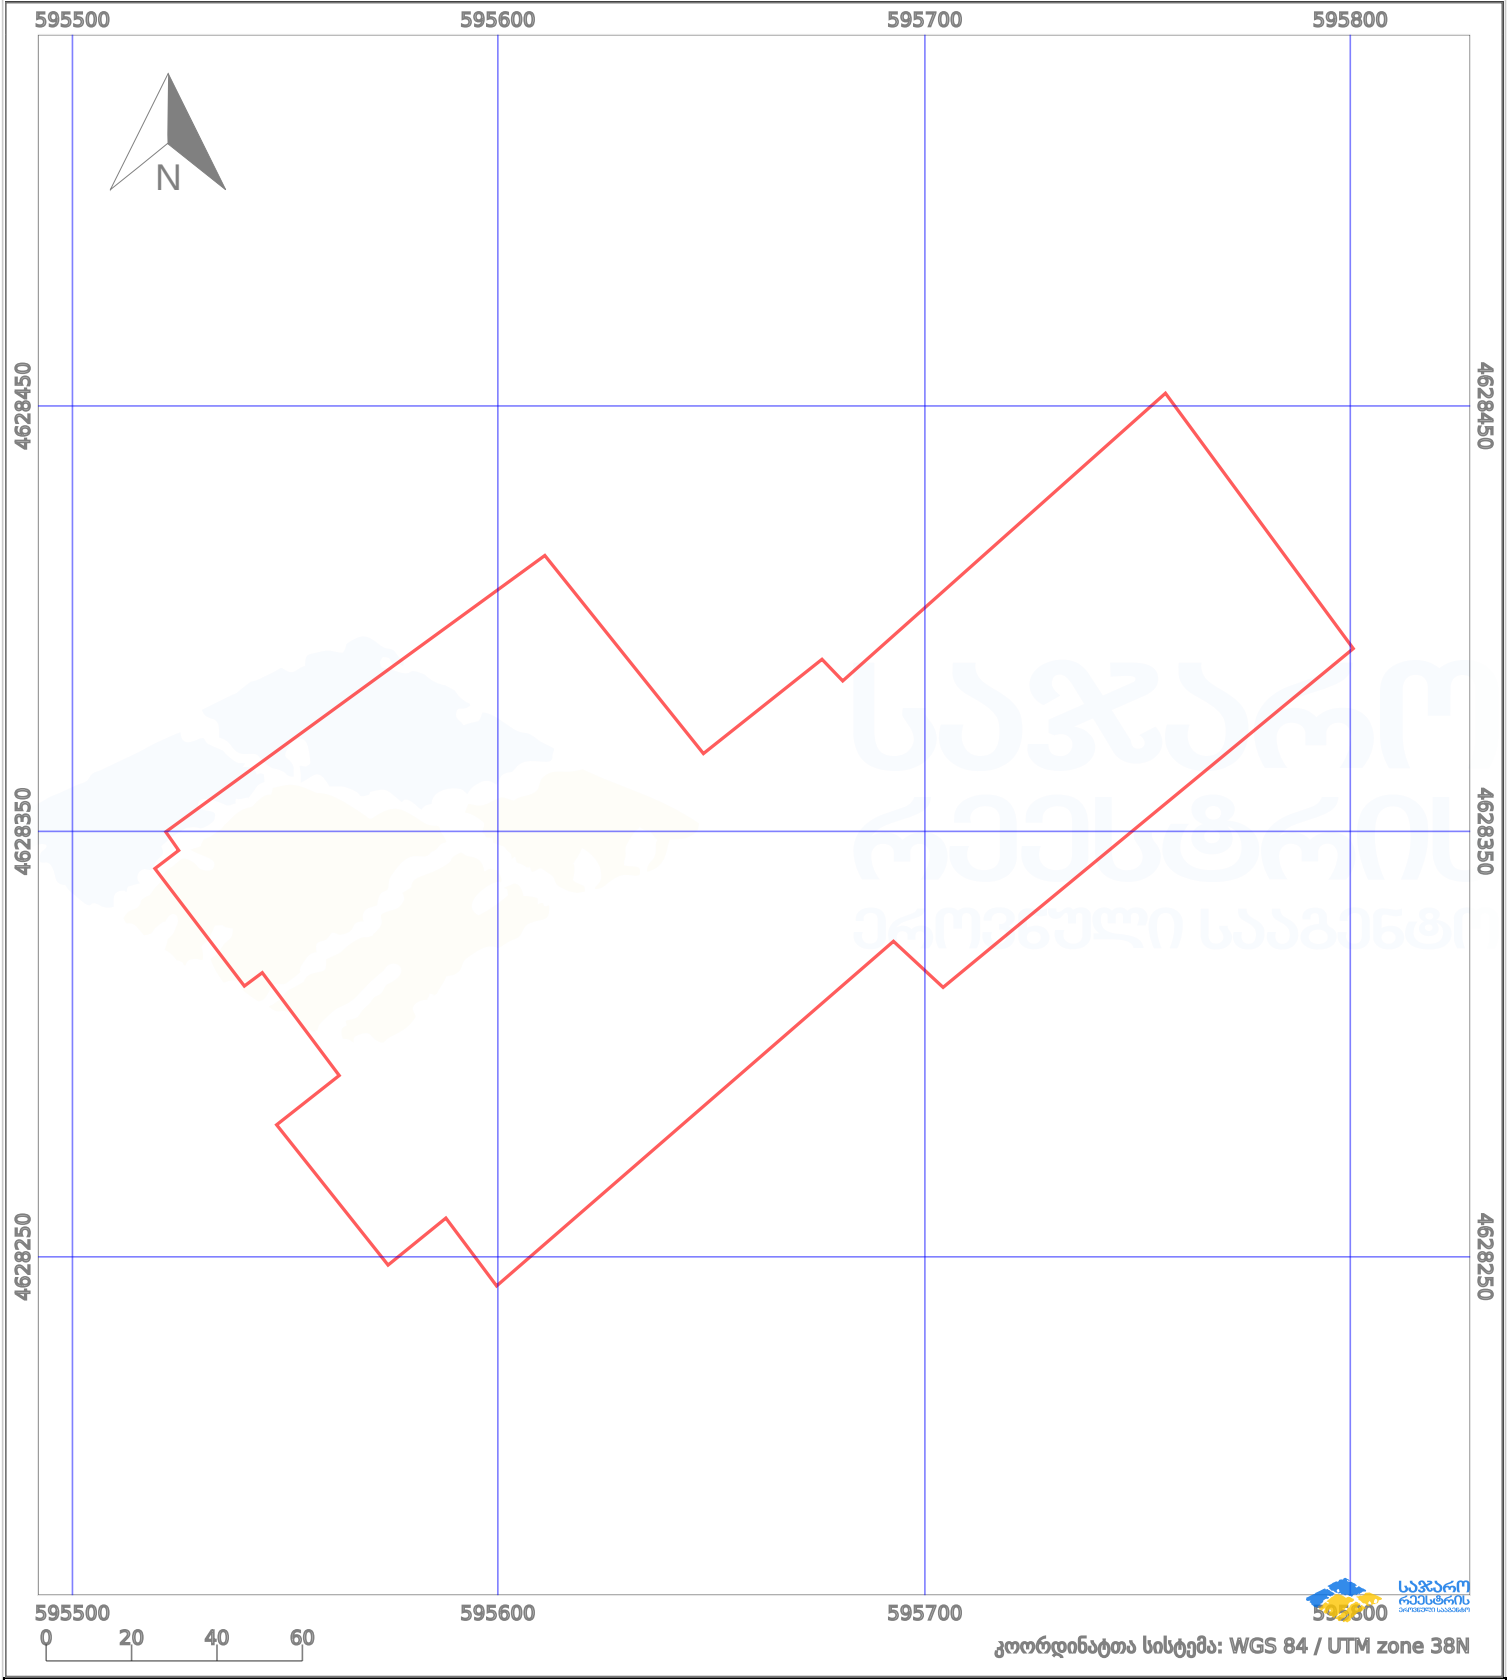

საკადასტრო გეგმა

საჯარო რეგისტრის ეროვნული
სააგენტო

საკადასტრო კოდი:

54.05.53.513

ნაკვეთის დანიშნულება:

სასოფლო-სამეურნეო

განცხადების ნომერი:

882023673803

ფართობი:

25265 კვ.მ (WGS 84 / UTM zone 38N)

მომზადების თარიღი:

03/07/2023

პირობითი აღნიშვნები:

	ნაკვეთის საზღვარი		მშენებარე ნაგებობა		აშენებული ნაგებობა		ქარსაფარი ზოლი
	საზომრივი ნაგებობა		ტყის ფონდი		ვალდებულება		