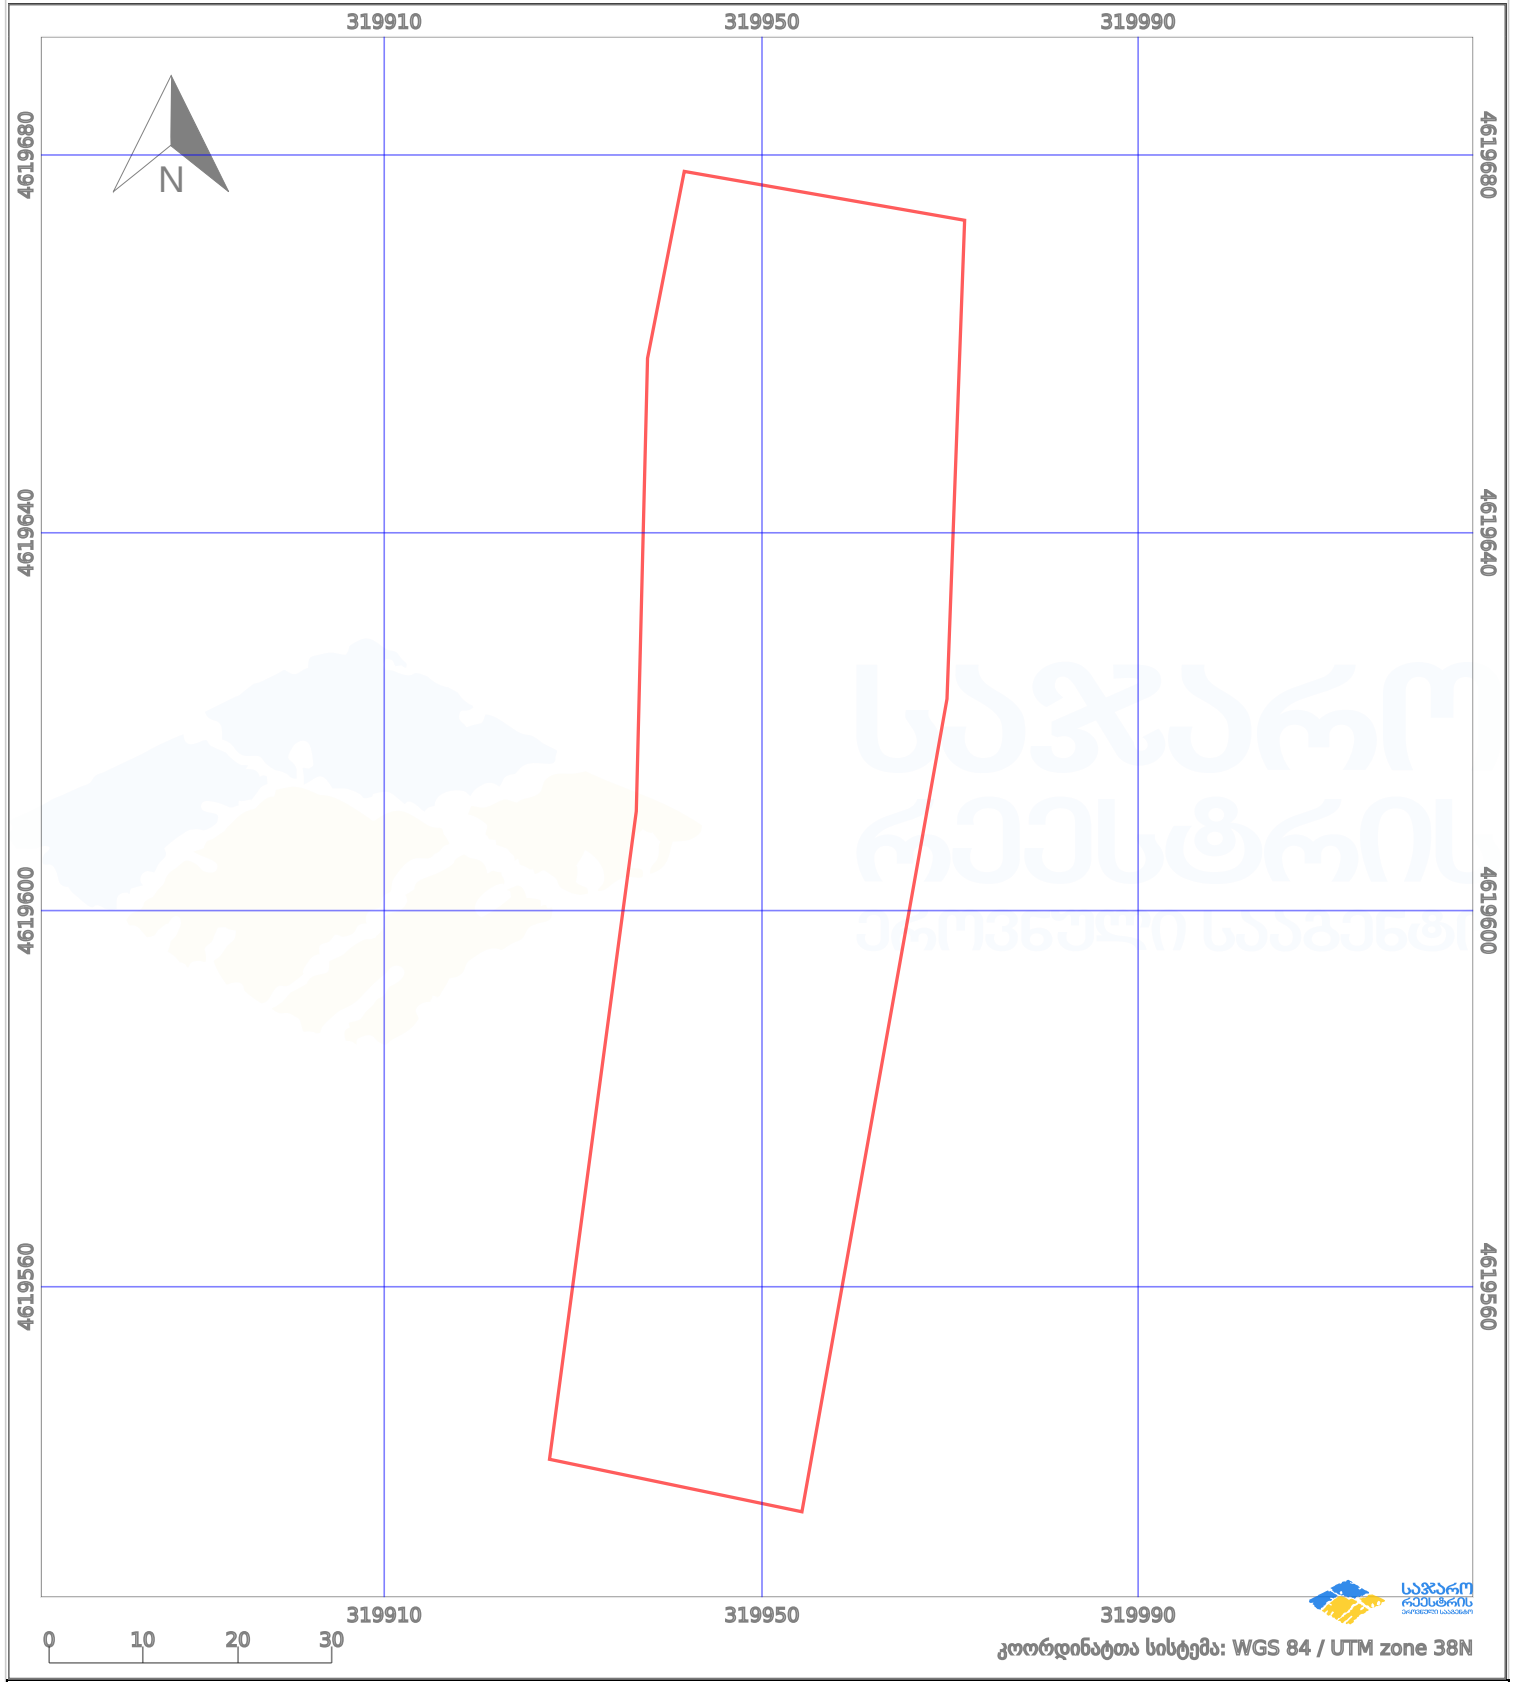

საკადასტრო გეგმა

საქართველოს რეესტრის ეროვნული სააგენტო

საკადასტრო კოდი:

61.12.22.648

ნაკვეთის დანიშნულება:

სასოფლო-სამეურნეო

განცხადების ნომერი:

882022766220

ფართობი:

4200 კვ.მ (WGS 84 / UTM zone 38N)

მომზადების თარიღი:

25/11/2022

პირობითი აღნიშვნები:

- | | | | | | | | |
|--|-------------------|--|--------------------|--|--------------------|--|----------------|
| | ნაკვეთის საზღვარი | | მშენებარე ნაგებობა | | აშენებული ნაგებობა | | ქარსაფარი ზოლი |
| | საზღვარი ნაგებობა | | ტყის ფონდი | | ვალდებულება | | |