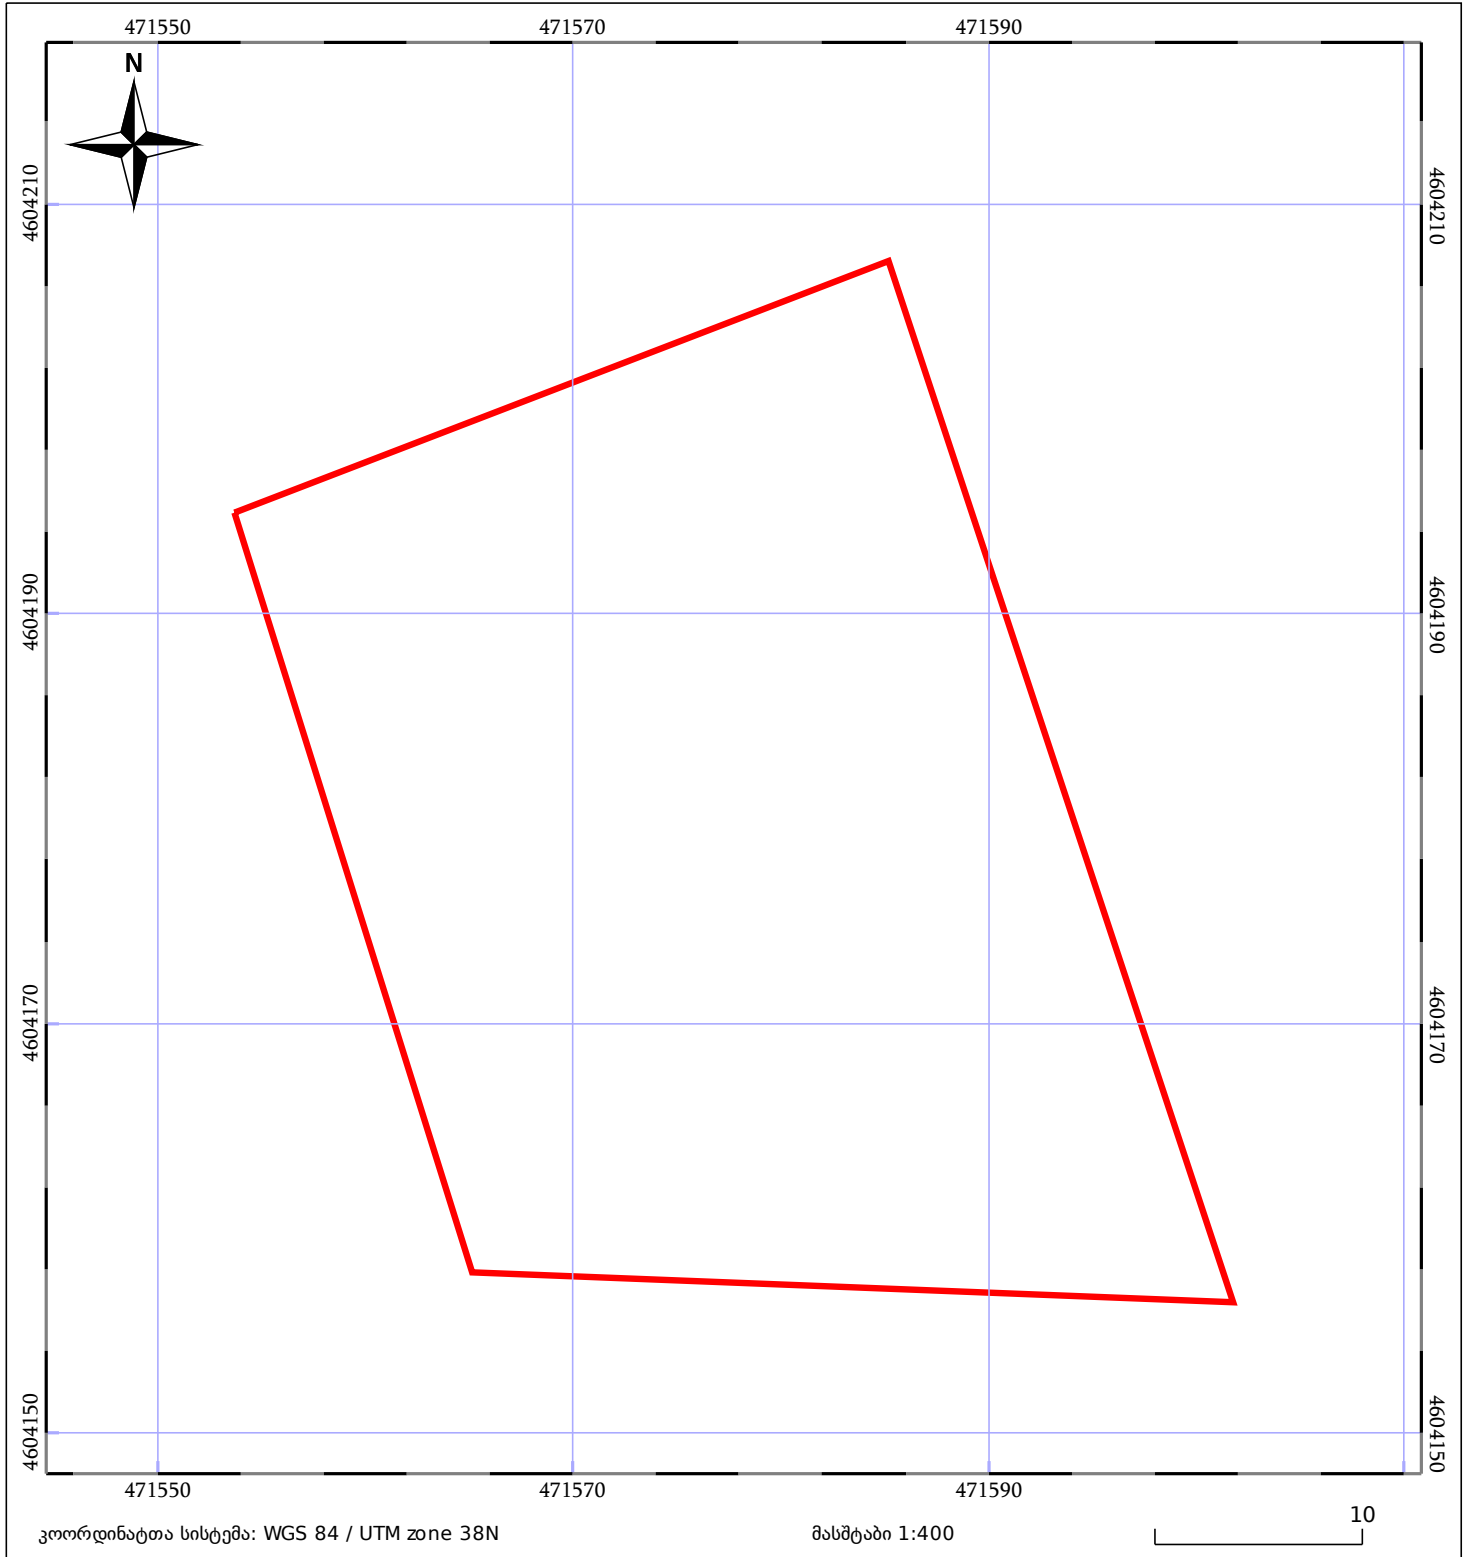

# საკადასტრო გეგმა

საჯარო რეესტრის ეროვნული  
სააგენტო

საკადასტრო კოდი: **84.04.34.037.003**

ნაკვეთის დანიშნულება:

სასოფლო-სამეურნეო(საკარმიდამო)

განცხადების ნომერი: **882022116394**

ფართობი:

**1572 კვ.მ (WGS 84 / UTM zone 38N)**

მომზადების თარიღი: **26/09/2022**

მშენებარე ნაგებობა	ნაკვეთის საკადასტრო საზღვარი	შენობა/ნაგებობა
საზღვრული ნაგებობა	ტყის ფონდი	ვალდებულება