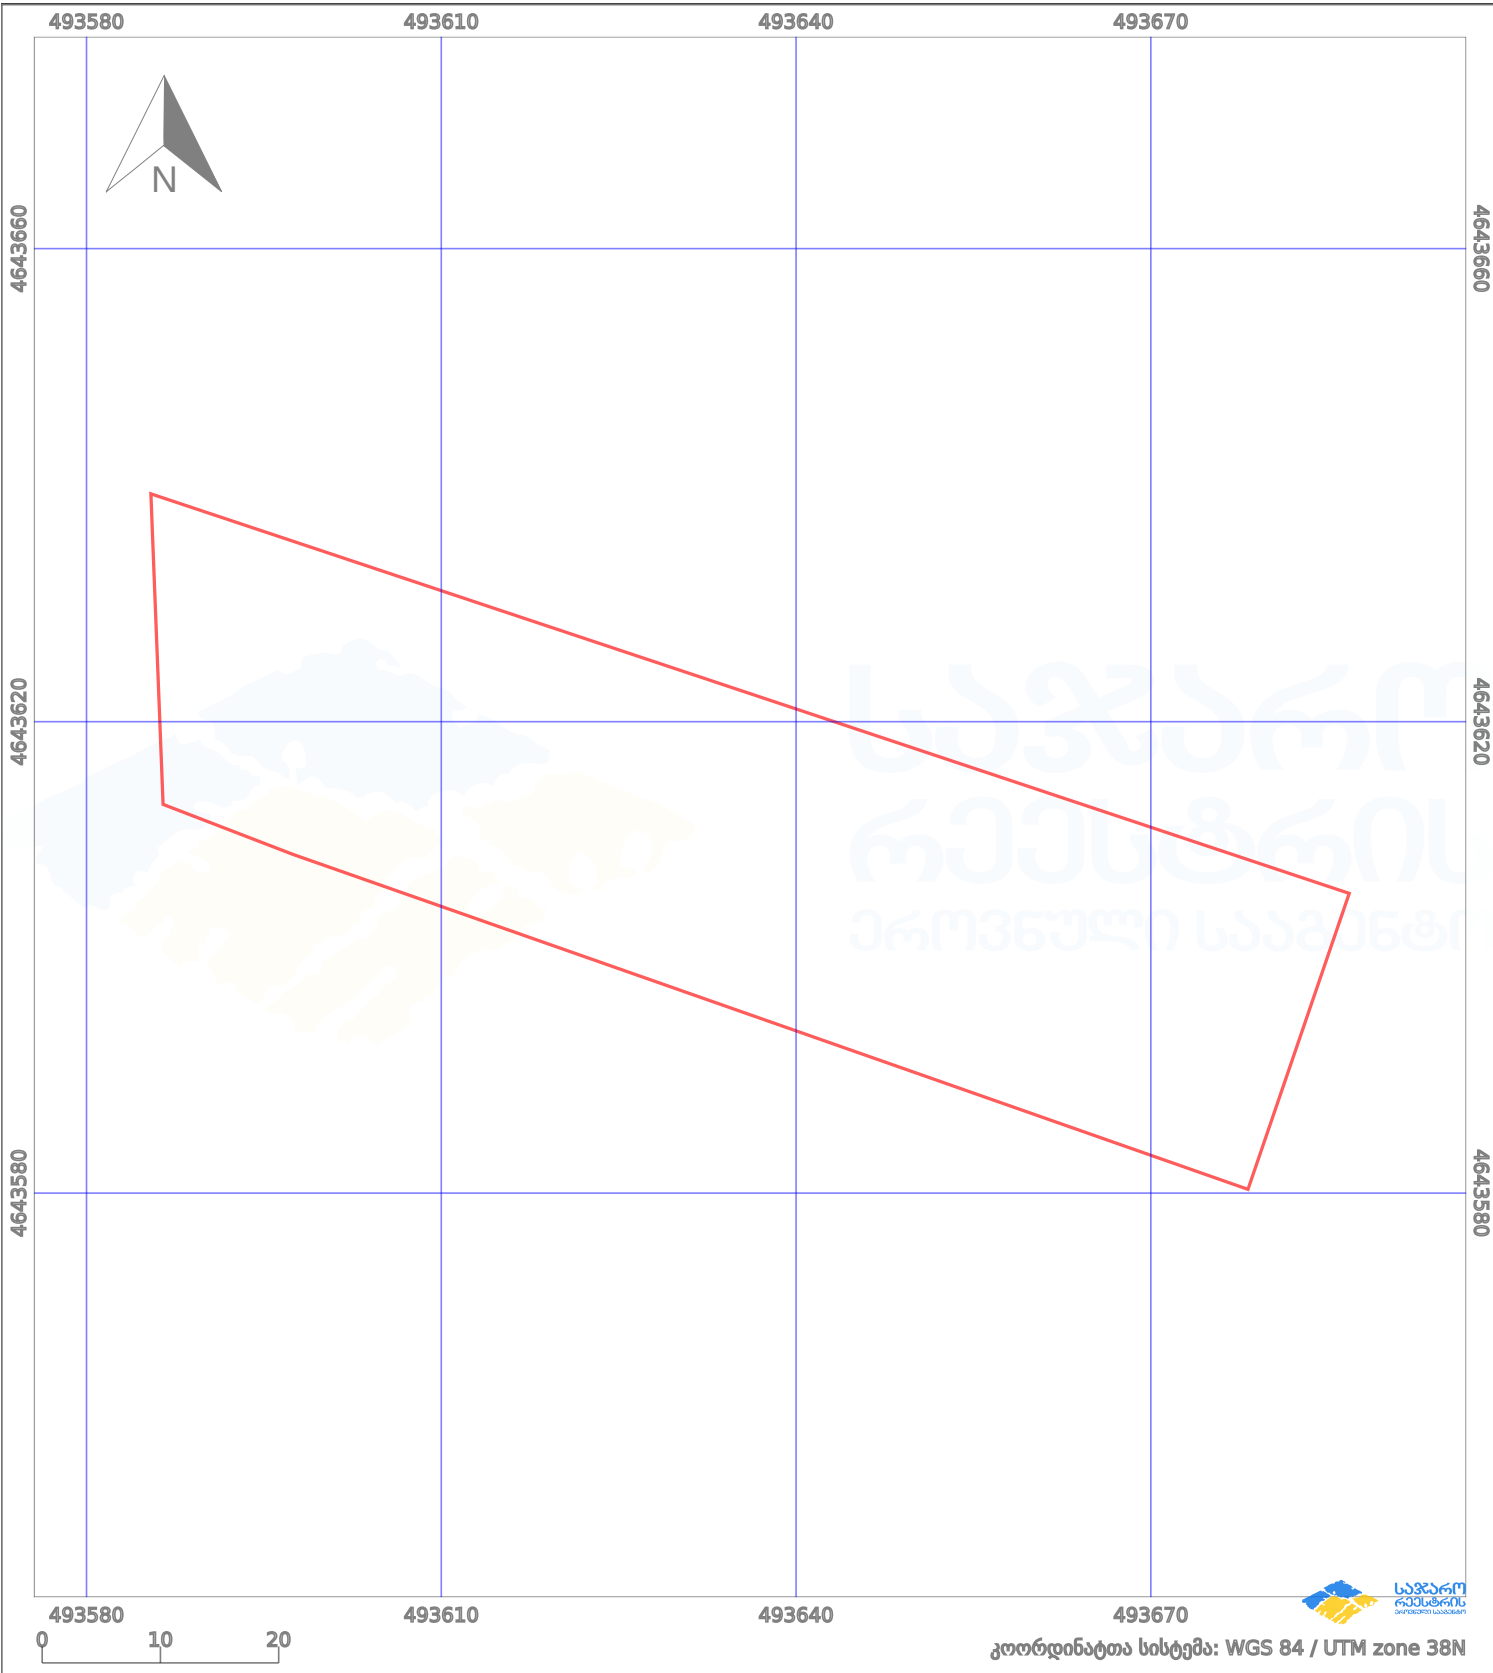

საკადასტრო გეგმა

საქართველოს რეესტრის ეროვნული სააგენტო

საკადასტრო კოდი:

73.10.23.217

ნაკვეთის დანიშნულება:

სასოფლო-სამეურნეო(სახნავი)

განცხადების ნომერი:

892023233411

ფართობი:

2622 კვ.მ (WGS 84 / UTM zone 38N)

მომზადების თარიღი:

26/12/2023

პირობითი აღნიშვნები:

- | | | | | | | | |
|--|-------------------|--|--------------------|--|--------------------|--|----------------|
| | ნაკვეთის საზღვარი | | მშენებარე ნაკებობა | | აშენებული ნაკებობა | | ქარსაფარი ზოლი |
| | საზღვარი ნაკებობა | | ტყის ფონდი | | ვალდებულება | | |