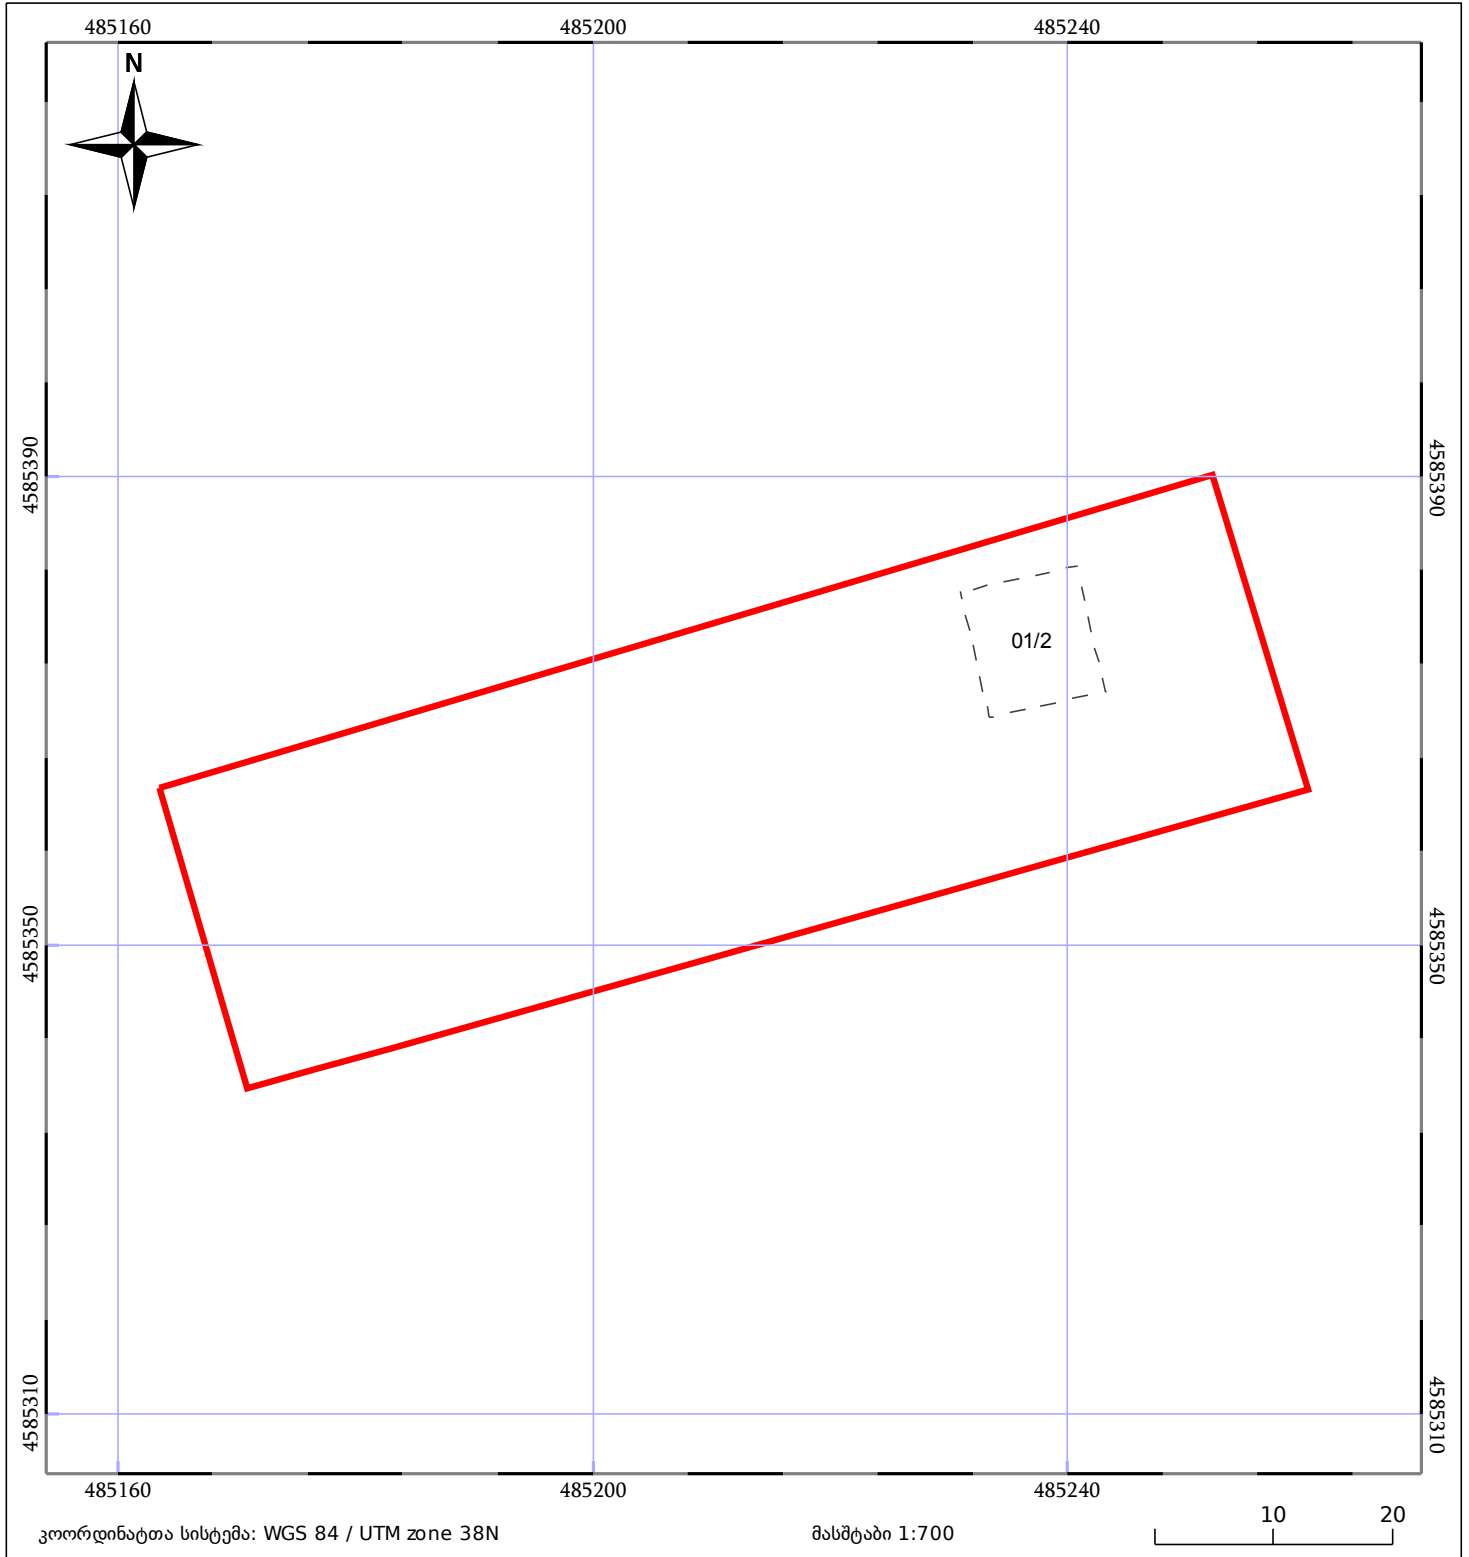

საკადასტრო გეგმა

საჯარო რეესტრის ეროვნული
სააგენტო

საკადასტრო კოდი: **83.04.06.693**

ნაკვეთის დანიშნულება:

სასოფლო-სამეურნეო(საკარმიდამო)

განცხადების ნომერი: **882017190982**

ფართობი:

2540 კვ.მ (WGS 84 / UTM zone 38N)

მომზადების თარიღი: **15/03/2017**

 ნაკვეთის საკადასტრო საზღვარი	 ხაზობრივი ნაგებობა	 ტყის ფონდი
 შენობა/ნაგებობა	 მშენებარე ნაგებობა	 ვალდებულება