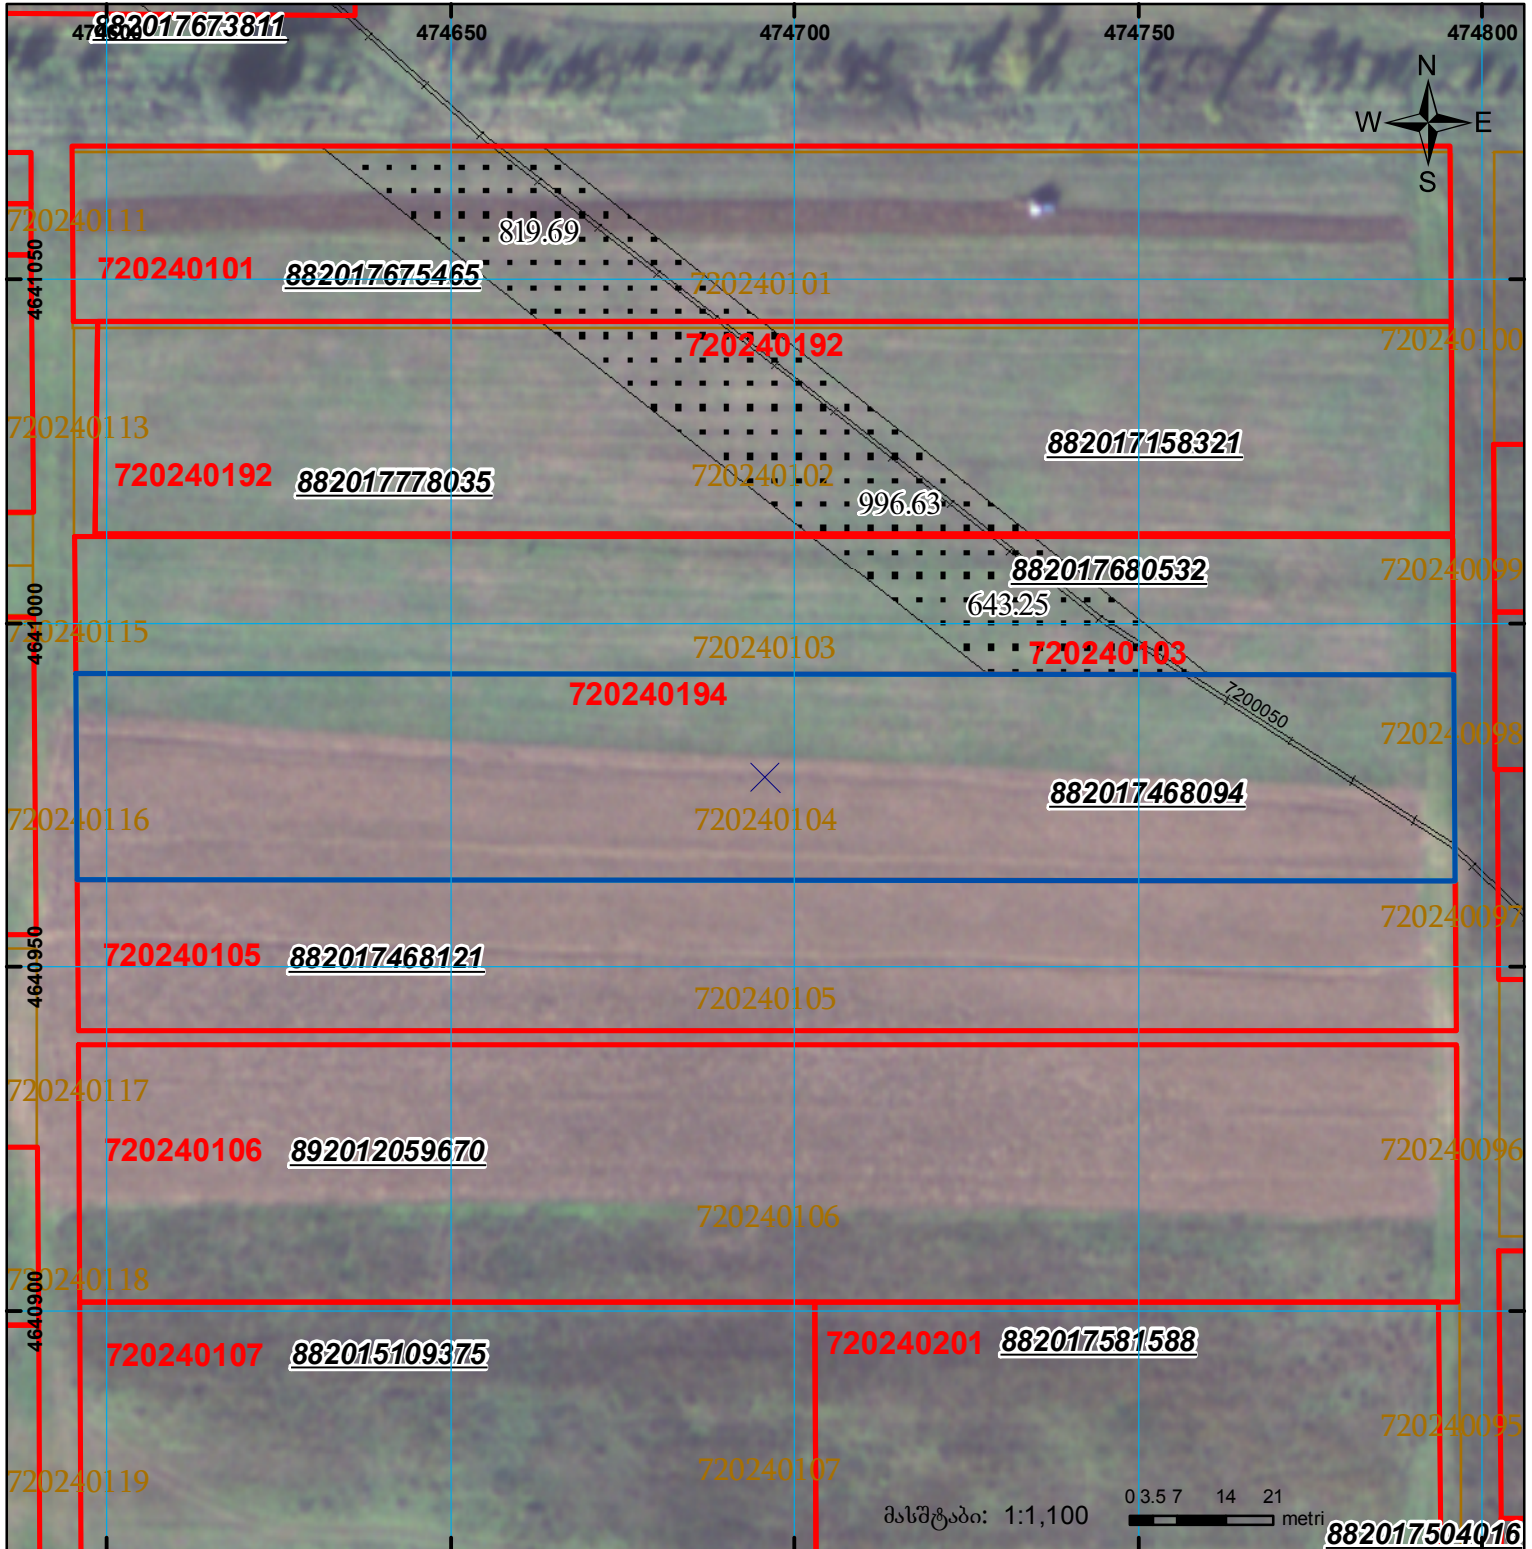

## ელვერსია განსხვავდება ქალაქის ვერსიისგან ფართობით

მიწის ნაკვეთის საკადასტრო კოდი: **72 02 40 194**  
 განცხადების რეგისტრაციის ნომერი: **882017468094**  
 მიწის ნაკვეთის ფართობი: **6002 კვ.მ.**  
 მომზადების თარიღი: **08.09.17**

 შენობა-ნაგებობა, პირობითი ნომერი/სართულიანობა  მიწის ნაკვეთის საკადასტრო საზღვარი	 კალდეზულება  მშენებარე ნაგებობა	 საზოგადოებრივი ნაგებობა	 00°0' UTM (საერთაშორისო) სისტემის კოორდ. UTM
---	---	--	---