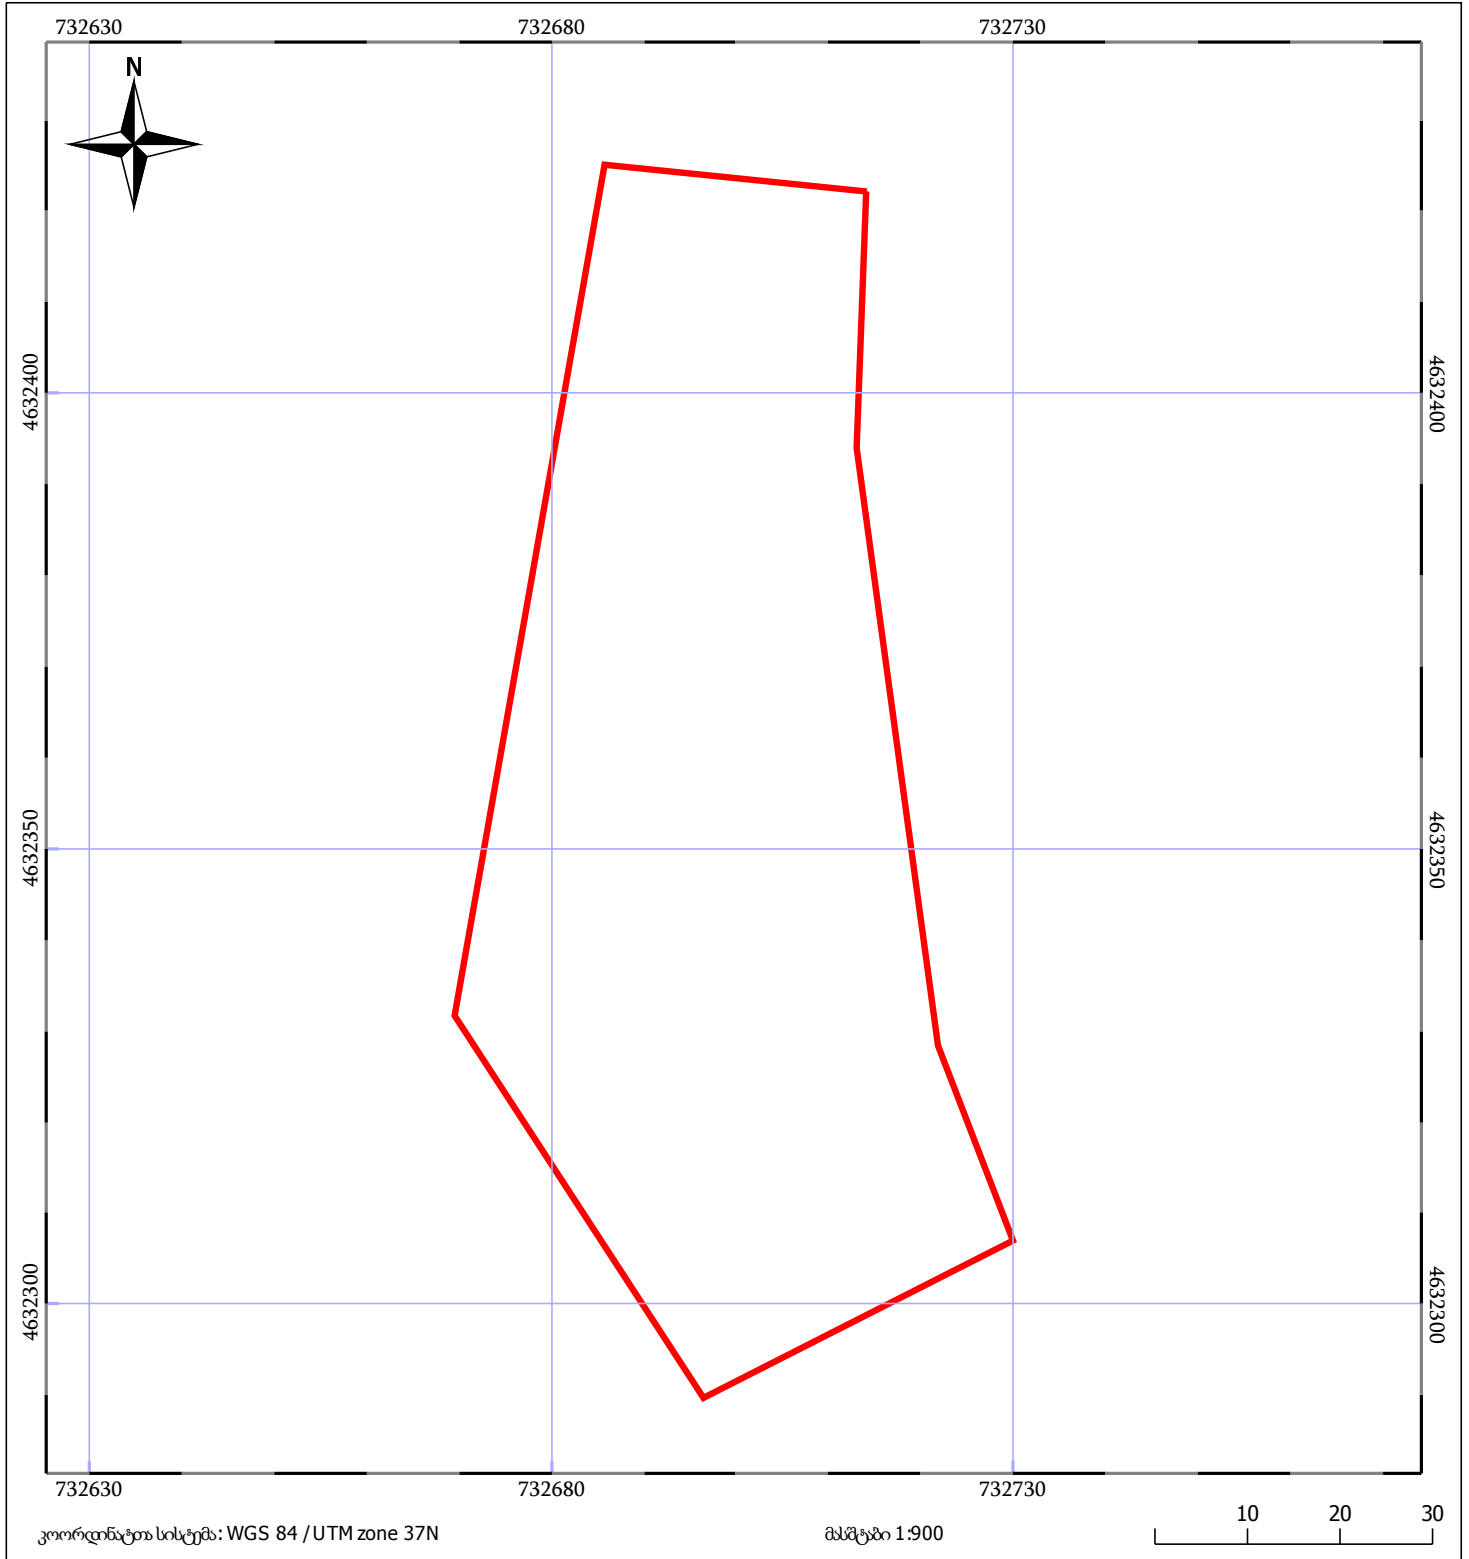

საკადასტრო გეგმა

საჯარო რეესტრის ეროვნული
სააგენტო

საკადასტრო კოდი: 20.39.04.846

ნაკვეთის დანიშნულება:

სასოფლო-სამეურნეო

განცხადების ნომერი: 882022885274

ფართობი:

5102 კვ.მ (WGS 84 / UTM zone 38N)

მომზადების თარიღი: 16/02/2023

5100 კვ.მ (WGS 84 / UTM zone 37N)

მშენებარე ნაკვეთი	ნაკვეთის საკადასტრო საზღვარი	მშენებარე ნაკვეთი
საზღვარი ნაკვეთი	ტყის ფონდი	ვალდებულება