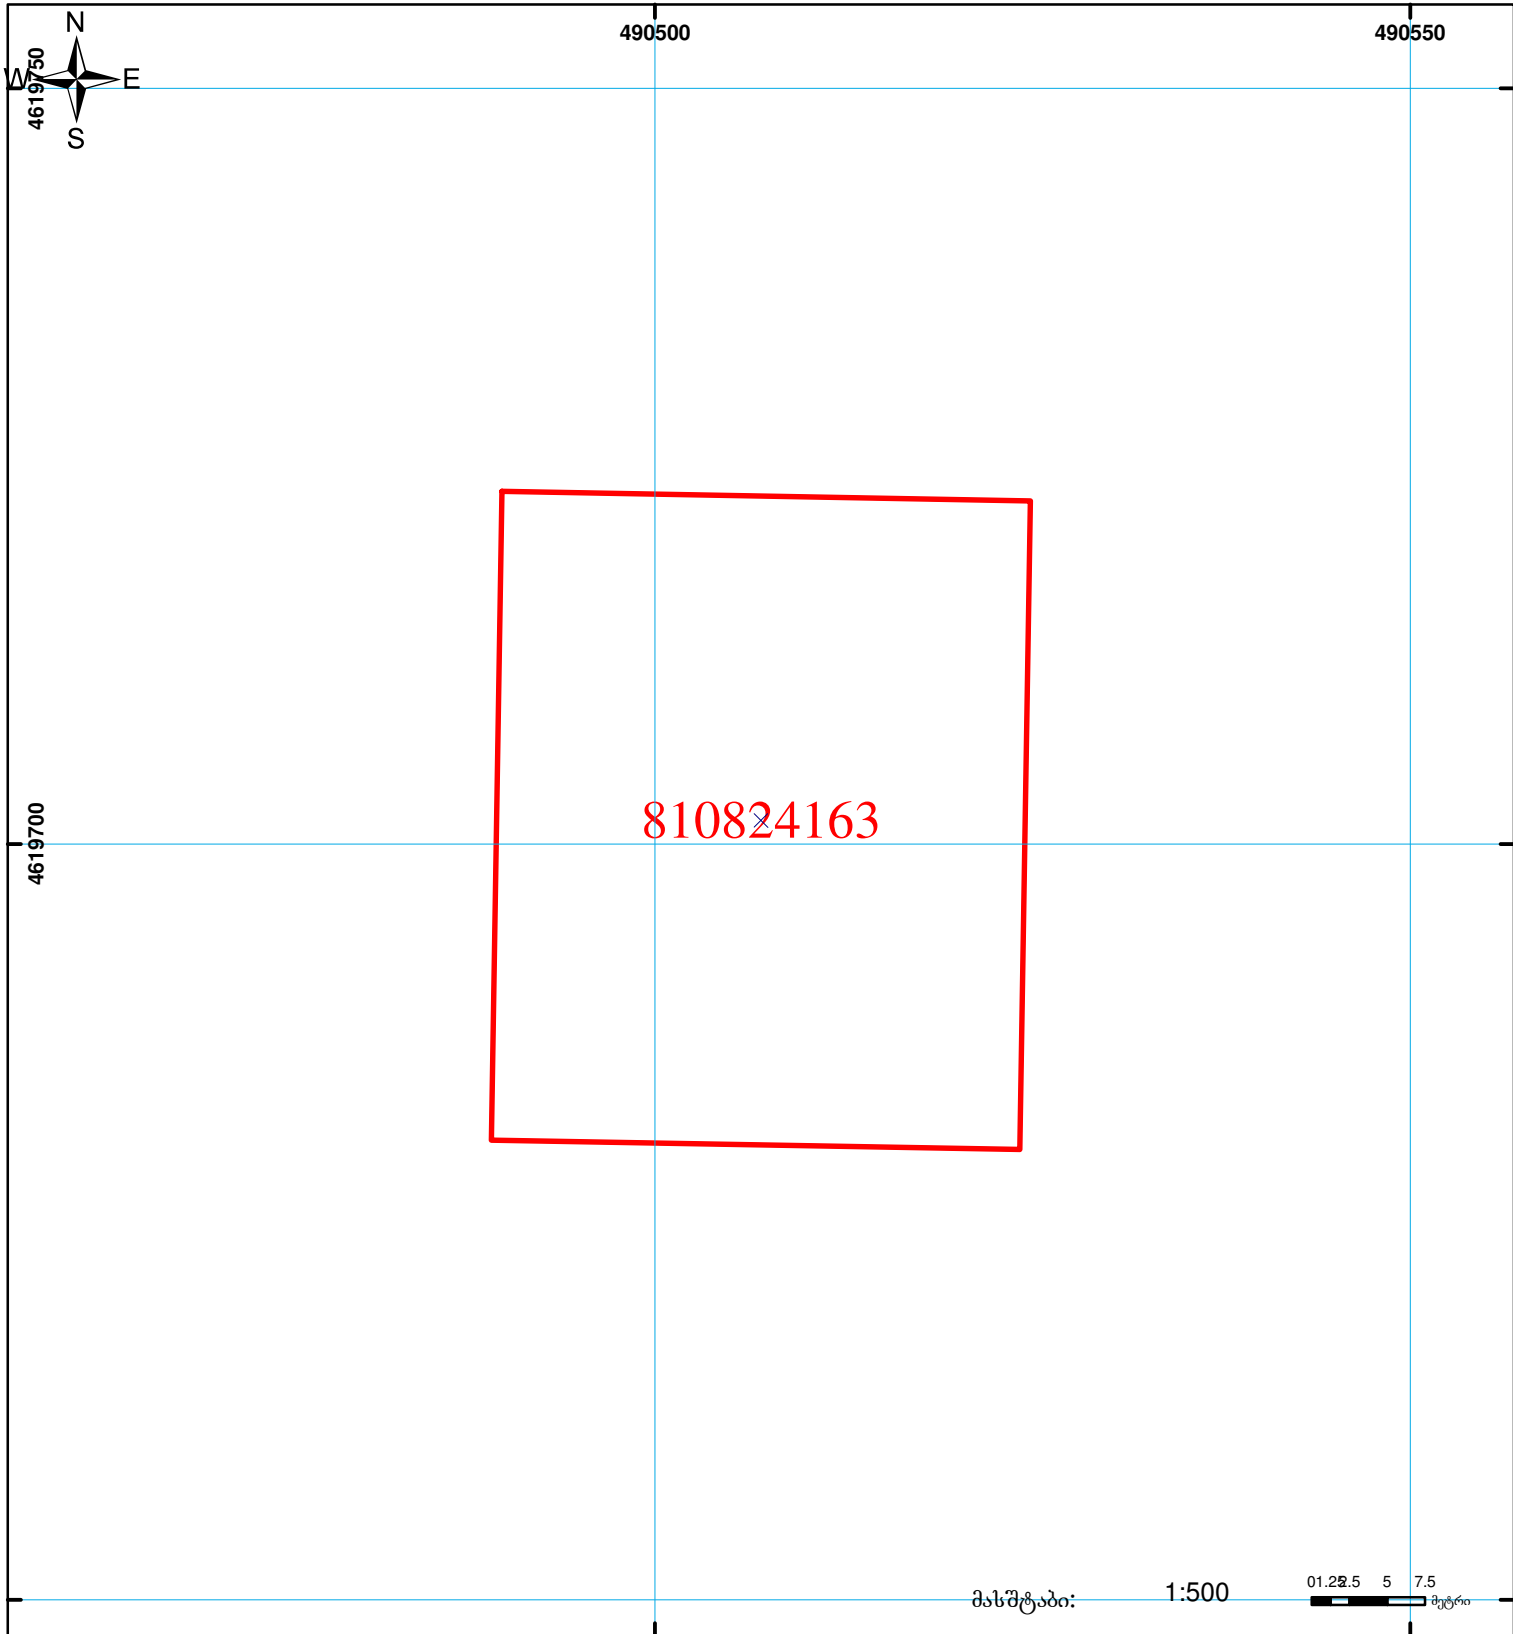

საქართველოს იუსტიციის სამინისტრო
 საჯარო რეგისტრის ეროვნული სააგენტო
 საკადასტრო გეგმა

მიწის ნაკვეთის საკადასტრო კოდი: 81 08 24 163
 განცხადების რეგისტრაციის ნომერი: 882010725655
 მიწის ნაკვეთის ფართობი: 1502 კვ.მ.
 დანიშნულება: სასოფლო-სამეურნეო
 მომზადების თარიღი: 03.08.10

	შენიშნული ნაკვეთის საკადასტრო საზღვარი		ვაღდებულება		საზოგადოებრივი ნაკვეთი
	მიწის ნაკვეთის საკადასტრო საზღვარი		შენიშნული ნაკვეთი		

01/2

00:0 0.00
 UTM (საერთაშორისო) სისტემის კოორდ.