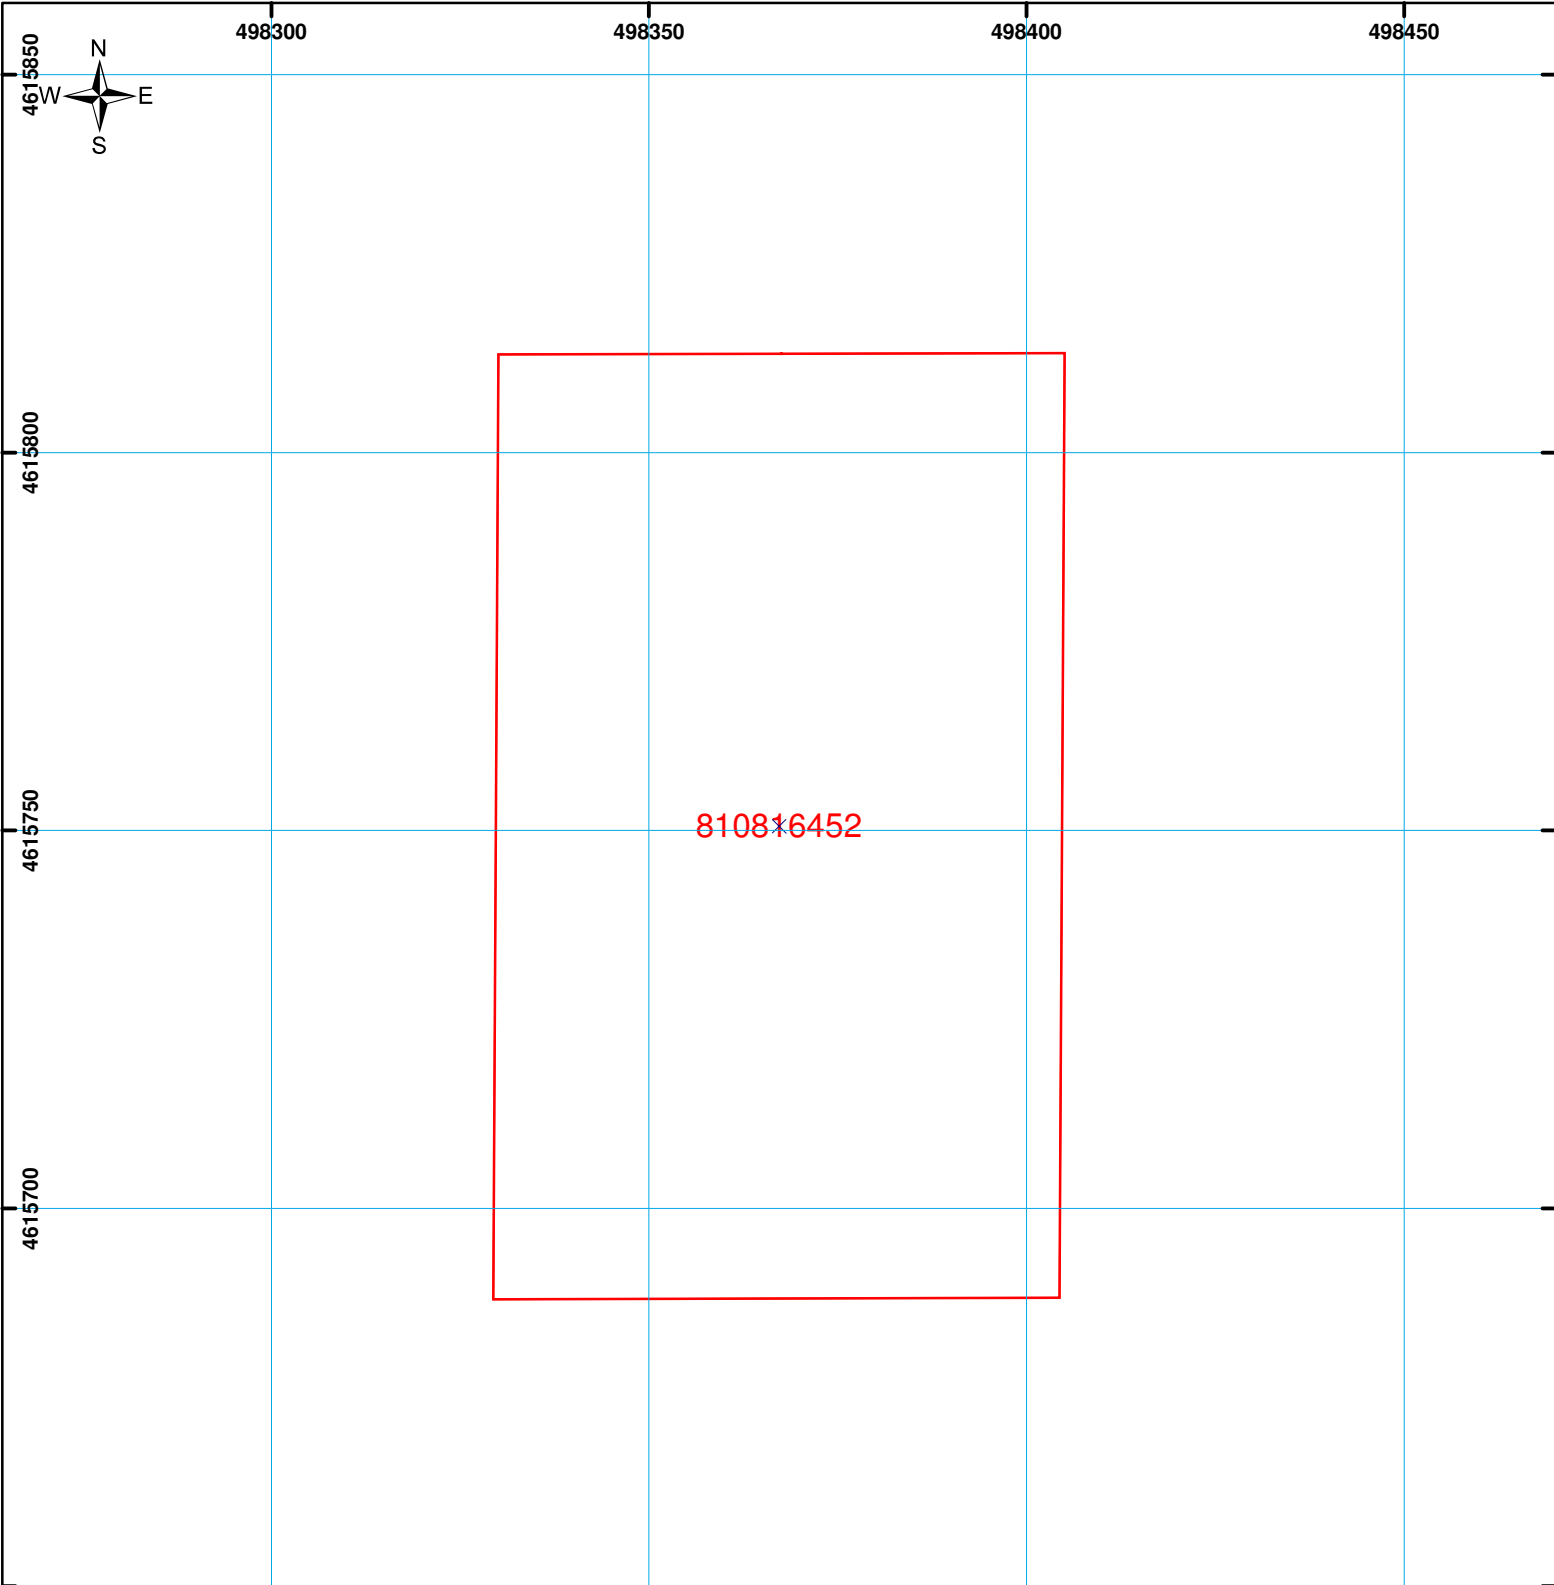

**საჯარო რეგისტრის ეროვნული სააგენტოს
გარდაბანის სარეგისტრაციო სამსახური
საკადასტრო გეგმა**

მიწის ნაკვეთის საკადასტრო კოდი: 81 08 16 452
 განცხადების რეგისტრაციის ნომერი: 882008172344
 მიწის ნაკვეთის ფართობი: 9374 კვ.მ.
 დანიშნულება: სასოფლო-სამეურნეო
 კატეგორია:
 მოქმადების თარიღი: 10.06.08

მასშტაბი: 1:1,000 012 4 6 მეტრი

შენობა-ნაგებობა, პირობითი ნომერი/სართულიანობა მიწის ნაკვეთის საკადასტრო საზღვარი	სერვიტუტი მშენებარე ნაგებობა	საზოგადოებრივი ნაგებობა <div style="text-align: right;"> 0.00 00:0 UTM (საერთაშორისო) სისტემის კოორდ. </div>
--	-------------------------------------	---