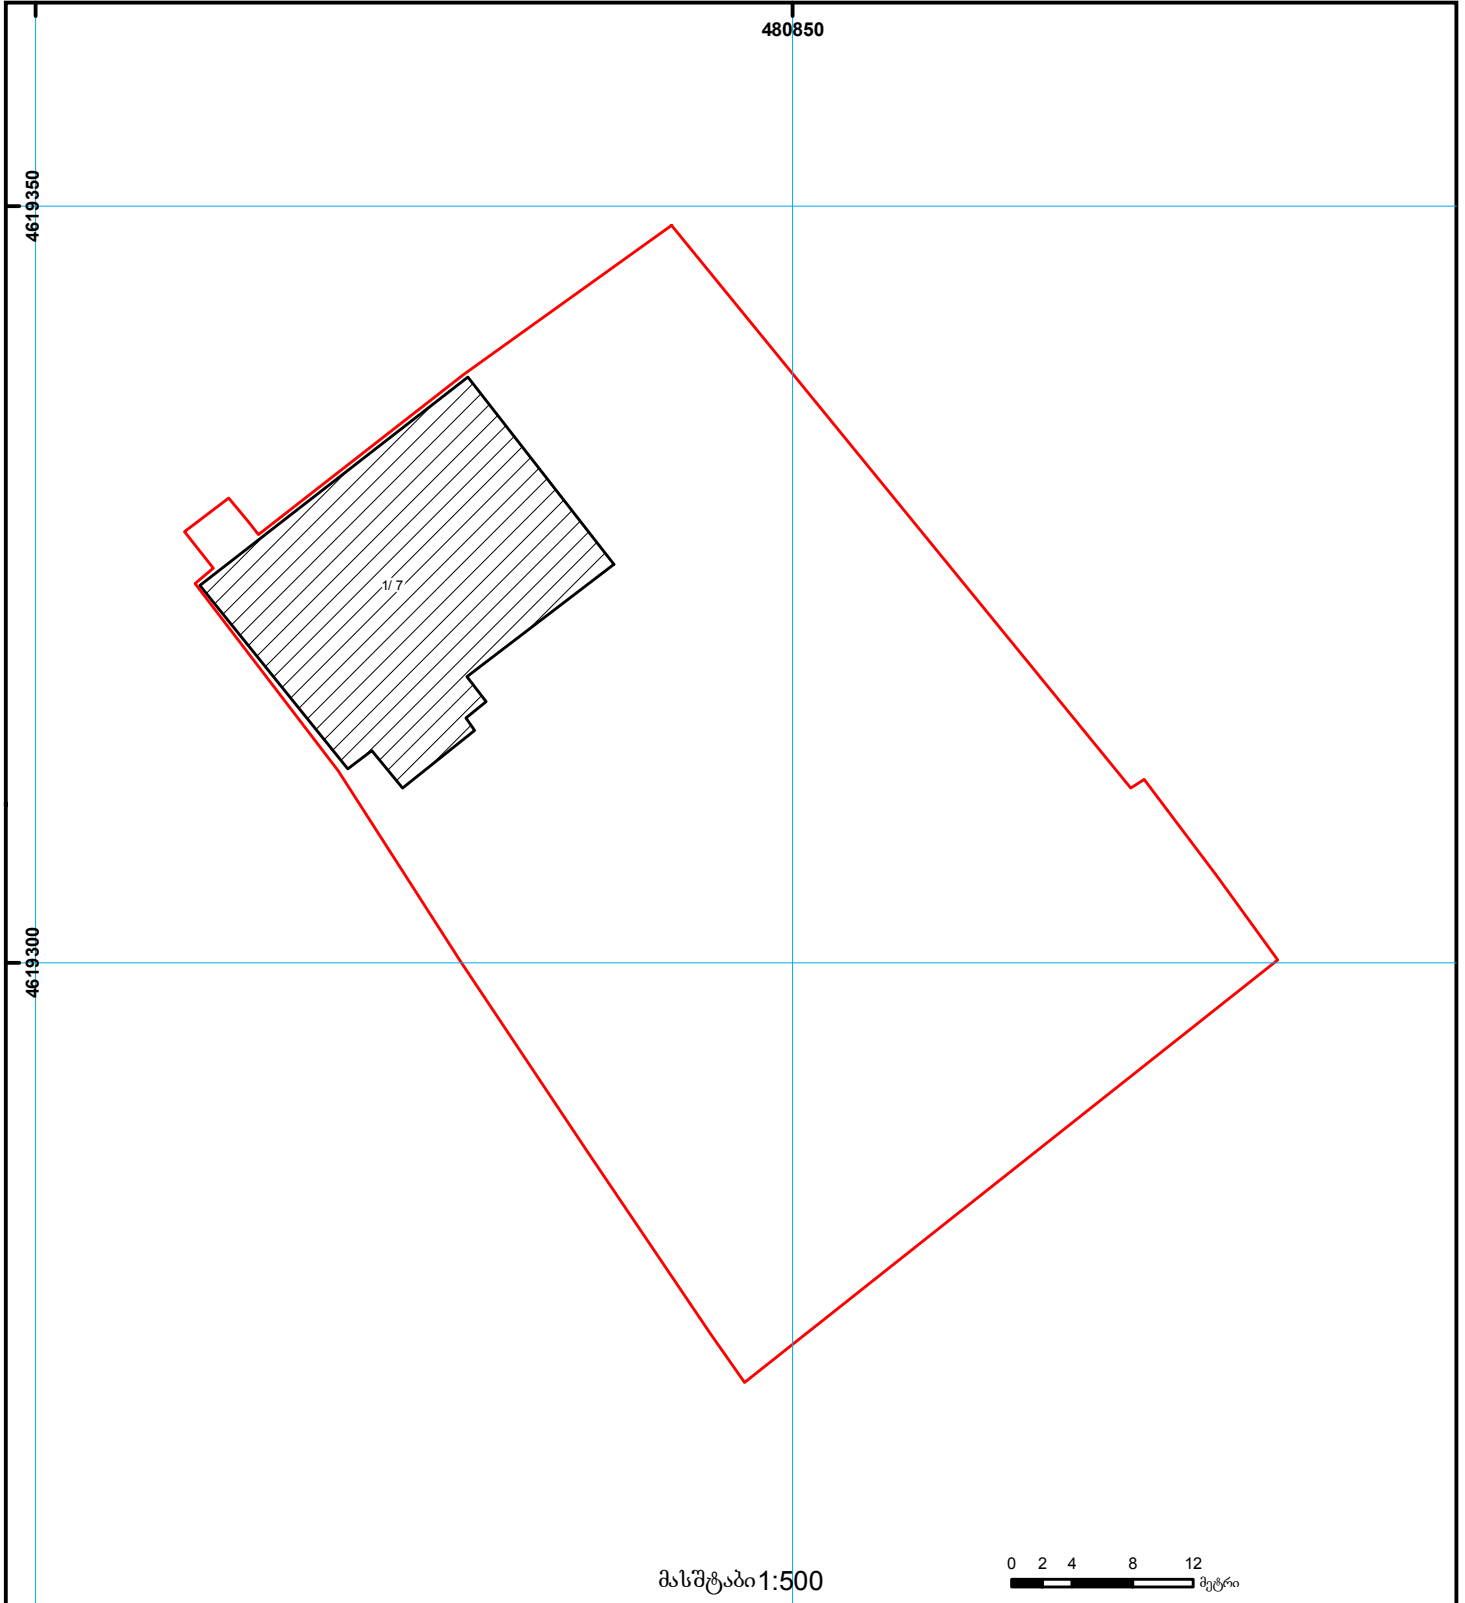

საქართველოს იუსტიციის სამინისტრო
საჯარო რეგისტრის ეროვნული სააგენტო

საკადასტრო გეგმა

საჯარო რეგისტრის
ეროვნული სააგენტო

მიწის ნაკვეთის საკადასტრო კოდი: 01.10.14.030.020
განცხადების რეგისტრაციის ნომერი 882014045221
მიწის ნაკვეთის ფართობი: 2677 კვ.მ.
დანიშნულება: არასასოფლო-სამეურნეო
მიმზადების თარიღი 04.02.14

	შენიშნულ-ნაგებობა, პირობითი ნომერი/სართულიანობა		კაღდებულება		საზღვრივი ნაგებობა	UTM (საერთაშორისო) სისტემის კოორდ.
	მიწის ნაკვეთის საკადასტრო საზღვარი		შეზღუდვარე ნაგებობა		მიწისქვეშა ნაგებობა	