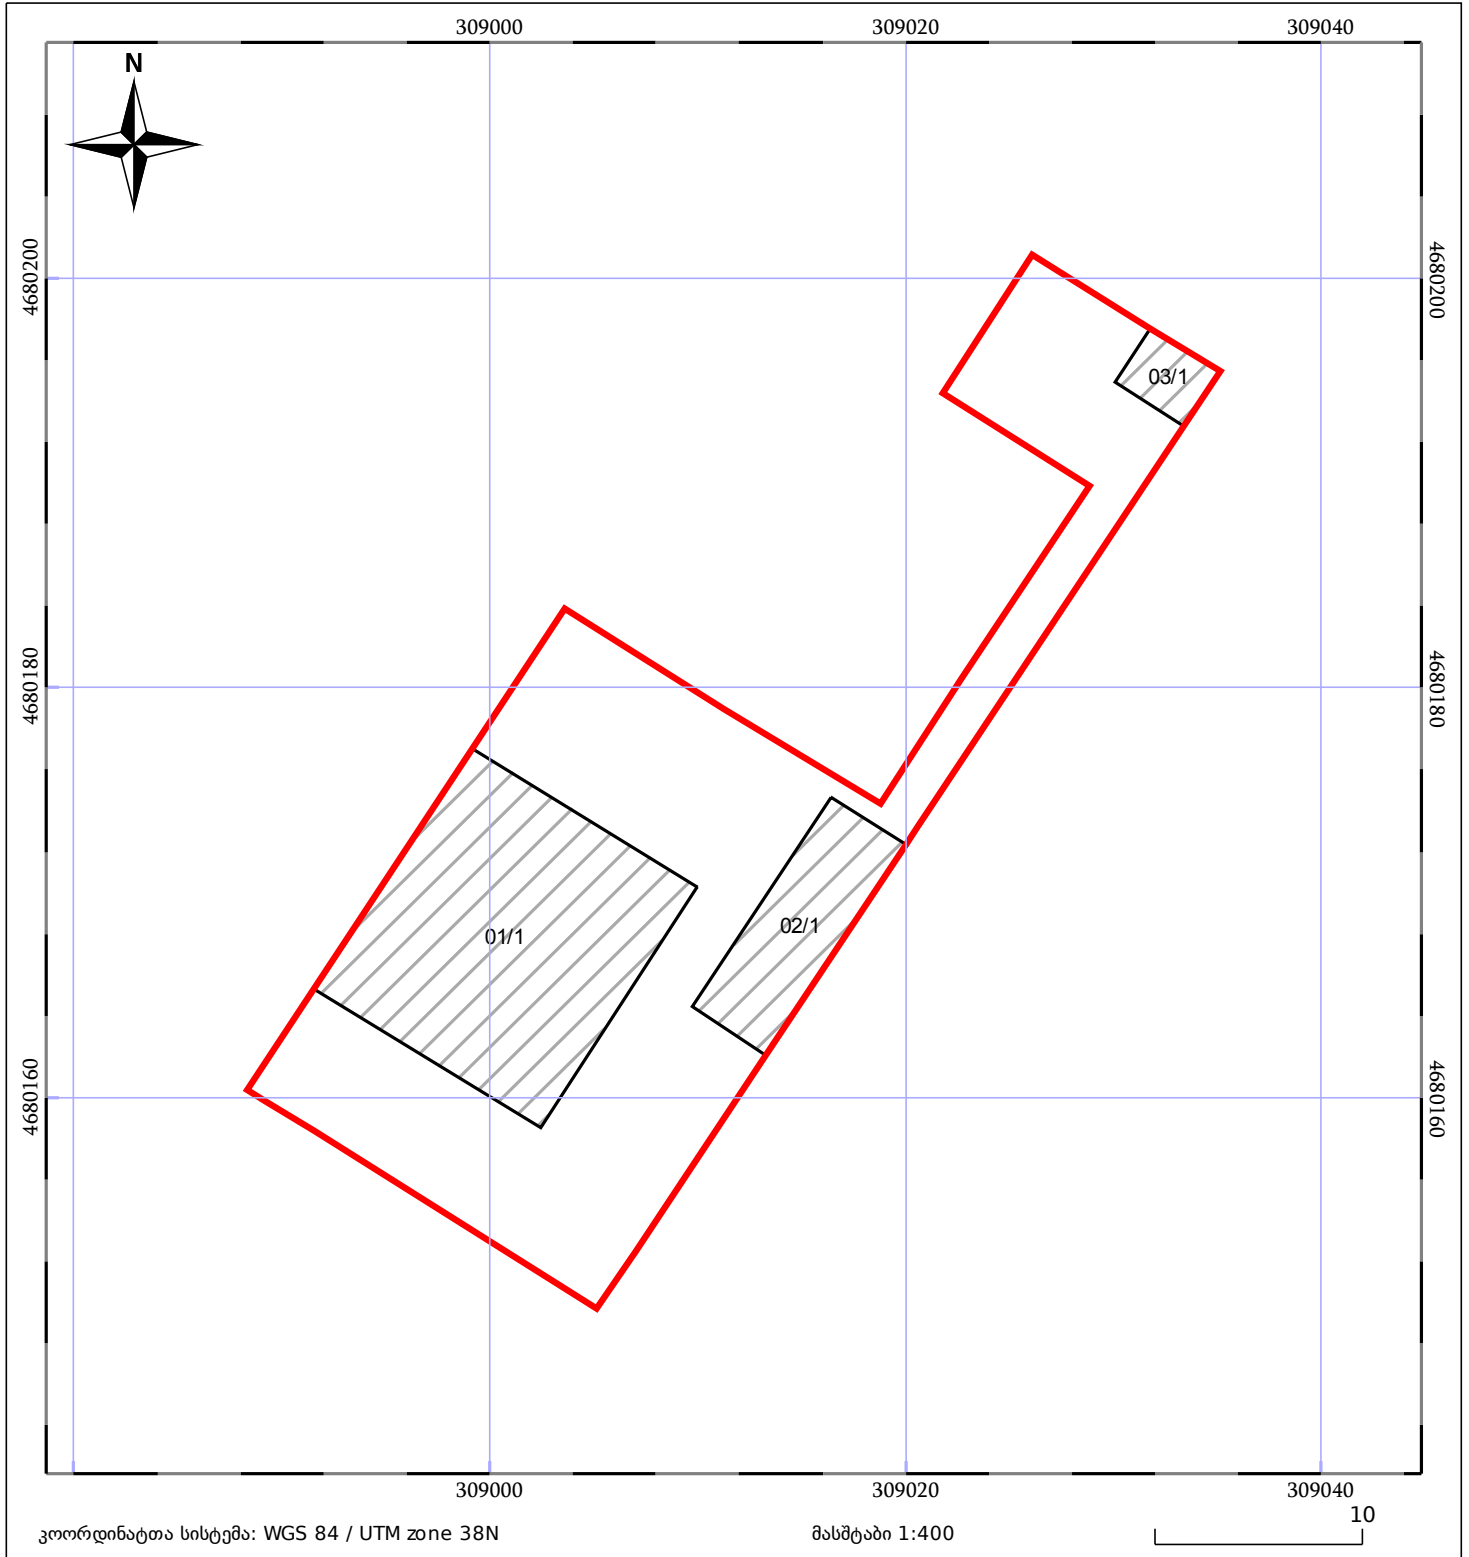

საკადასტრო გეგმა

საჯარო რეესტრის ეროვნული
სააგენტო

საკადასტრო კოდი: 03.04.31.414
განცხადების ნომერი: 882016145054
მომზადების თარიღი: 16/03/2016

ნაკვეთის დანიშნულება:
ფართობი:

არასასოფლო სამეურნეო
686 კვ.მ (WGS 84 / UTM zone 38N)

ნაკვეთის საკადასტრო საზღვარი	ხაზობრივი ნაგებობა	ტყის ფონდი
შენობა/ნაგებობა	მშენებარე ნაგებობა	ვალდებულება