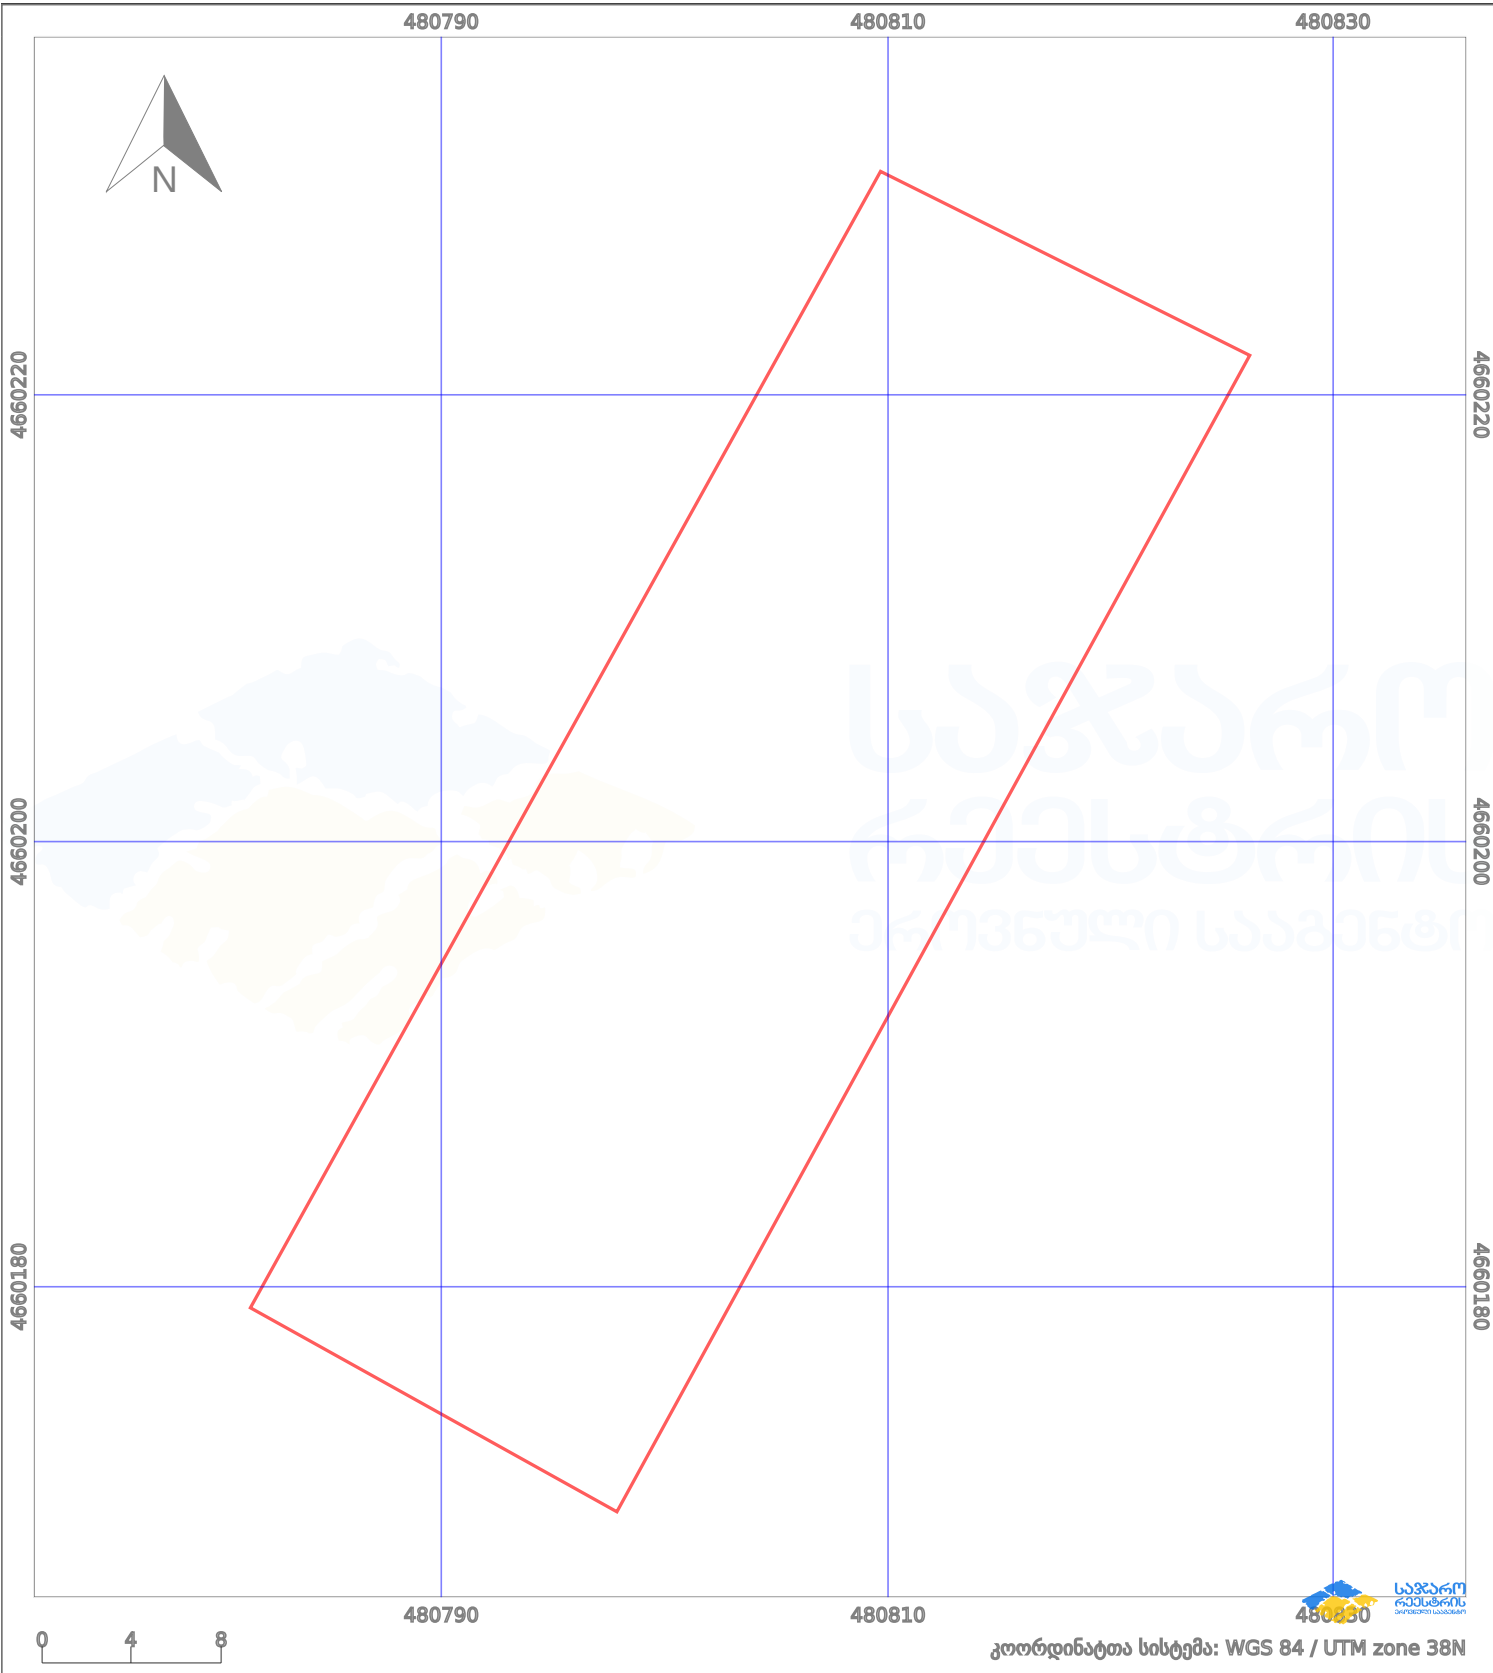

საკადასტრო გეგმა

საქართველოს რეესტრის ეროვნული სააგენტო

საკადასტრო კოდი:

71.52.06.025

ნაკვეთის დანიშნულება:

სასოფლო-სამეურნეო(სახნავი)

განცხადების ნომერი:

892023177492

ფართობი:

1095 კვ.მ (WGS 84 / UTM zone 38N)

მომზადების თარიღი:

01/02/2024

პირობითი აღნიშვნები:

- | | | | | | | | |
|--|--------------------|--|--------------------|--|--------------------|--|----------------|
| | ნაკვეთის საზღვარი | | მშენებარე ნაკებობა | | აშენებული ნაკებობა | | ქარსაფარი ზოლი |
| | საზომრივი ნაკებობა | | ტყის ფონდი | | ვალდებულება | | |