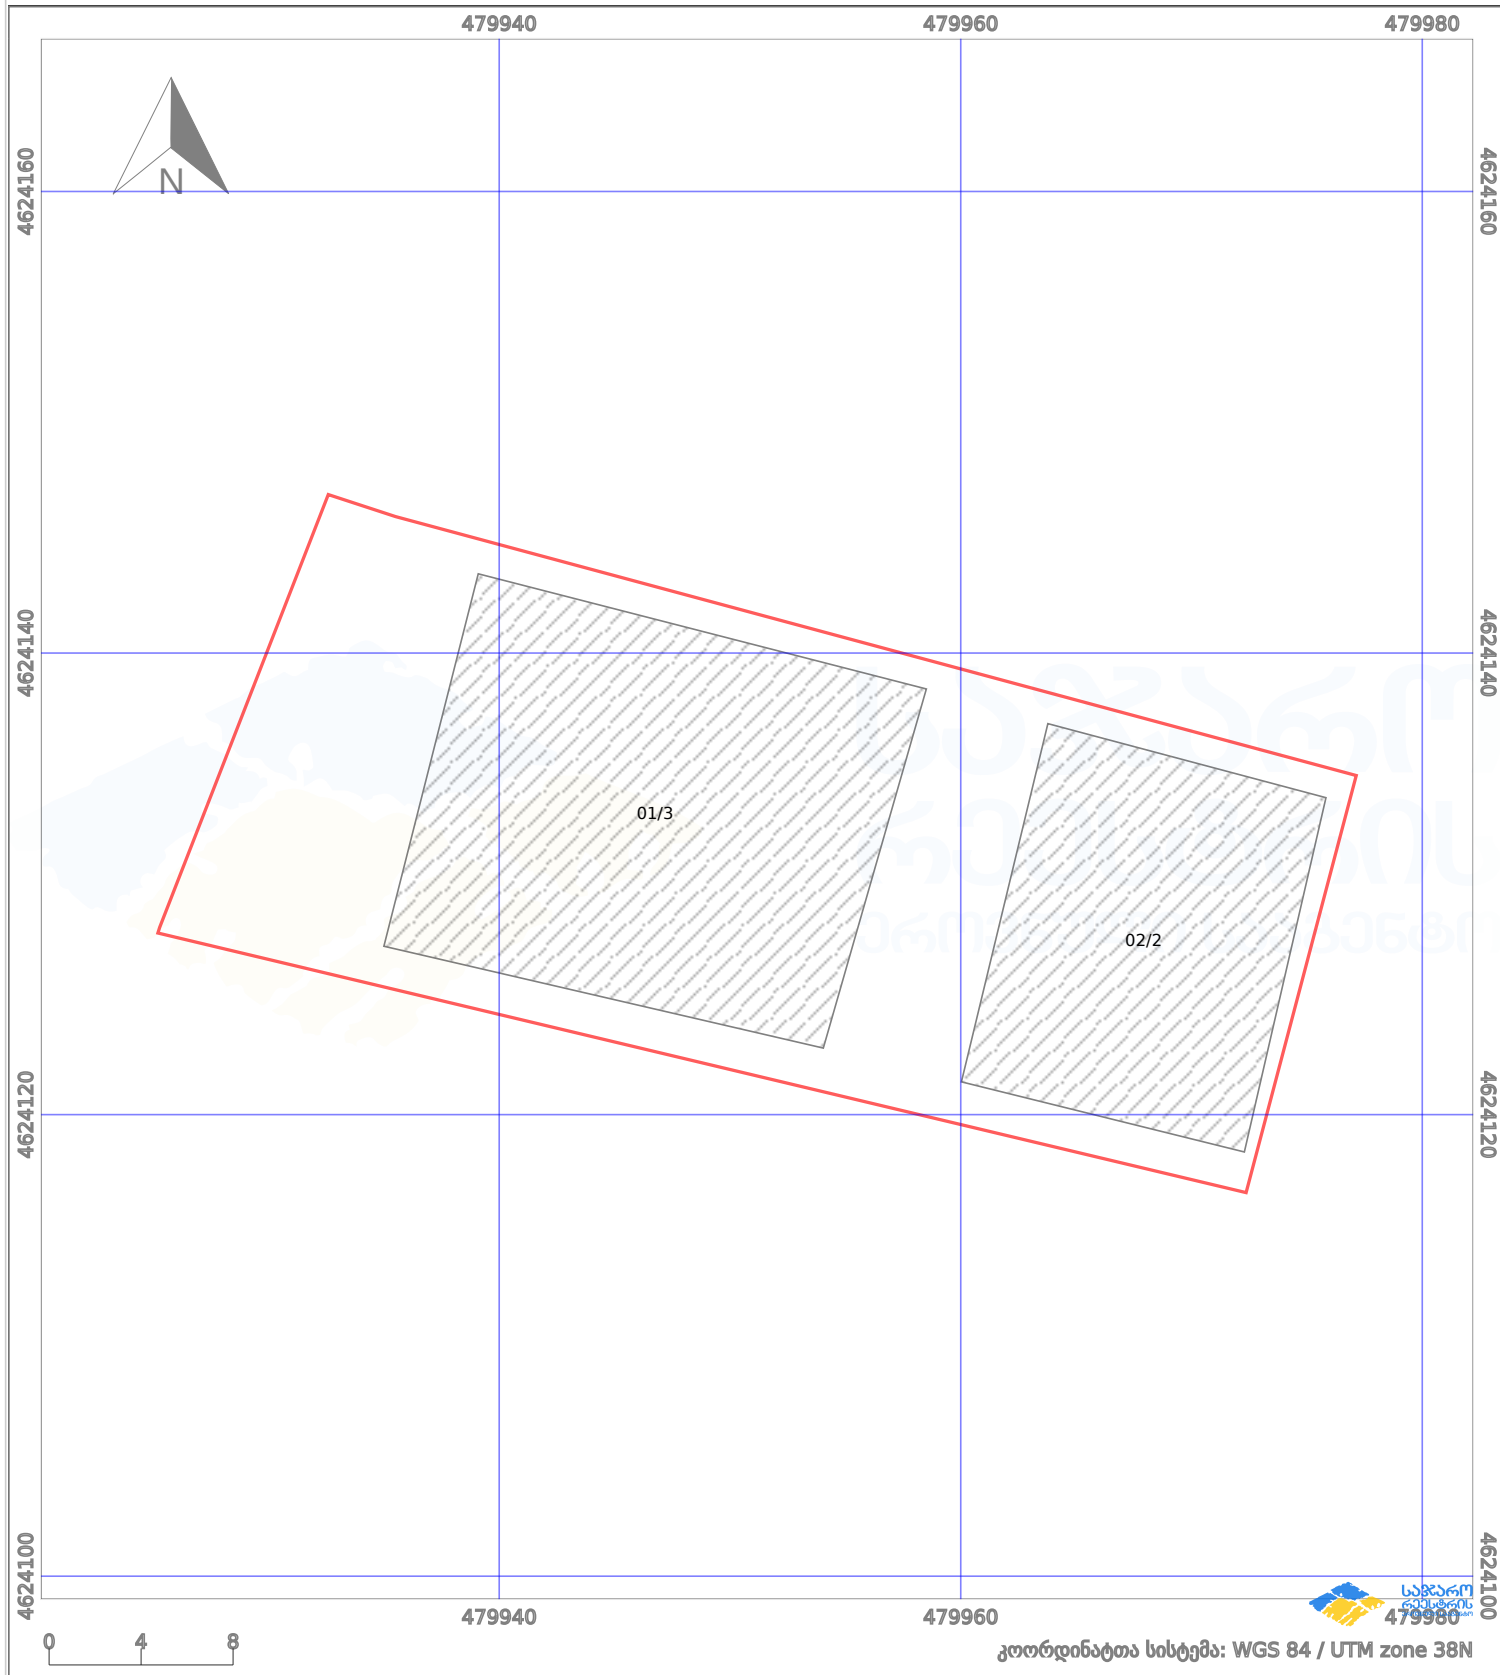

საკადასტრო გეგმა

საქართველოს რეესტრის ეროვნული სააგენტო

საკადასტრო კოდი: **01.72.14.032.250**

ნაკვეთის დანიშნულება:

სასოფლო-სამეურნეო(საკარმიდამო)

განცხადების ნომერი: **892024046167**

ფართობი:

918 კვ.მ (WGS 84 / UTM zone 38N)

მომზადების თარიღი: **14/11/2024**

პირობითი აღნიშვნები:

	ნაკვეთის საზღვარი		მშენებარე ნაგებობა		აშენებული ნაგებობა		მინისქვეშა ნაგებობა
	საზღვარი ნაგებობა		ტყის ფონდი		ვალდებულება		ქარსაფარი ბოლი