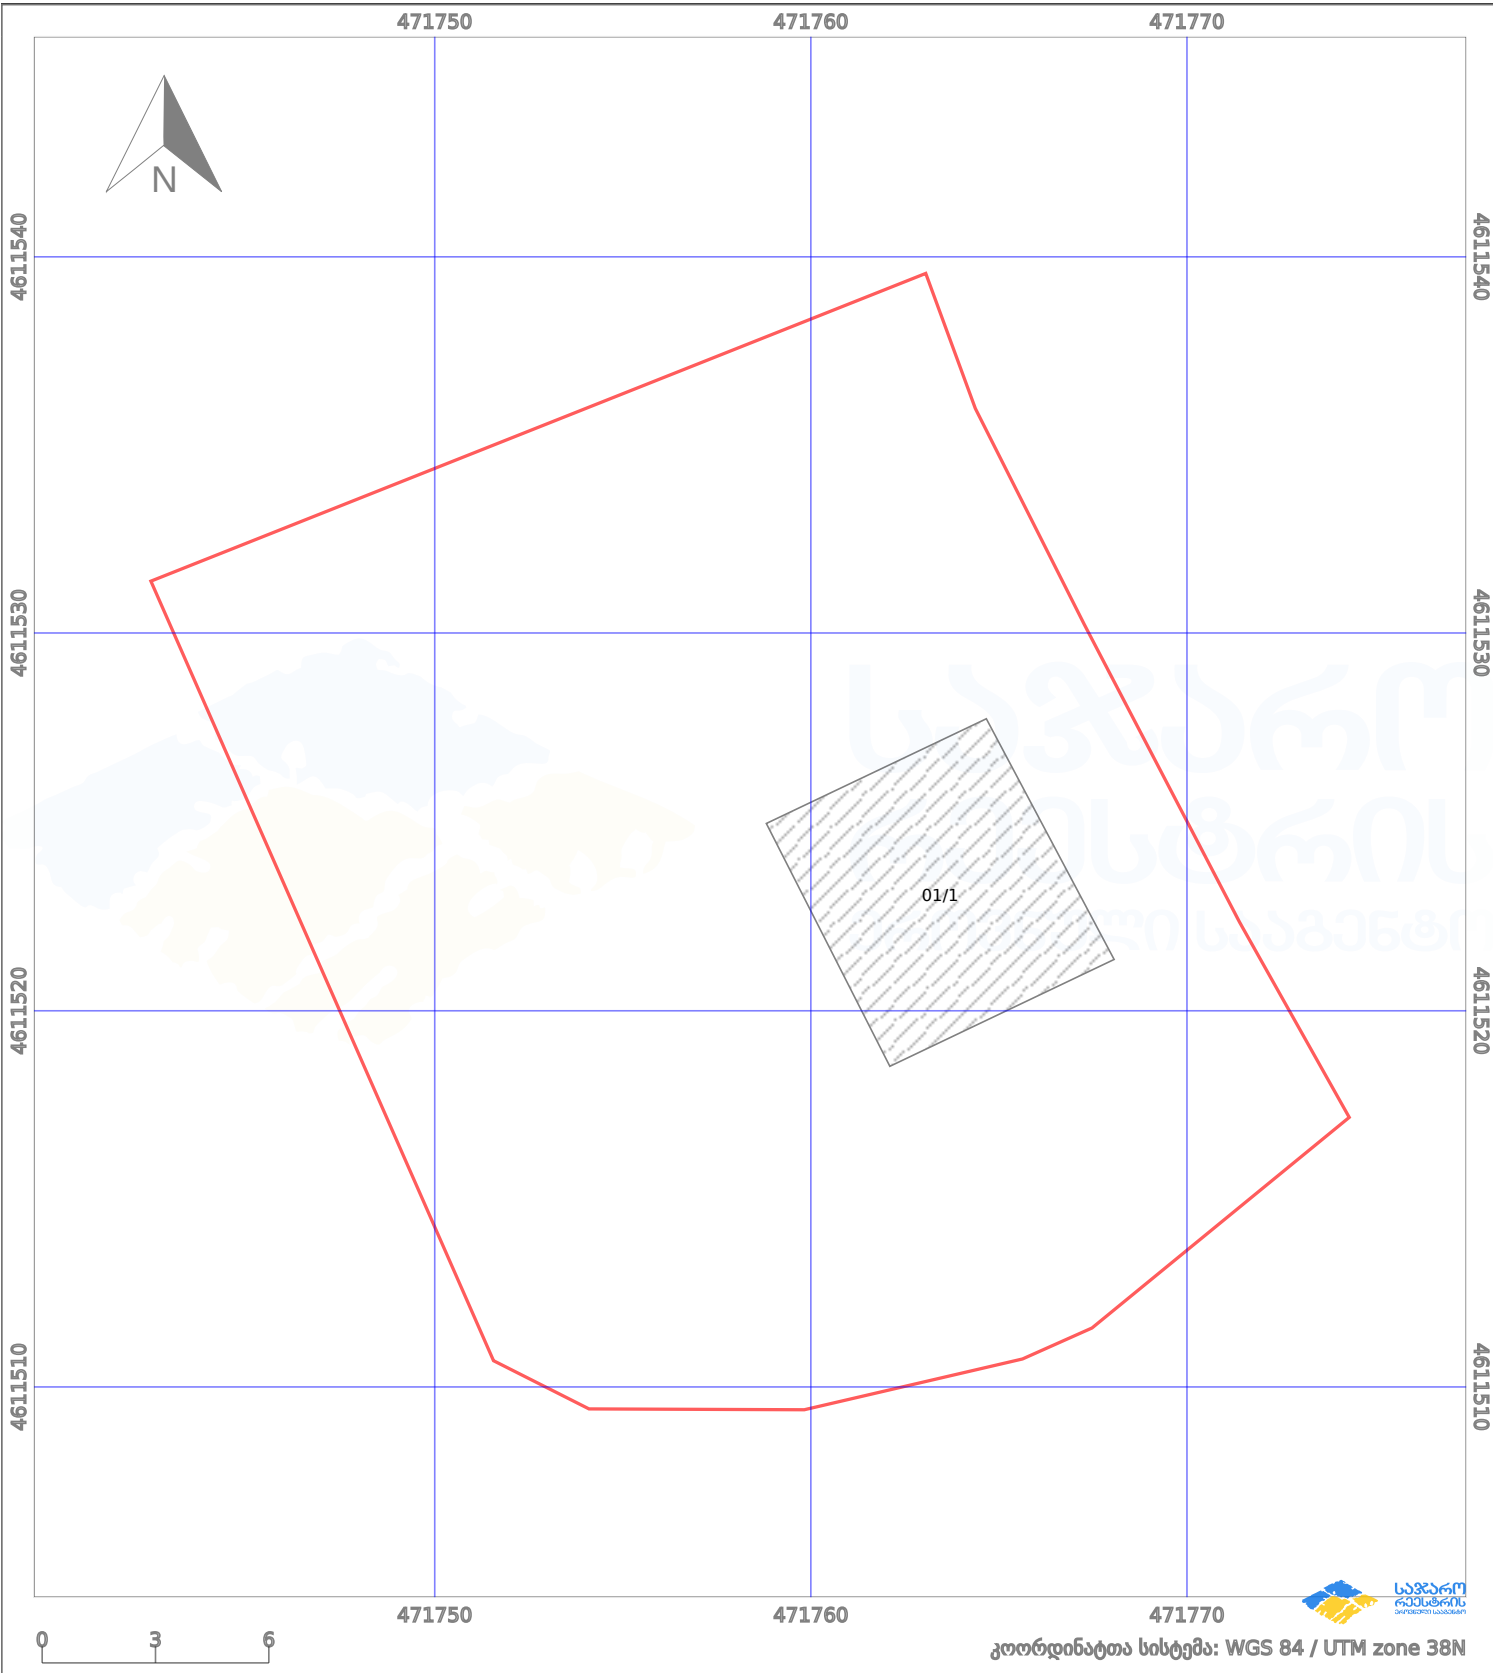

საკადასტრო გეგმა

საქართველოს რეესტრის ეროვნული სააგენტო

საკადასტრო კოდი: **01.81.01.256.040**

ნაკვეთის დანიშნულება:

სასოფლო-სამეურნეო(საკარმიდამო)

განცხადების ნომერი: **892024177507**

ფართობი:

594 კვ.მ (WGS 84 / UTM zone 38N)

მომზადების თარიღი: **26/02/2025**

პირობითი აღნიშვნები:

	ნაკვეთის საზღვარი		მშენებარე ნაგებობა		02/4 აშენებული ნაგებობა		მინისქვეშა ნაგებობა
	საზღვარი ნაგებობა		ტყის ფონდი		ვალდებულება		ქარსაფარი ბოლი