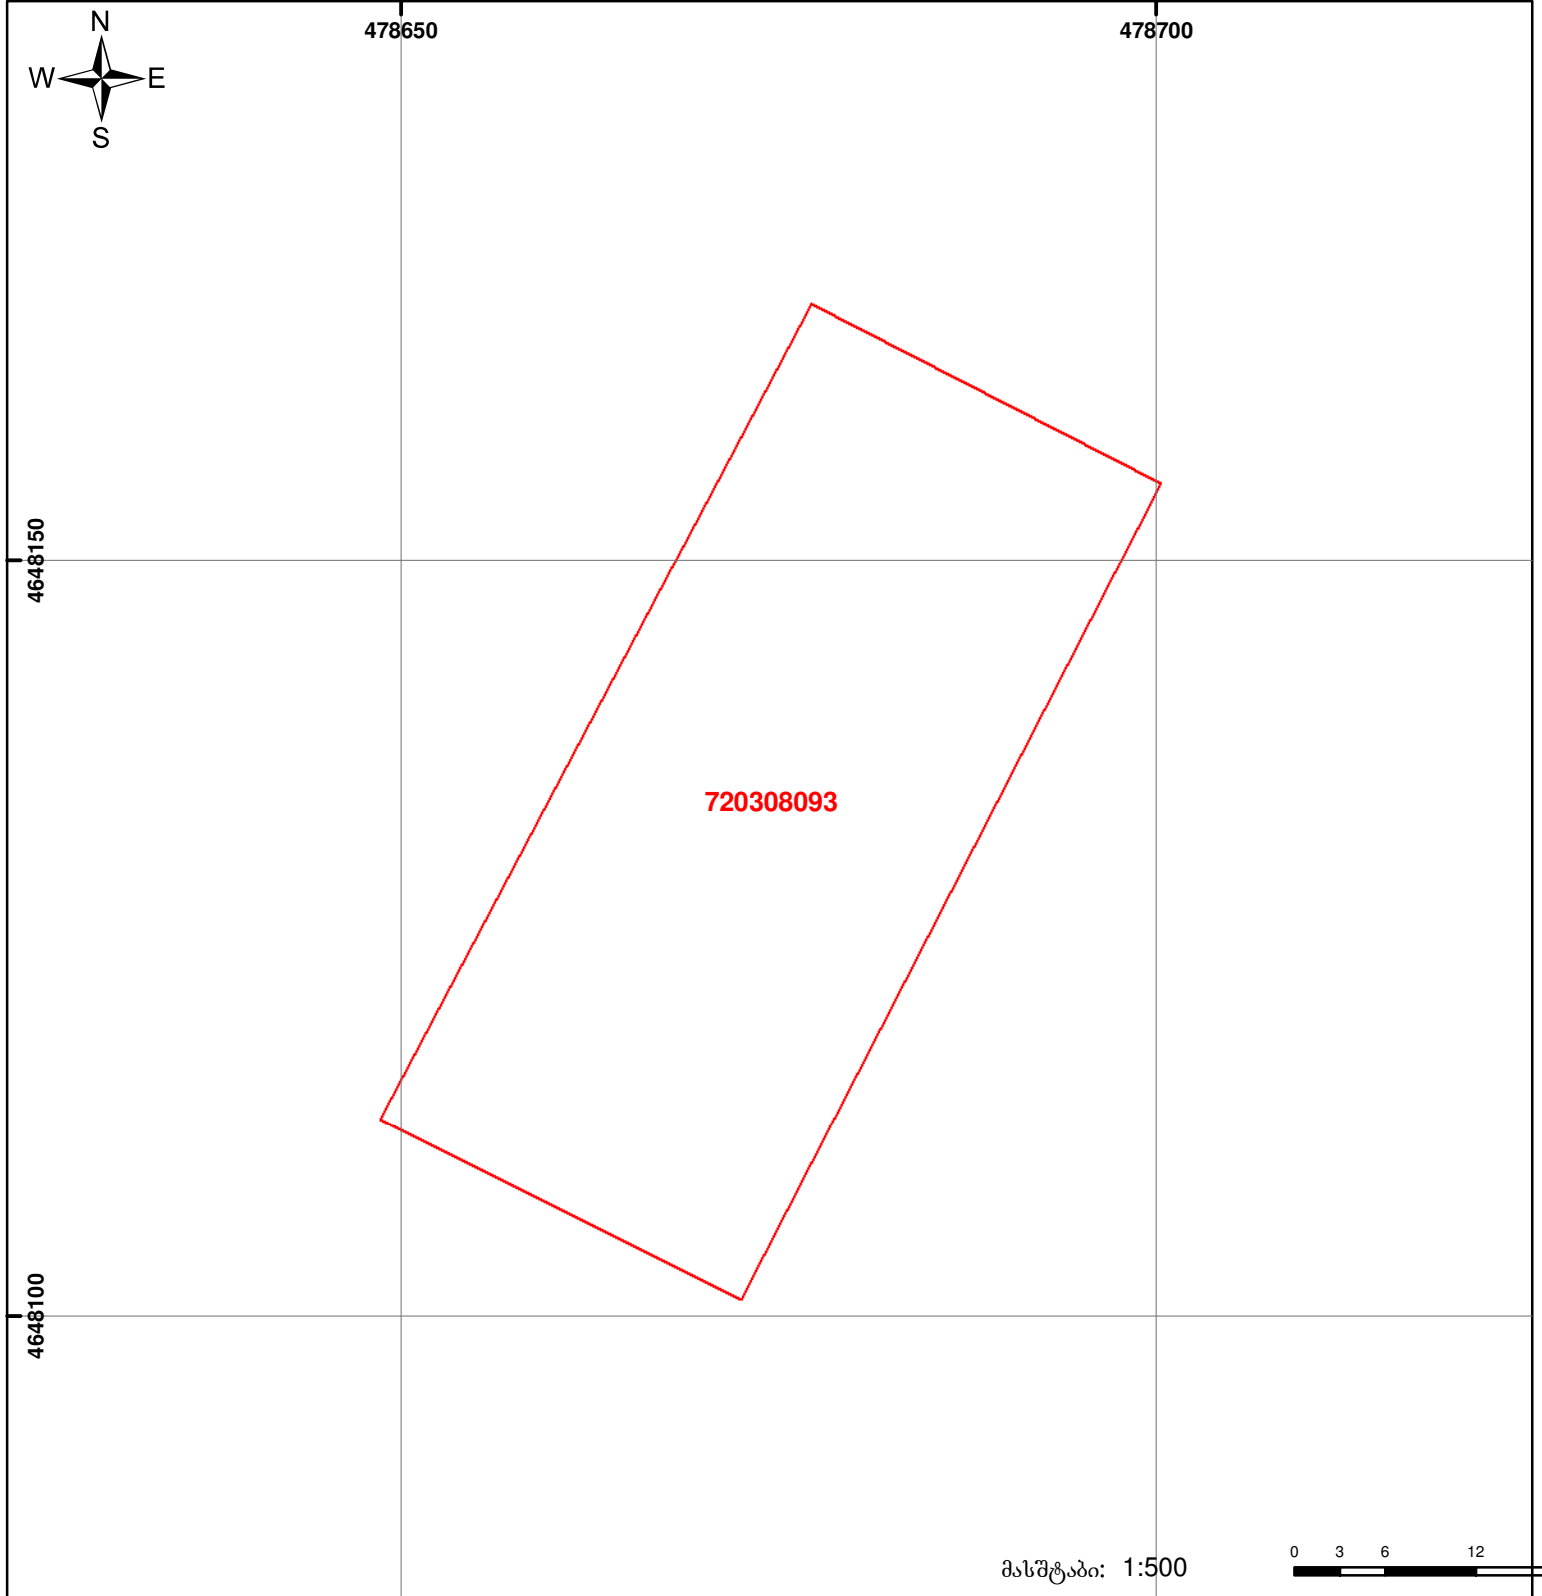

საქართველოს იუსტიციის სამინისტრო
საჯარო რეესტრის ეროვნული სააგენტო
საკადასტრო გეგმა

მიწის ნაკვეთის საკადასტრო კოდი: 72 03 08 093
 განცხადების რეგისტრაციის ნომერი: 882014125430
 მიწის ნაკვეთის ფართობი: 1600 კვ.მ.
 დანიშნულება: სასოფლო-სამეურნეო
 კატეგორია:
 მომზადების თარიღი: 13.03.14

	შენიშნულ ნაკვეთი, პირობითი ნომერი/სართულიანობა		ვალდებულება		საზოგადოებრივი ნაკვეთი
	მიწის ნაკვეთის საკადასტრო საზღვარი		მშენებარე ნაკვეთი		