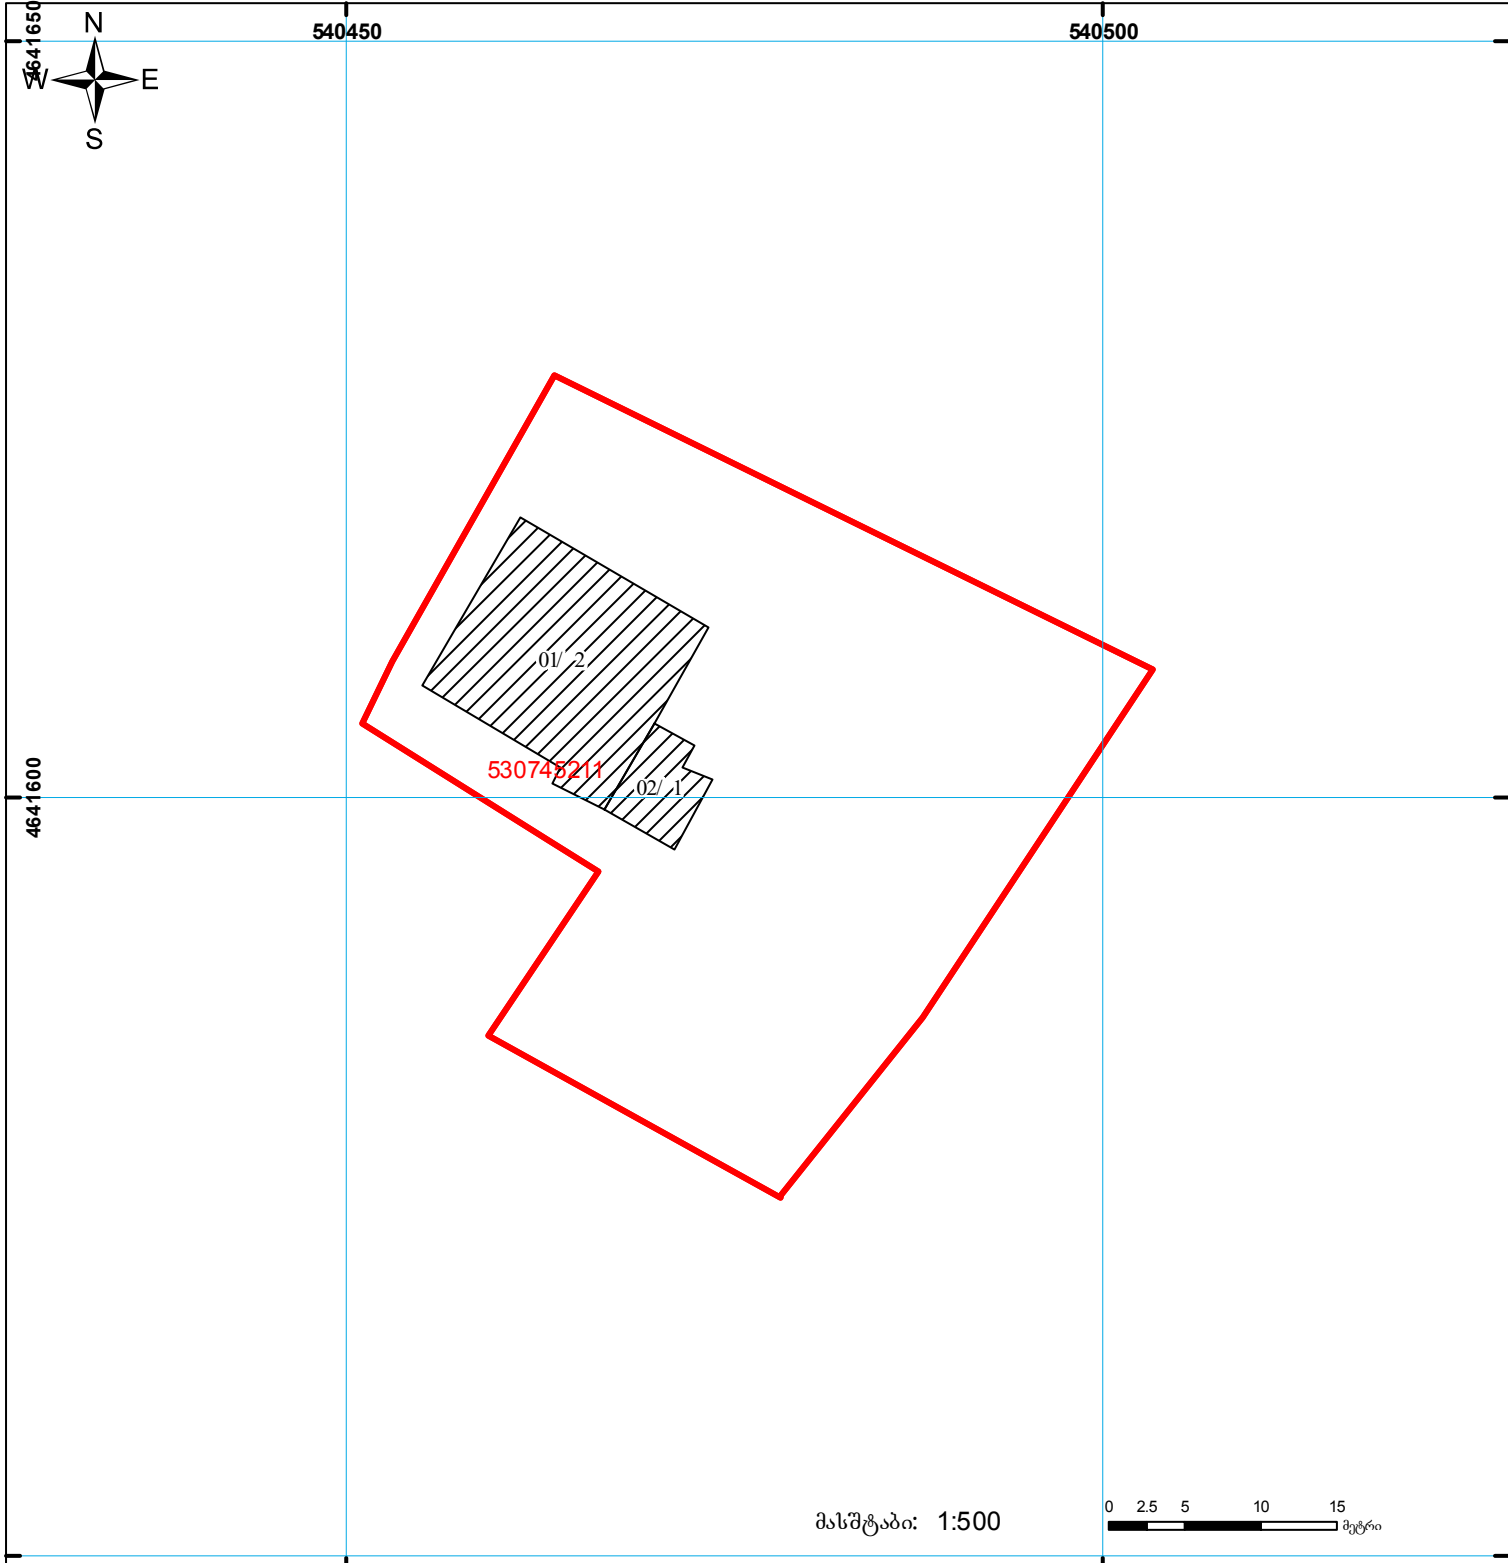

საქართველოს იუსტიციის სამინისტრო  
საჯარო რეგისტრის ეროვნული სააგენტო

საკადასტრო გეგმა

მიწის ნაკვეთის საკადასტრო კოდი: 53 07 45 211

ბანცხალების რეგისტრაციის ნომერი: 882012573144

მიწის ნაკვეთის ფართობი: 1504 კვ.მ.

ღანიშნულება: სასოფლო-სამეურნეო

კატეგორია:

გომზადების თარიღი: 24.08.2012

მასშტაბი: 1:500

0 2.5 5 10 15 მეტრი

	შენობა-ნაგებობა, პირობითი ნომერი/სართულ ანობა		ვალდებულება		საზობრივი ნაგებობა
	მიწის ნაკვეთის საკადასტრო საზღვარი		მშენებარე ნაგებობა		სახელმწიფო ტყის ფონდი

0.00  
000  
UTM (საერთაშორისო) სისტემის კოორდ.