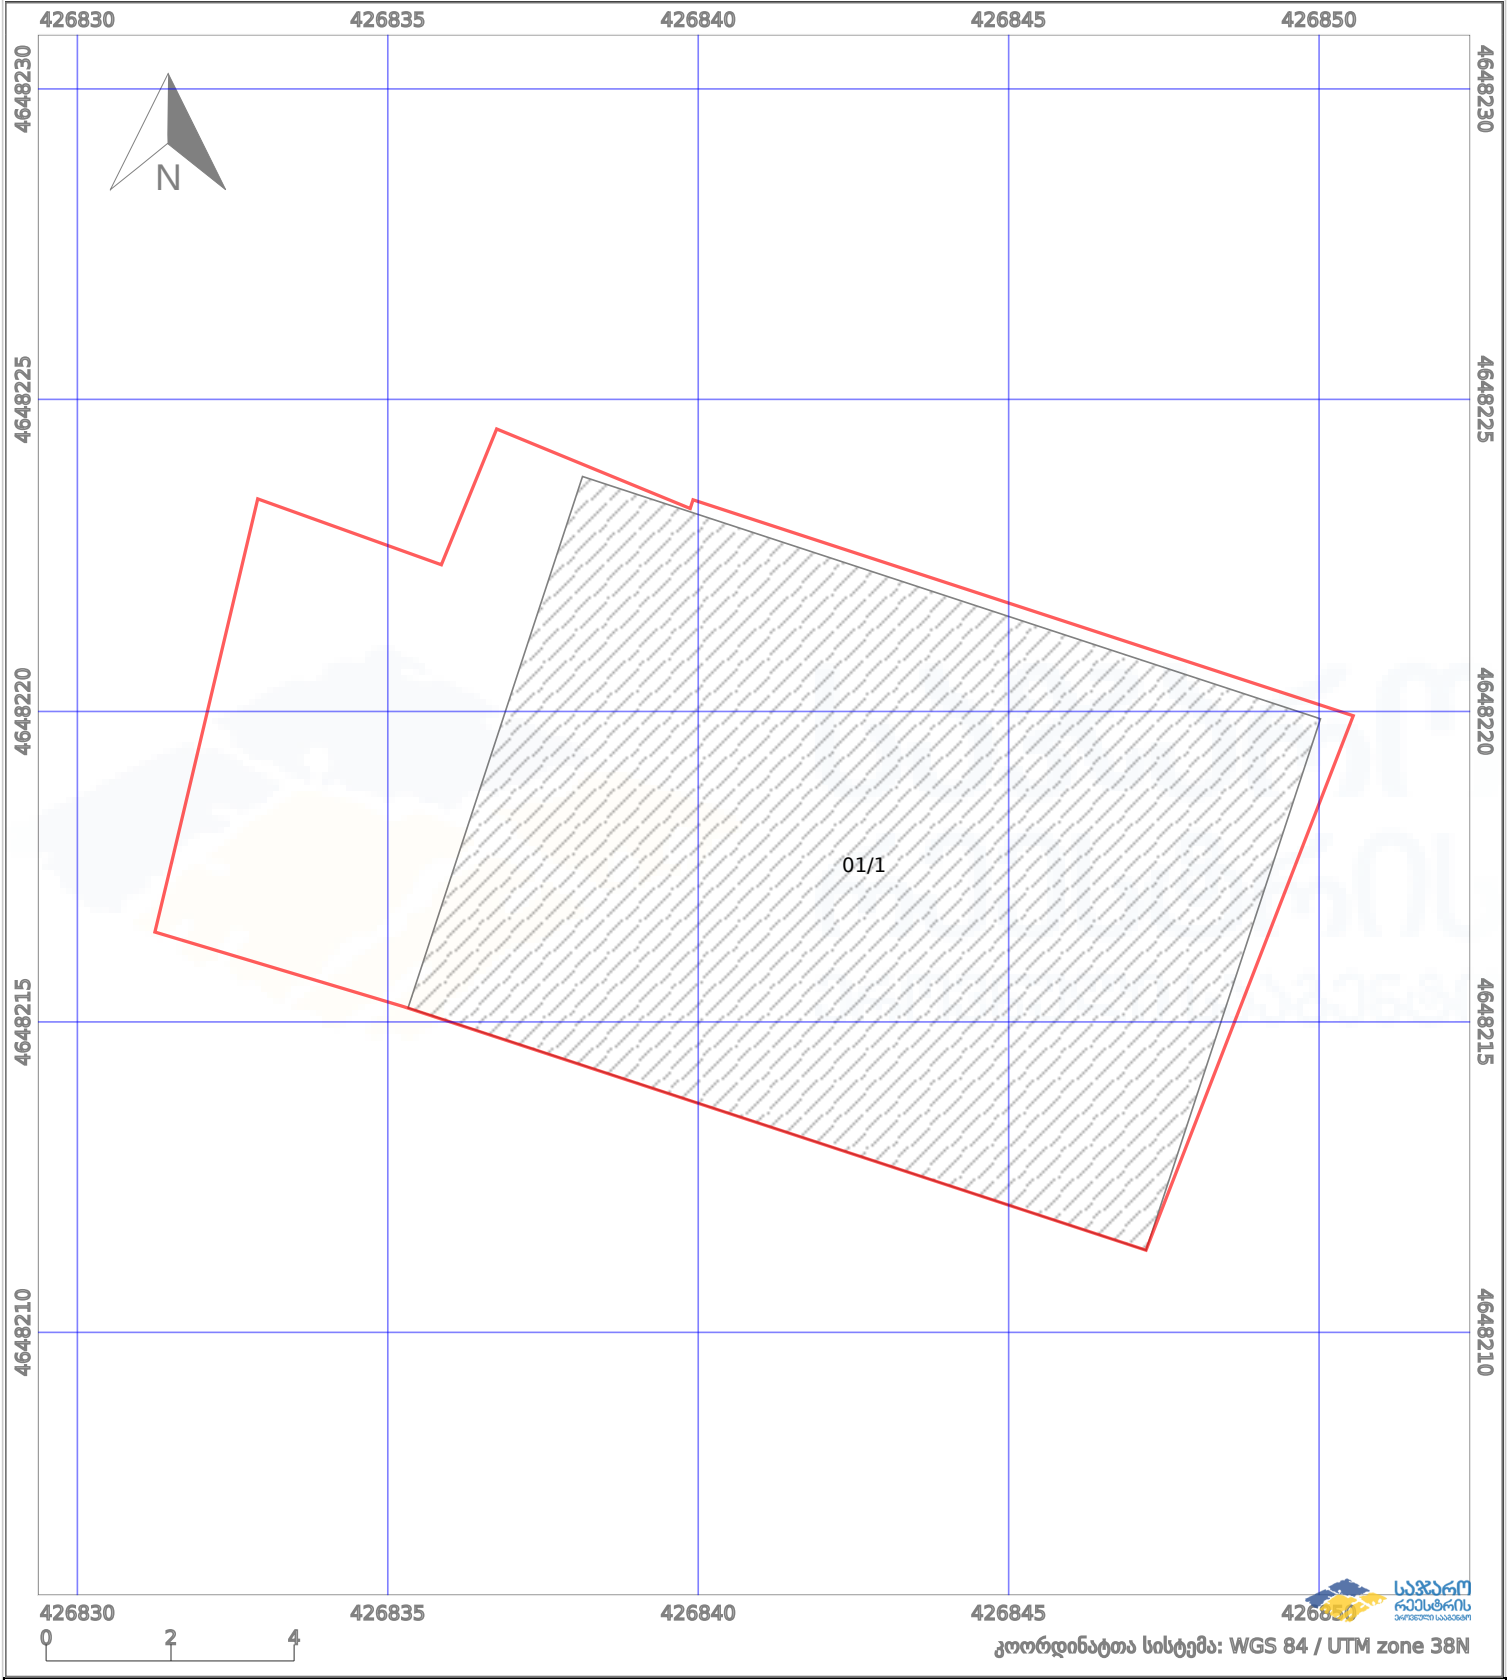

საკადასტრო გეგმა

საქართველოს რეესტრის ეროვნული სააგენტო

საკადასტრო კოდი:

66.45.21.305

ნაკვეთის დანიშნულება:

არასასოფლო სამეურნეო

განცხადების ნომერი:

882021781597

ფართობი:

153 კვ.მ (WGS 84 / UTM zone 38N)

მომზადების თარიღი:

17/09/2021

	ნაკვეთის საზღვარი		პირობითი აღნიშვნები:		აშენებული ნაგებობა
	საზღვარი ნაგებობა		მშენებარე ნაგებობა		ვალდებულება
			ტყის ფონდი		