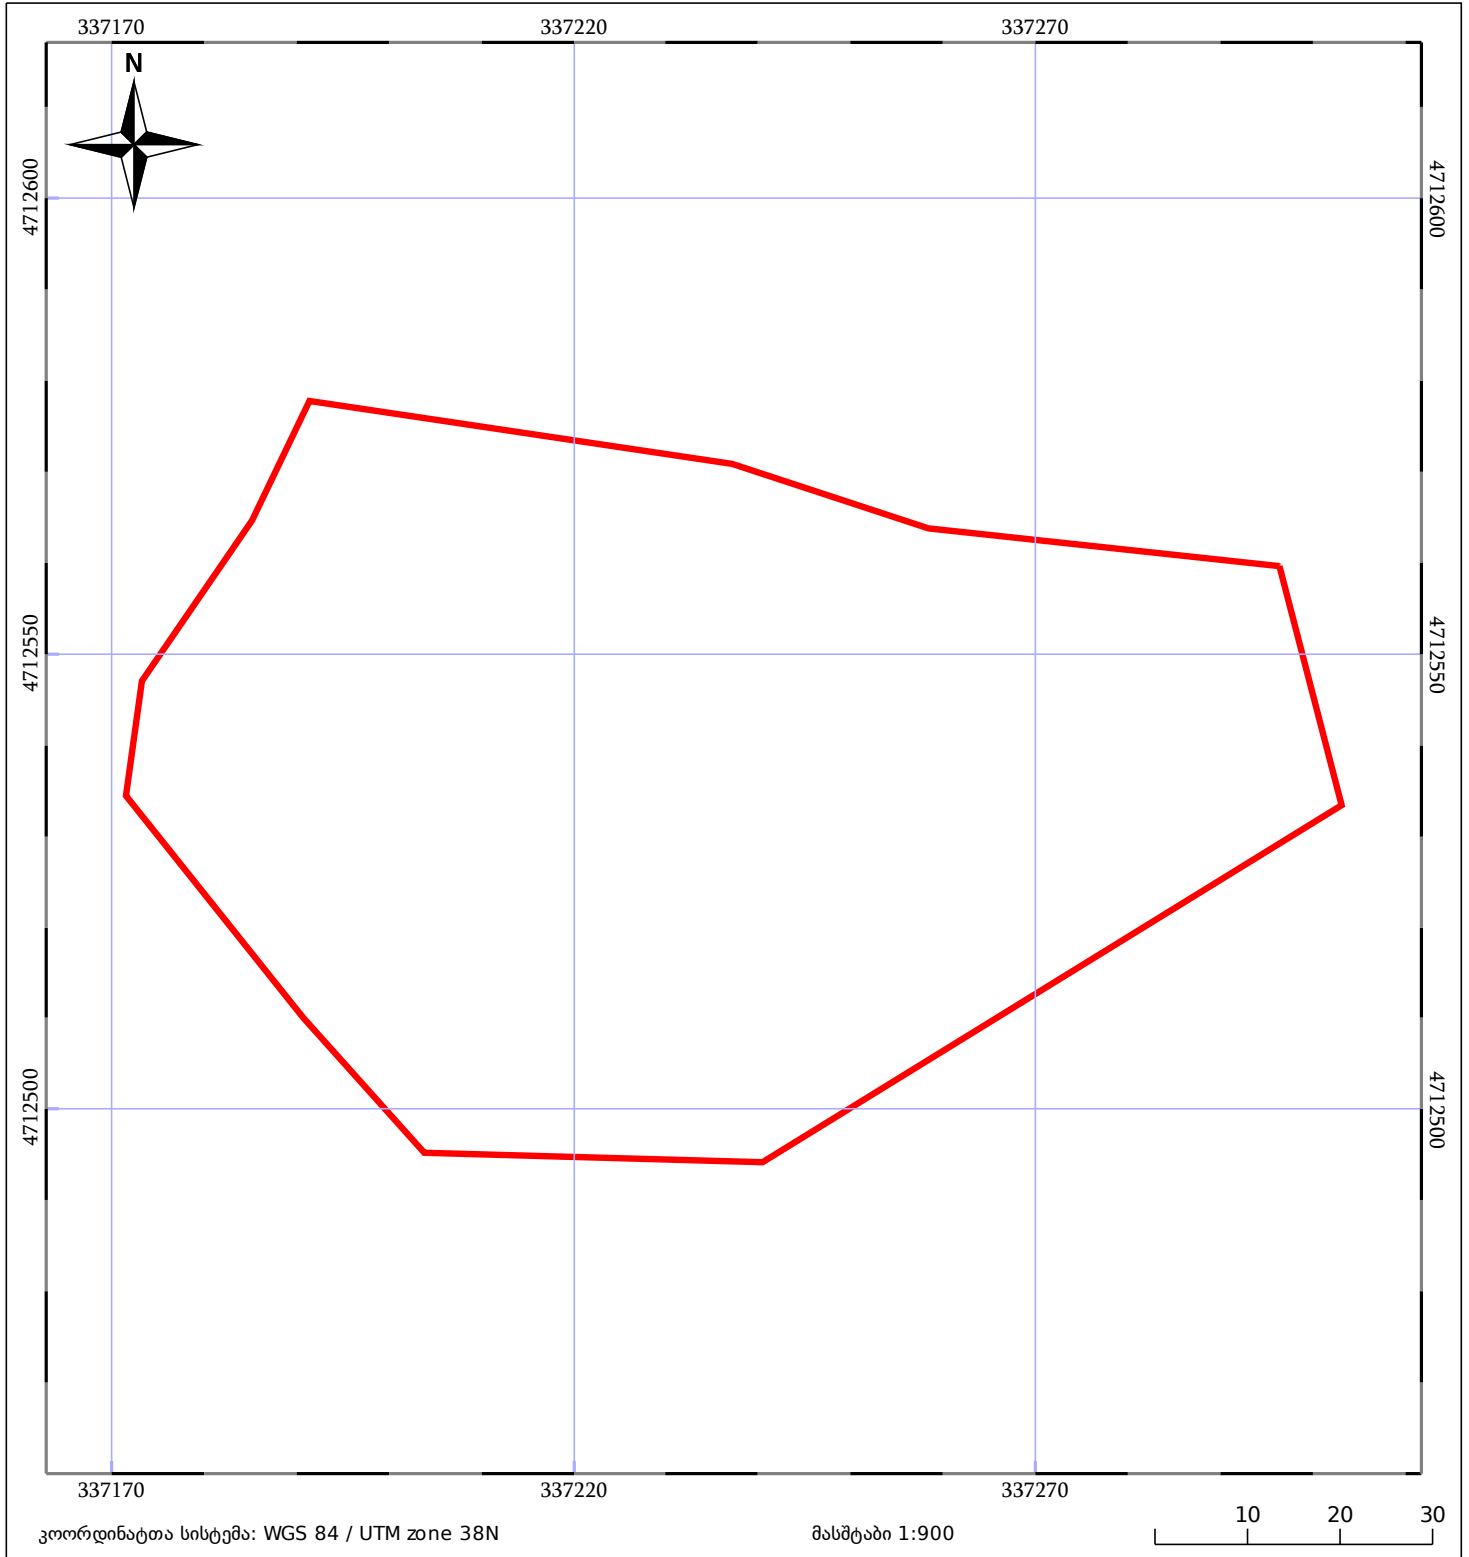

საკადასტრო გეგმა

საჯარო რეესტრის ეროვნული
სააგენტო

საკადასტრო კოდი: **86.17.21.178**

ნაკვეთის დანიშნულება:

სასოფლო-სამეურნეო(საკარმიდამო)

განცხადების ნომერი: **882020402198**

ფართობი:

7530 კვ.მ (WGS 84 / UTM zone 38N)

მომზადების თარიღი: **16/11/2020**

| | | |
|------------------------------|-----------------------|-------------|
| 05/25 მშენებარე ნაგებობა | 05/25 მენობა/ნაგებობა | ტყის ფონდი |
| ნაკვეთის საკადასტრო საზღვარი | ხაზობრივი ნაგებობა | ვალდებულება |