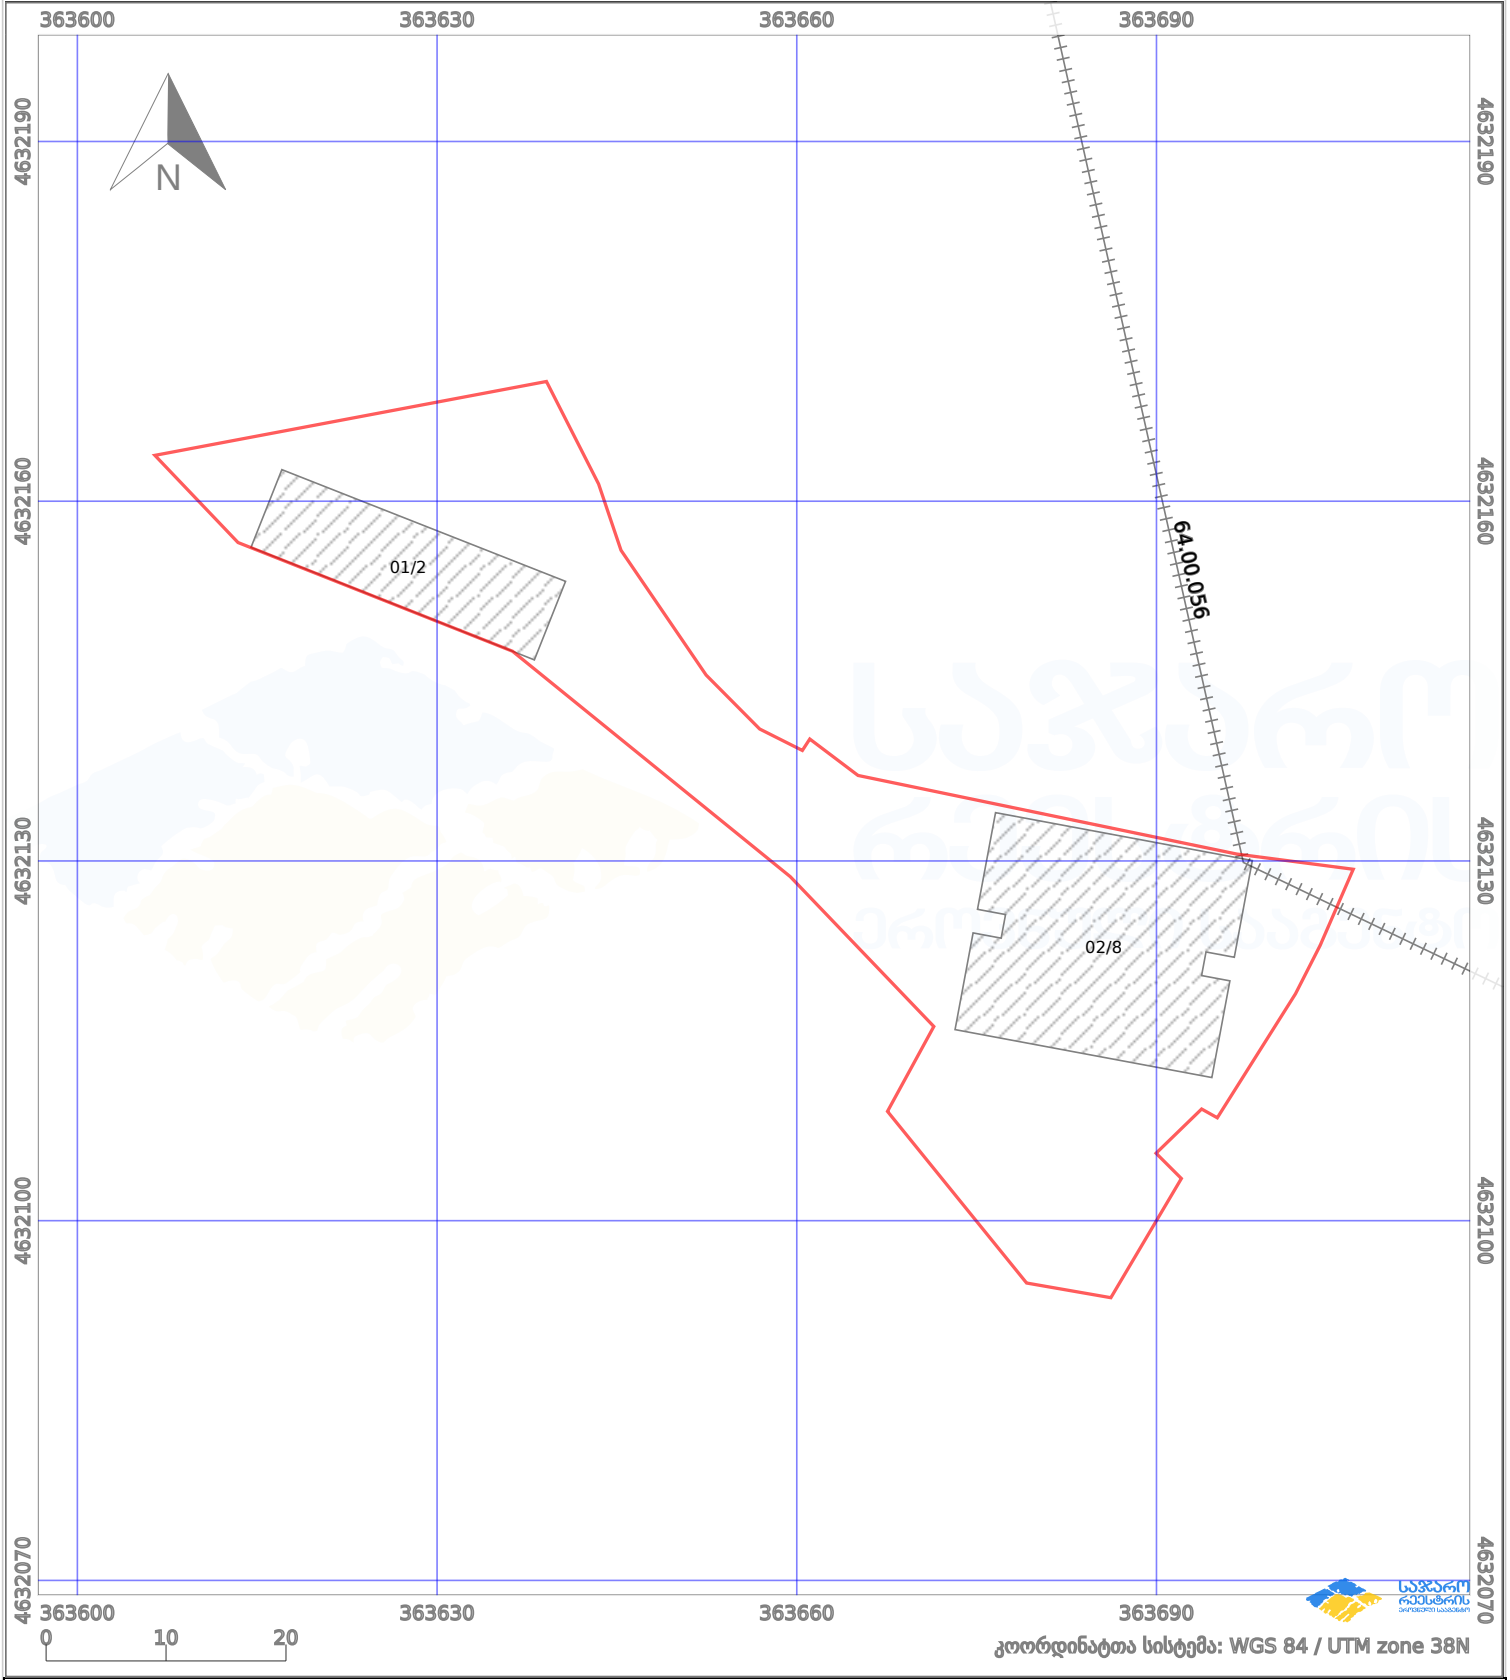

საკადასტრო გეგმა

საქართველოს რეესტრის ეროვნული სააგენტო

საკადასტრო კოდი:

64.23.05.243

ნაკვეთის დანიშნულება:

არასასოფლო სამეურნეო

განცხადების ნომერი:

882025911094

ფართობი:

1895 კვ.მ (WGS 84 / UTM zone 38N)

მომზადების თარიღი:

15/08/2025

პირობითი აღნიშვნები:

	ნაკვეთის საზღვარი		მშენებარე ნაგებობა		02/4	აშენებული ნაგებობა		მინისქვეშა ნაგებობა
	საზღვარი ნაგებობა		ტყის ფონდი			ვალდებულება		ქარსაფარი ბოლი