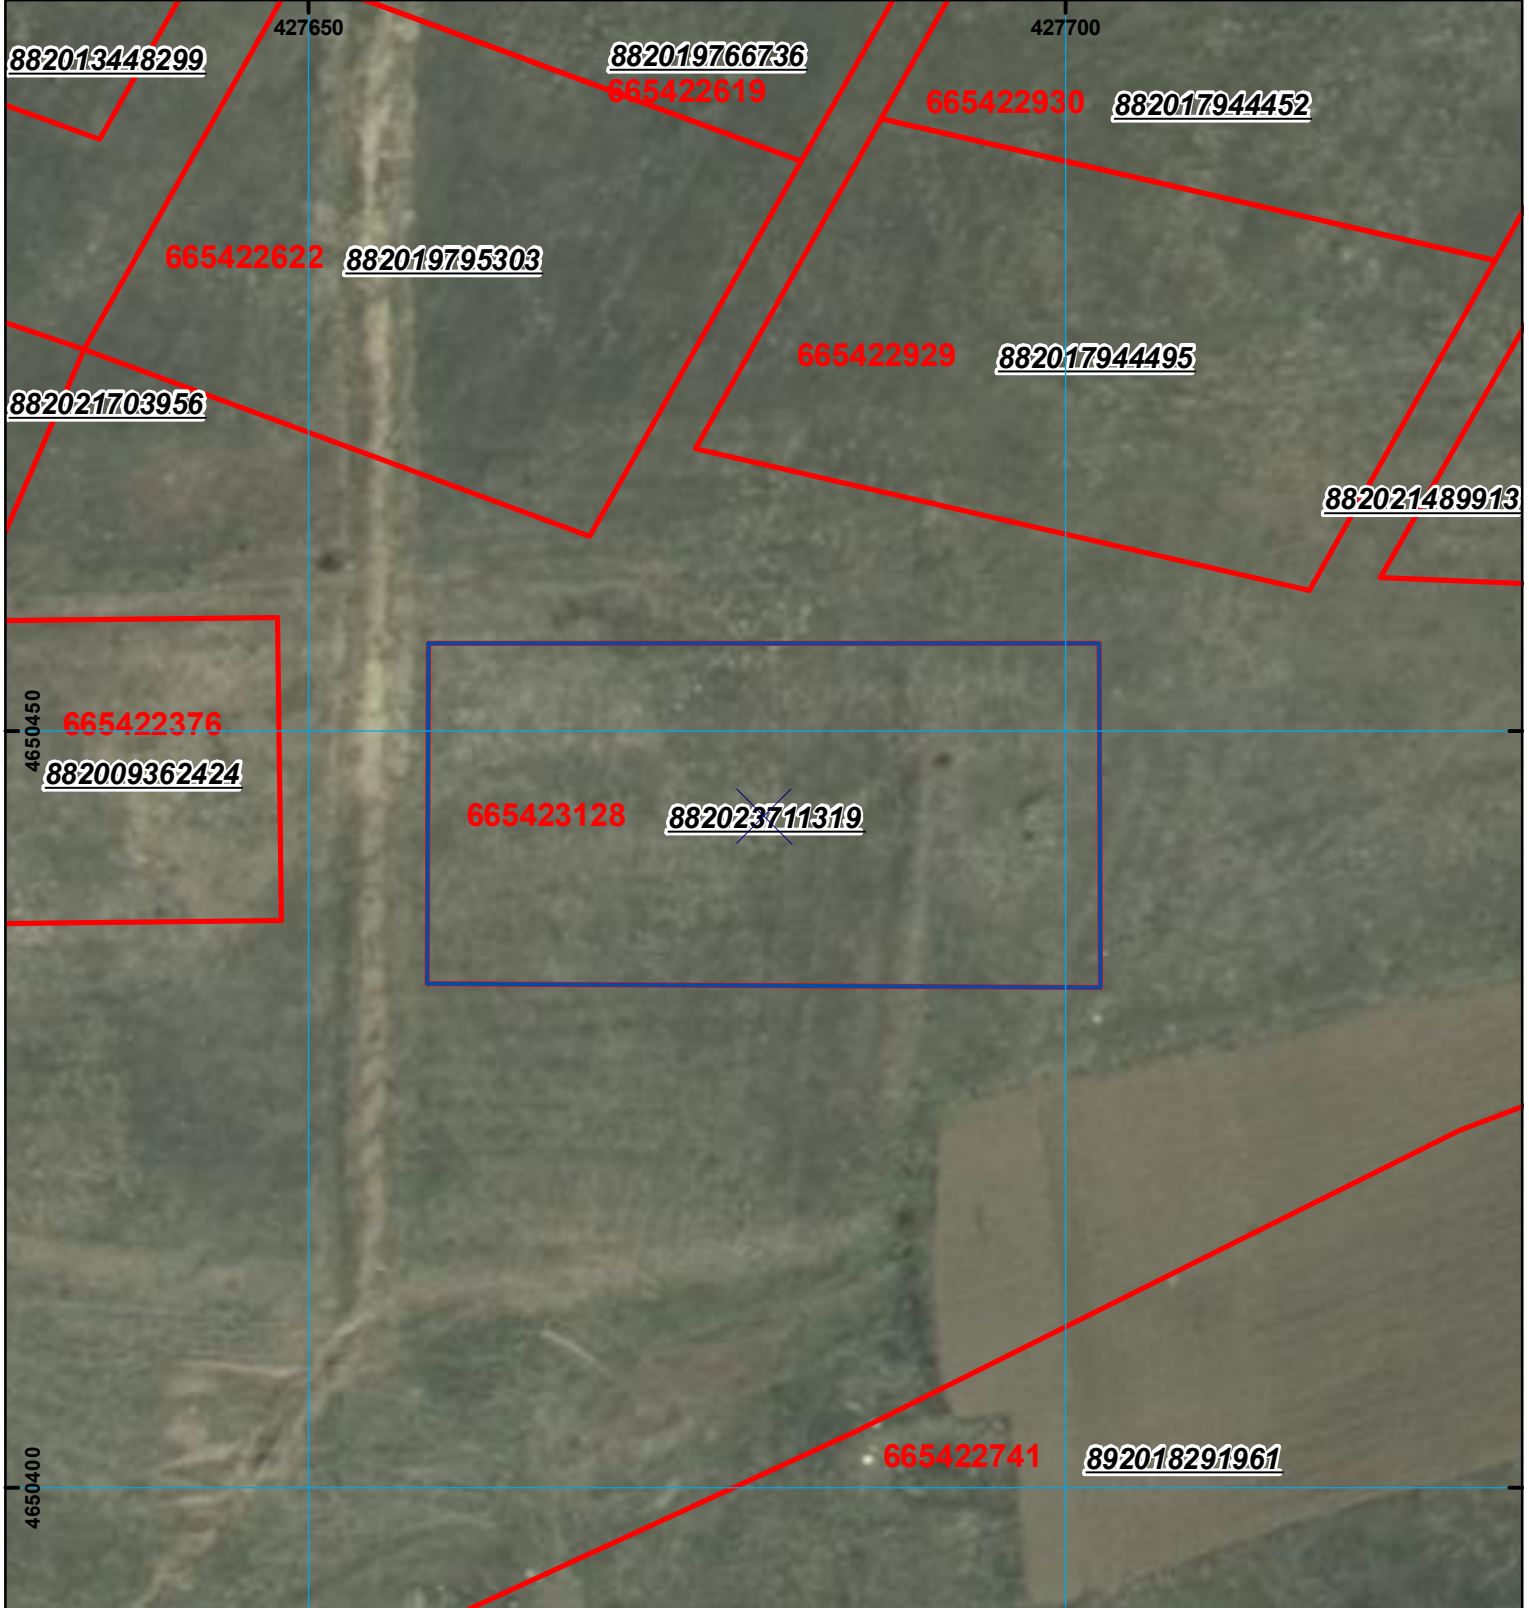

მიწის ნაკვეთის საკადასტრო კოდი: 66 54 23 128
 განცხადების რეგისტრაციის ნომერი: 882023711319
 მიწის ნაკვეთის ფართობი: 1001 კვ.მ.
 მომზადების თარიღი: 10.07.23

	შენიშვნა-ნაგებობა, პირობითი ნომერი/სართულიანობა		ვალდებულება		საზობრივი ნაგებობა
	მიწის ნაკვეთის საკადასტრო საზღვარი		შშენებარე ნაგებობა		

UTM (საერთაშორისო) სისტემის კოორდ.