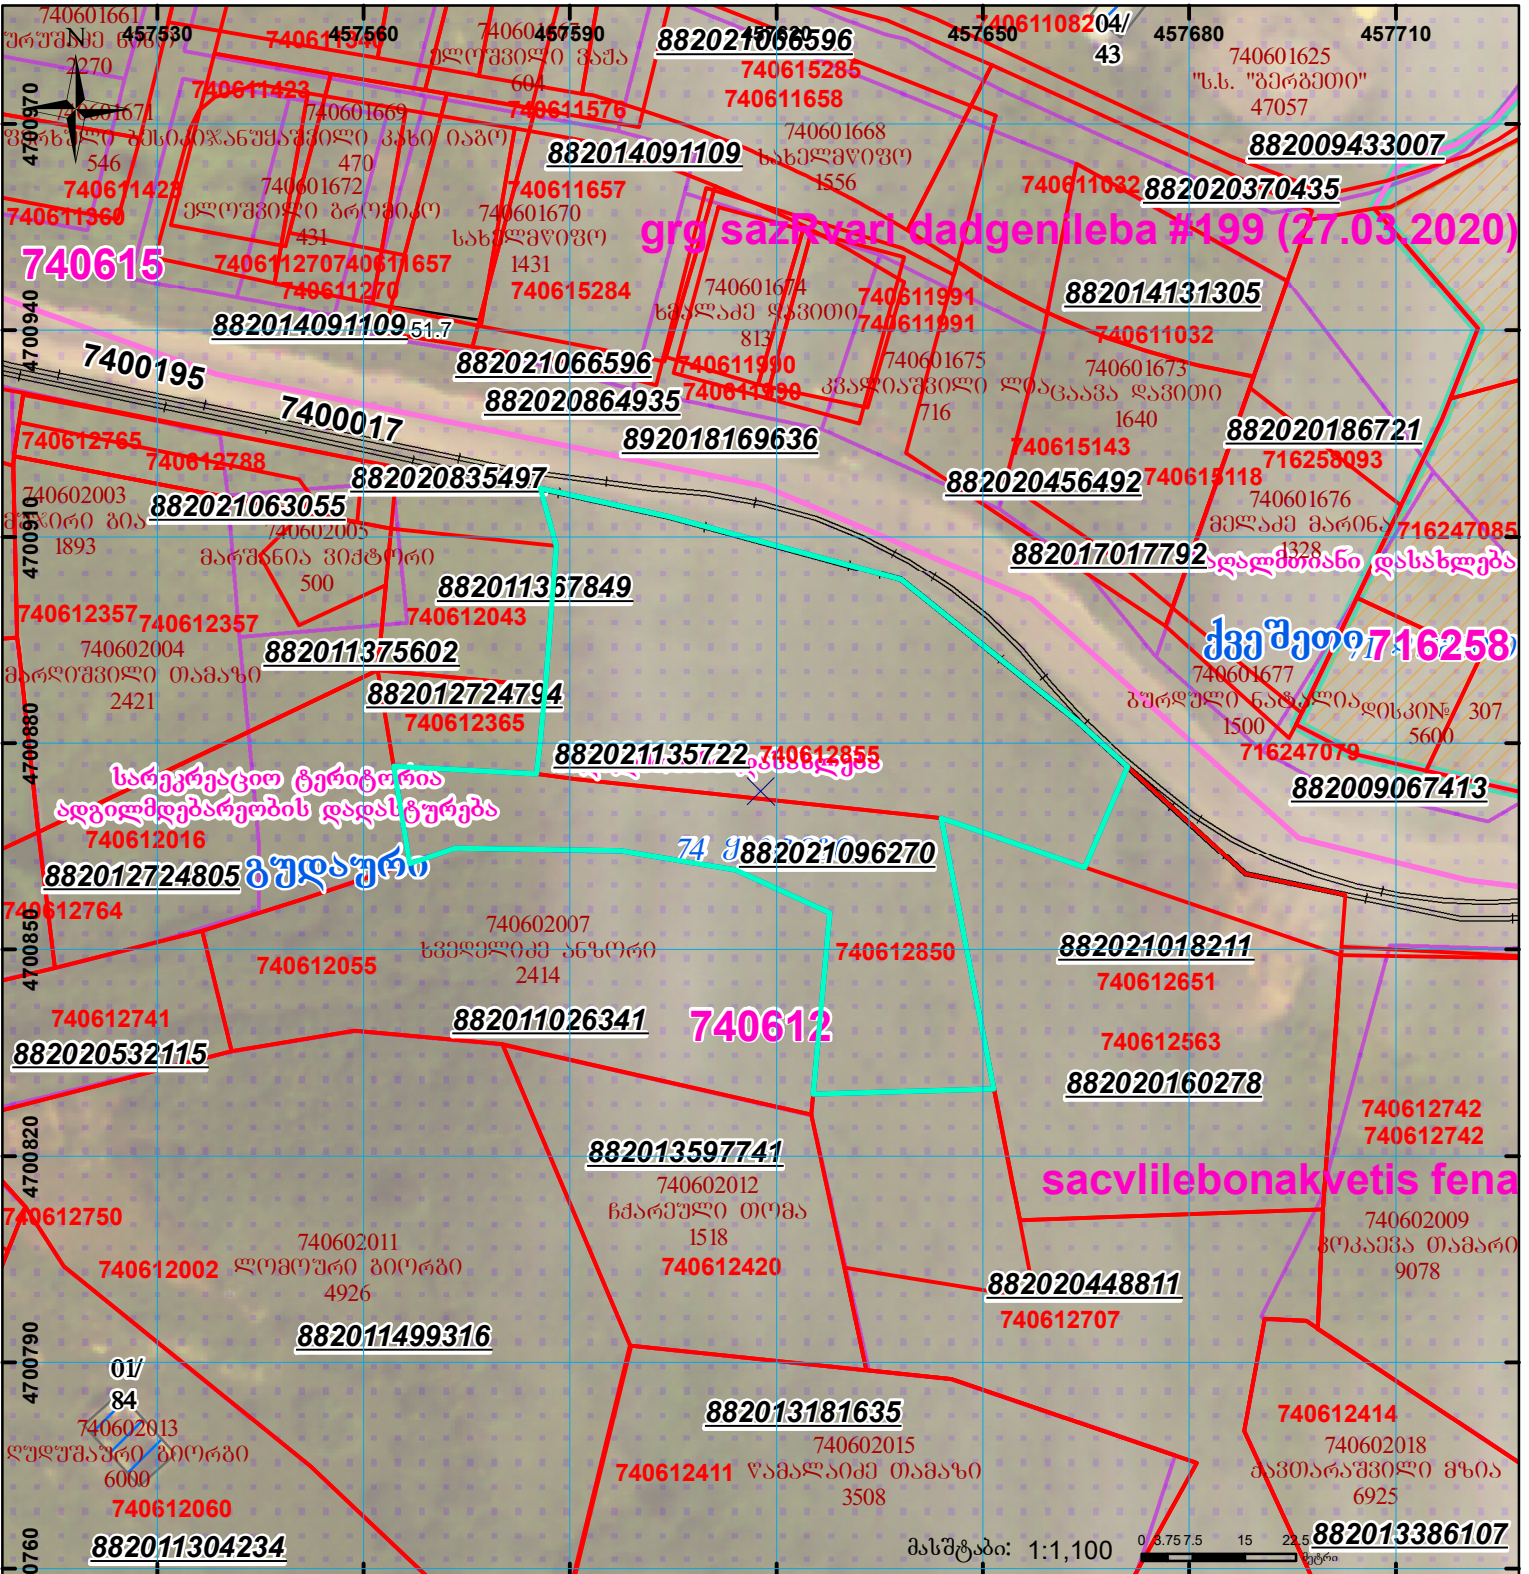

მიწის ნაკვეთის საკადასტრო კოდი: **740612855**
 ბანცხალების რეგისტრაციის ნომერი: **882021135722**
 მიწის ნაკვეთის ფართობი: **4290 კვ.მ.**
 დანოშნულება: **28.02.21**
 მომზადების თარიღი:

	შენიშნული ნაკვეთი, პირობითი ნომერი/სართულიანობა		ვალდებულება		სარეგისტრაციო წარმოდგენილი ნაკვეთი
	მიწის ნაკვეთის საკადასტრო საზღვარი		შენიშნული ნაკვეთი		საზოგადოებრივი ნაკვეთი

UTM (საერთაშორისო) სისტემის კოორდ.